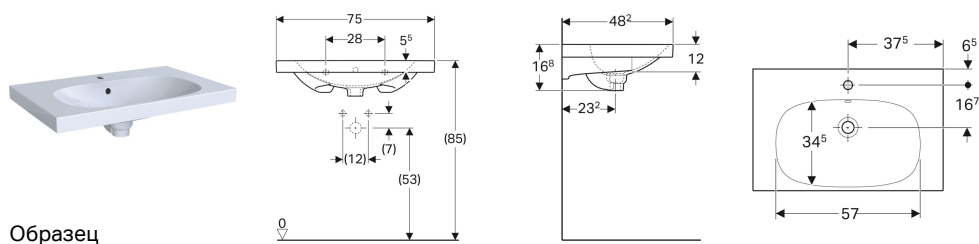

Раковина Geberit Acanto с полкой

Образец

Характеристики

- Возможна установка на мебель
- С полочкой

Технические характеристики

Материал | Сантехнический фарфор

Арт. №	Цвет / поверхность	Отверстие под смеситель	Перелив	В	Ширина тумбы	Н	Т
500.622.01.2	Белый	По центру	На виду	75 см	74 см	16.8 см	48.2 см
500.623.01.2	Белый	По центру	На виду	90 см	89 см	16.8 см	48.2 см
500.624.01.2	Белый	Без	На виду	90 см	89 см	16.8 см	48.2 см

Принадлежности

- Geberit Ablaufventil Raumsparmodell, schmale Ausführung, mit Aussenventilstopfen mit Druckbetätigung
- Сифон бутылочный Geberit для раковин, горизонтальный выпуск