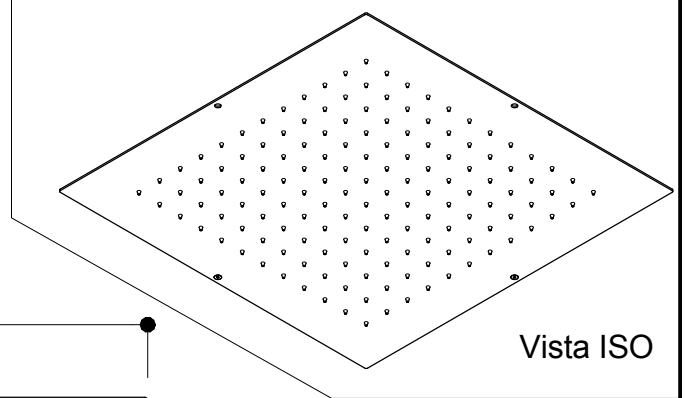

INGOMBRO PER IL CORRETTO FUNZIONAMENTO ENCUMBRANCE FOR THE CORRECT USE

Ritmonio
Living a quality experience.
13019 VARALLO - (VC) - ITALY

SERIE DOT316 ROUND

CODICE 75T006

DATA EMISSIONE 15/06/20

DENOMINAZIONE Soffione per doccia da soffitto in acciaio inox
Stainless steel ceiling shower