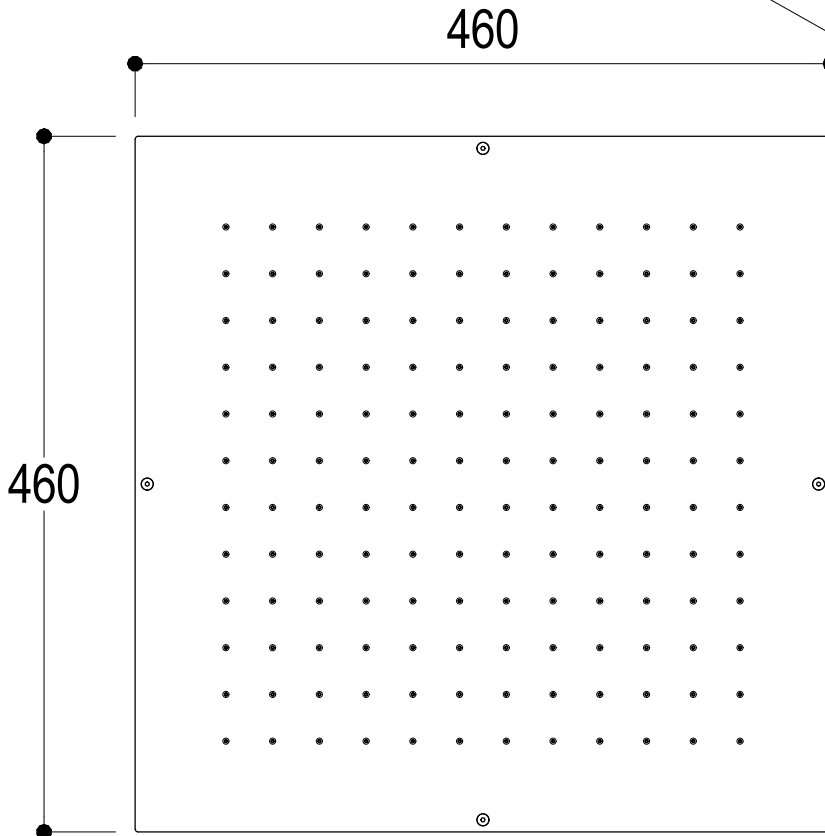

INGOMBRO PER IL CORRETTO FUNZIONAMENTO ENCUMBRANCE FOR THE CORRECT USE

Ritmonio
Living a quality experience.
13019 VARALLO - (VC) - ITALY

SERIE DOT316 ROUND

CODICE 75T006

DATA EMISSIONE 15/06/20

DENOMINAZIONE Soffione per doccia da soffitto in acciaio inox
Stainless steel ceiling shower