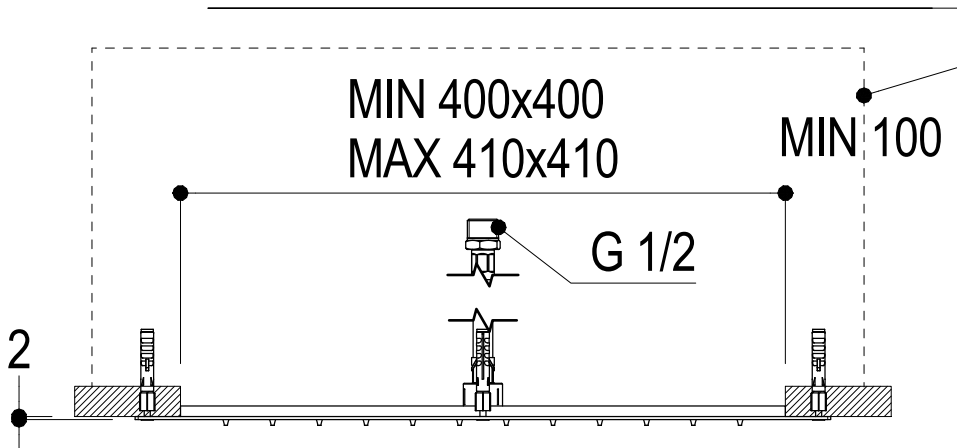

INGOMBRO PER IL CORRETTO FUNZIONAMENTO ENCUMBRANCE FOR THE CORRECT USE

Ritmonio
Living a quality experience.
13019 VARALLO - (VC) - ITALY

SERIE DOT316 ROUND

CODICE 75T006

DATA EMISSIONE 15/06/20

DENOMINAZIONE Soffione per doccia da soffitto in acciaio inox
Stainless steel ceiling shower