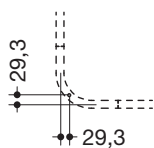

Abmessungen in mm

nachträglich einsetzbar
am 90°-Bogen