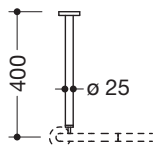

Abmessungen in mm

nachträglich einsetzbar
am 90°-Bogen