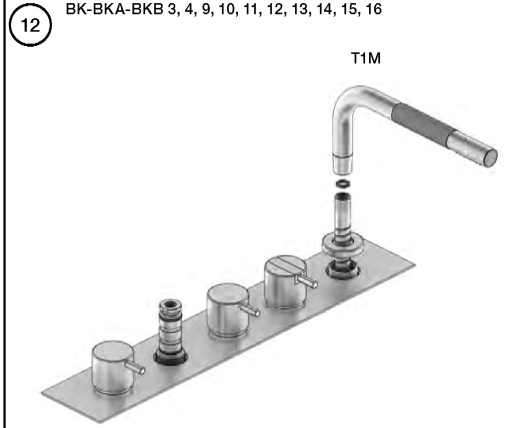

VOLA BK, BKA, BKB

Fitting instruction
 Montageanleitung
 Monteringsvejledning
 Monteringsvejledning
 Montage handleiding
 Manuel de montage

- BK
- BKA
- BKB
- 1
- 4
- 5
- A1
- A4
- B1
- E3
- E5
- E6
- E15
- E16
- E16

vola
 www.vola.com
 51705230201177
 BK_VO_4099826

- S** BK: 1, 2, 6, 7, 9
- L** BK: 3, 4, 6, 8, 10, 11, 12, 13, 14, 15, 16

BKB

17

Data, 3 Bar (Max. 10 Bar):

	l/min.	Gal/min.
T1	10	2.6
090D/E	BK 5, 7, 10, 12:	20
	BK 8, 11, 13:	25
	BK 15, 16:	25
A24	BK 1, 3:	15
	BK 2, 4:	19
	BK 14:	22