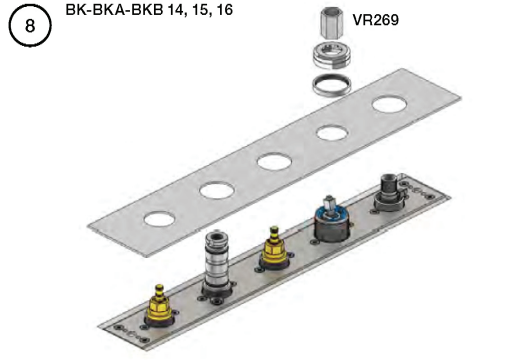

VOLA BK, BKA, BKB

Fitting instruction
 Montageanleitung
 Monteringsvejledning
 Monteringsvejledning
 Montage handleiding
 Manuel de montage

- BK
- BKA
- BKB
- 1
- 4
- 5
- A1
- A4
- B1
- E3
- E5
- E6
- E15
- E16
- E16

vola
 www.vola.com
 51705230201177
 BK_VO_4099826

- S** BK: 1, 2, 6, 7, 9
- L** BK: 3, 4, 6, 8, 10, 11, 12, 13, 14, 15, 16

BKB

17

Data, 3 Bar (Max. 10 Bar):

	l/min.	Gal/min.
T1	10	2.6
090D/E	BK 5, 7, 10, 12:	20
	BK 8, 11, 13:	25
	BK 15, 16:	25
A24	BK 1, 3:	15
	BK 2, 4:	19
	BK 14:	22

Max. 65°C, 150°F

NR10: VR20, VR22, VR273, VR294, VR295
 NR11: VR20, VR22, VR1273, VR1274, VR1275
 VR090D/C VR623, VR624C, 4xVR631, VR1902

vola
 Lunavej 2
 DK-8700 Horsens
 Tlf : + 45 7023 5500
 sales@vola.com
 www.vola.com