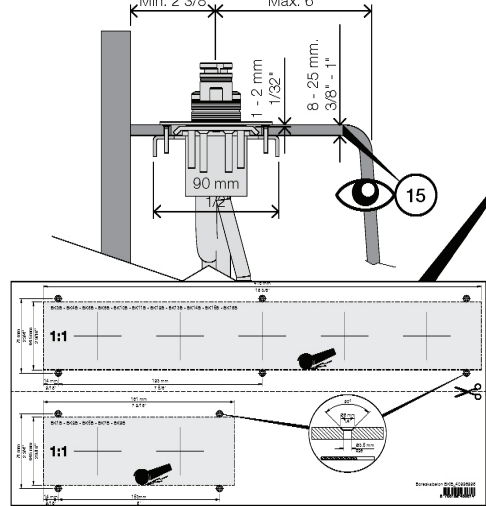

VOLA BK, BKA, BKB

Fitting instruction
 Montageanleitung
 Monteringsvejledning
 Monteringsvejledning
 Montage handleiding
 Manuel de montage

- BK
- BKA
- BKB
- 1
- 4
- 5
- A1
- A4
- B1
- E3
- E5
- E6
- E15
- E16
- E16

vola
 www.vola.com
 51705230201177
 BK_VO_4099826

- S** BK: 1, 2, 6, 7, 9
- L** BK: 3, 4, 6, 8, 10, 11, 12, 13, 14, 15, 16

BKB

17

Data, 3 Bar (Max. 10 Bar):

	l/min.	Gal/min.
T1	10	2.6
090D/E	BK 5, 7, 10, 12:	20
	BK 8, 11, 13:	25
	BK 15, 16:	25
A24	BK 1, 3:	15
	BK 2, 4:	19
	BK 14:	22

Max. 65°C, 150°F

NR10: VR20, VR22, VR273, VR294, VR295
 NR11: VR20, VR22, VR1273, VR1274, VR1275
 VR090D/C VR623, VR624C, 4xVR631, VR1902

vola
 Lunavej 2
 DK-8700 Horsens
 Tlf : + 45 7023 5500
 sales@vola.com
 www.vola.com