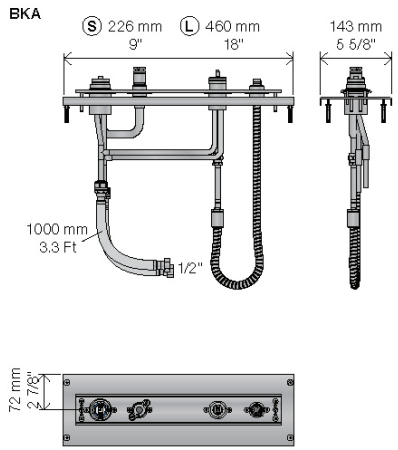

VOLA BK, BKA, BKB

Fitting instruction
 Montageanleitung
 Monteringsvejledning
 Monteringsvejledning
 Montage handleiding
 Manuel de montage

- BK
- BKA
- BKB
- 1
- 4
- 5
- A1
- A4
- B1
- E3
- E5
- E6
- E15
- E16
- E16

vola
 www.vola.com
 51705230201177
 BK_VO_4099826

- S** BK: 1, 2, 6, 7, 9
- L** BK: 3, 4, 6, 8, 10, 11, 12, 13, 14, 15, 16

BKB

17

Data, 3 Bar (Max. 10 Bar):

	l/min.	Gal/min.
T1	10	2.6
090D/E	BK 5, 7, 10, 12:	20
	BK 8, 11, 13:	25
	BK 15, 16:	25
A24	BK 1, 3:	15
	BK 2, 4:	19
	BK 14:	22