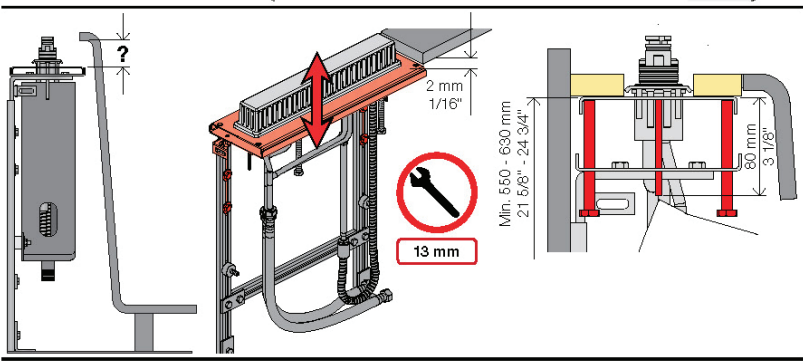

VOLA BK, BKA, BKB

Fitting instruction
 Montageanleitung
 Monteringsvejledning
 Monteringsvejledning
 Montage handleiding
 Manuel de montage

- BK
- BKA
- BKB
- 1
- 4
- 5
- A1
- A4
- B1
- E3
- E5
- E6
- E15
- E16
- E16

vola
 www.vola.com
 51705230201177
 BK_VO_4099826

- S** BK: 1, 2, 6, 7, 9
- L** BK: 3, 4, 6, 8, 10, 11, 12, 13, 14, 15, 16

BKB

17

Data, 3 Bar (Max. 10 Bar):

	l/min.	Gal/min.
T1	10	2.6
090D/E	BK 5, 7, 10, 12:	20
	BK 8, 11, 13:	25
	BK 15, 16:	25
A24	BK 1, 3:	15
	BK 2, 4:	19
	BK 14:	22

Max. 65°C, 150°F

NR10: VR20, VR22, VR273, VR294, VR295
 NR11: VR20, VR22, VR1273, VR1274, VR1275
 VR090D/C VR623, VR624C, 4xVR631, VR1902

vola
 Lunavej 2
 DK-8700 Horsens
 Tlf : + 45 7023 5500
 sales@vola.com
 www.vola.com