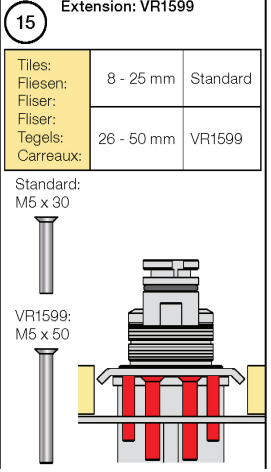

VOLA BK, BKA, BKB

Fitting instruction
 Montageanleitung
 Monteringsvejledning
 Monteringsvejledning
 Montage handleiding
 Manuel de montage

- BK
- BKA
- BKB
- 1
- 4
- 5
- A1
- A4
- B1
- E3
- E5
- E6
- E15
- E16
- E16

vola
 www.vola.com
 51705230201177
 BK_VO_4099826

- S** BK: 1, 2, 6, 7, 9
- L** BK: 3, 4, 6, 8, 10, 11, 12, 13, 14, 15, 16

BKB

17

Data, 3 Bar (Max. 10 Bar):

	l/min.	Gal/min.
T1	10	2.6
090D/E	BK 5, 7, 10, 12:	20
	BK 8, 11, 13:	25
	BK 15, 16:	25
A24	BK 1, 3:	15
	BK 2, 4:	19
	BK 14:	22

Max. 65°C, 150°F

NR10: VR20, VR22, VR273, VR294, VR295
 NR11: VR20, VR22, VR1273, VR1274, VR1275
 VR090D/C VR623, VR624C, 4xVR631, VR1902

vola
 Lunavej 2
 DK-8700 Horsens
 Tlf : + 45 7023 5500
 sales@vola.com
 www.vola.com