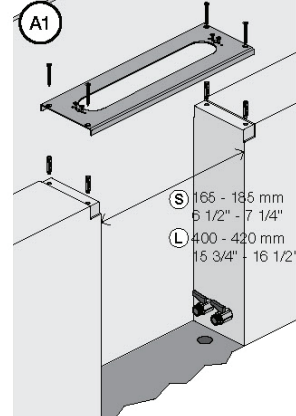

VOLA BK, BKA, BKB

Fitting instruction
 Montageanleitung
 Monteringsvejledning
 Monteringsvejledning
 Montage handleiding
 Manuel de montage

- BK
- BKA
- BKB
- 1
- 4
- 5
- A1
- A4
- B1
- E3
- E5
- E6
- E15
- E16
- E16

vola
 www.vola.com
 51705230201177
 BK_VO_4099826

- S** BK: 1, 2, 6, 7, 9
- L** BK: 3, 4, 6, 8, 10, 11, 12, 13, 14, 15, 16

BKB

17

Data, 3 Bar (Max. 10 Bar):

	l/min.	Gal/min.
T1	10	2.6
090D/E	BK 5, 7, 10, 12:	20
	BK 8, 11, 13:	25
	BK 15, 16:	25
A24	BK 1, 3:	15
	BK 2, 4:	19
	BK 14:	22