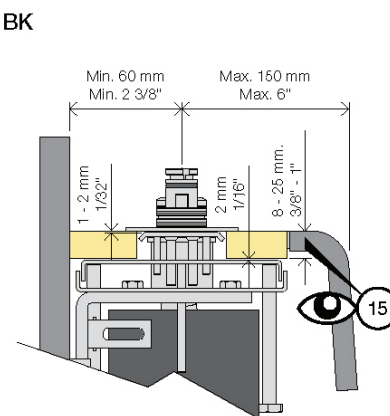

VOLA BK, BKA, BKB

Fitting instruction
 Montageanleitung
 Monteringsvejledning
 Monteringsvejledning
 Montage handleiding
 Manuel de montage

- BK
- BKA
- BKB
- 1
- 4
- 5
- A1
- A4
- B1
- E3
- E5
- E6
- E15
- E16
- E16

vola
 www.vola.com
 51705230201177
 BK_VO_4099826

- S** BK: 1, 2, 6, 7, 9
- L** BK: 3, 4, 6, 8, 10, 11, 12, 13, 14, 15, 16

BKB

17

Data, 3 Bar (Max. 10 Bar):

	l/min.	Gal/min.
T1	10	2.6
090D/E	BK 5, 7, 10, 12:	20
	BK 8, 11, 13:	25
	BK 15, 16:	25
A24	BK 1, 3:	15
	BK 2, 4:	19
	BK 14:	22

Max. 65°C, 150°F

NR10: VR20, VR22, VR273, VR294, VR295
 NR11: VR20, VR22, VR1273, VR1274, VR1275
 VR090D/C VR623, VR624C, 4xVR631, VR1902

vola
 Lunavej 2
 DK-8700 Horsens
 Tlf : + 45 7023 5500
 sales@vola.com
 www.vola.com