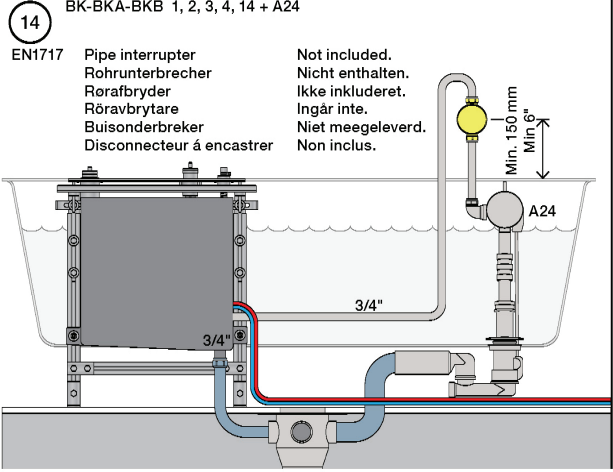

VOLA BK, BKA, BKB

Fitting instruction
 Montageanleitung
 Monteringsvejledning
 Monteringsvejledning
 Montage handleiding
 Manuel de montage

- BK
- BKA
- BKB
- 1
- 4
- 5
- A1
- A4
- B1
- E3
- E5
- E6
- E15
- E16
- E16

vola
 www.vola.com
 51705230201177
 BK_VO_4099826

- S** BK: 1, 2, 6, 7, 9
- L** BK: 3, 4, 6, 8, 10, 11, 12, 13, 14, 15, 16

BKB

17

Data, 3 Bar (Max. 10 Bar):

	l/min.	Gal/min.
T1	10	2.6
090D/E	BK 5, 7, 10, 12:	20
	BK 8, 11, 13:	25
	BK 15, 16:	25
A24	BK 1, 3:	15
	BK 2, 4:	19
	BK 14:	22

Max. 65°C, 150°F

NR10: VR20, VR22, VR273, VR294, VR295
 NR11: VR20, VR22, VR1273, VR1274, VR1275
 VR090D/C VR623, VR624C, 4xVR631, VR1902

vola
 Lunavej 2
 DK-8700 Horsens
 Tlf : + 45 7023 5500
 sales@vola.com
 www.vola.com