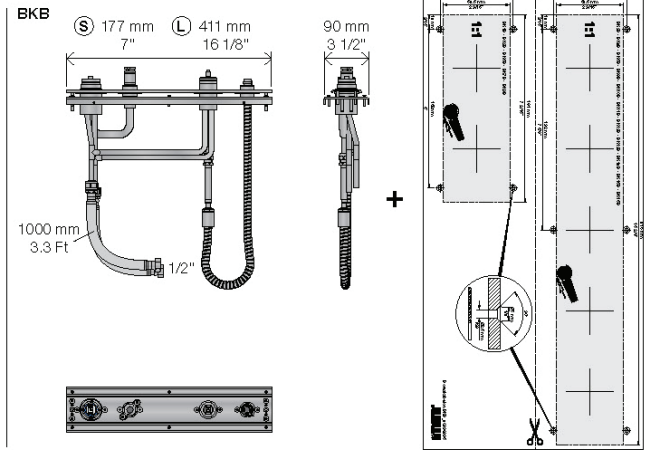

VOLA BK, BKA, BKB

Fitting instruction
 Montageanleitung
 Monteringsvejledning
 Monteringsvejledning
 Montage handleiding
 Manuel de montage

- BK
- BKA
- BKB
- 1
- 4
- 5
- A1
- A4
- B1
- E3
- E5
- E6
- E15
- E16
- E16

vola
 www.vola.com
 51705230201177
 BK_VO_4099826

- S** BK: 1, 2, 6, 7, 9
- L** BK: 3, 4, 6, 8, 10, 11, 12, 13, 14, 15, 16

BKB

17

Data, 3 Bar (Max. 10 Bar):

	l/min.	Gal/min.
T1	10	2.6
090D/E	BK 5, 7, 10, 12:	20
	BK 8, 11, 13:	25
	BK 15, 16:	25
A24	BK 1, 3:	15
	BK 2, 4:	19
	BK 14:	22

Max. 65°C, 150°F

NR10: VR20, VR22, VR273, VR294, VR295
 NR11: VR20, VR22, VR1273, VR1274, VR1275
 VR090D/C VR623, VR624C, 4xVR631, VR1902

vola
 Lunavej 2
 DK-8700 Horsens
 Tlf : + 45 7023 5500
 sales@vola.com
 www.vola.com