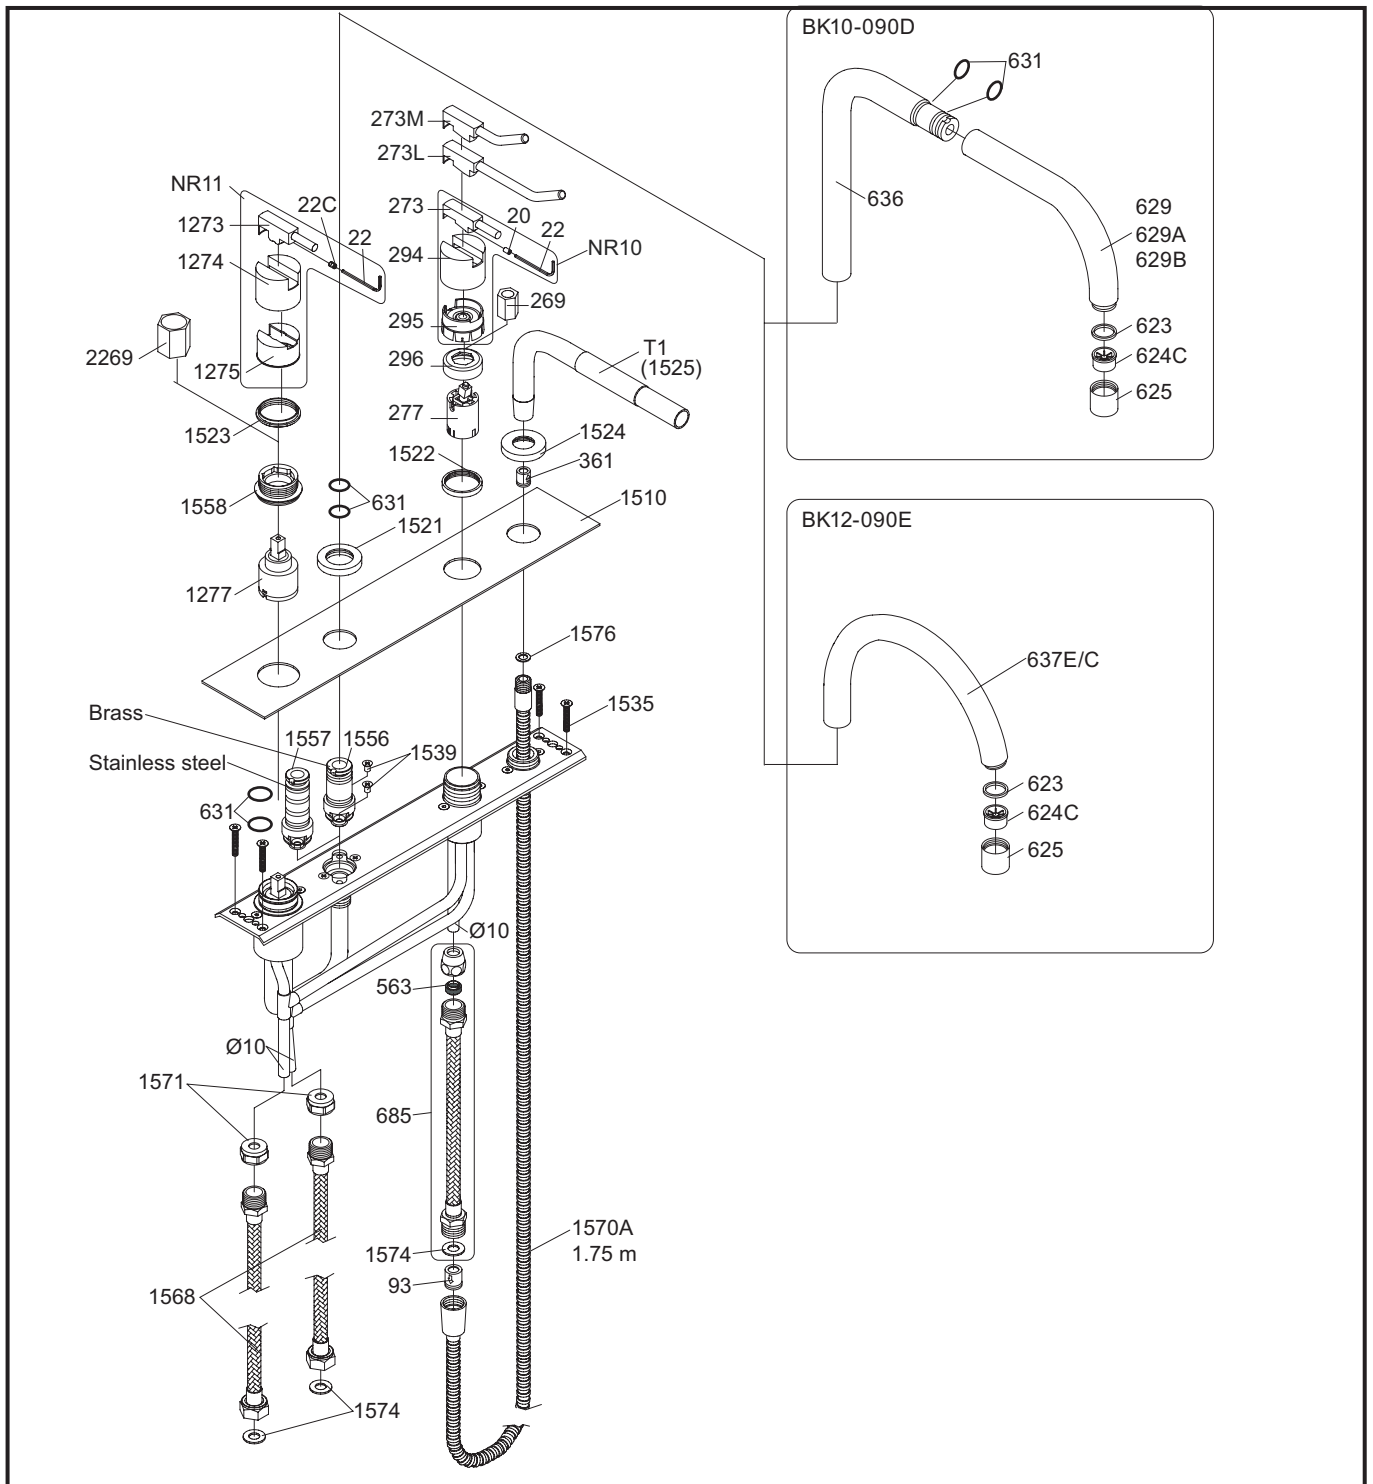

VOLA BK, BKA, BKB

Fitting instruction
 Montageanleitung
 Monteringsvejledning
 Monteringsvejledning
 Montage handleiding
 Manuel de montage

- BK
- BKA
- BKB
- 1
- 4
- 5
- A1
- A4
- B1
- E3
- E5
- E6
- E15
- E16
- E16

vola
 www.vola.com
 51705230201177
 BK_VO_4099826

- S** BK: 1, 2, 6, 7, 9
- L** BK: 3, 4, 6, 8, 10, 11, 12, 13, 14, 15, 16

BKB

17

Data, 3 Bar (Max. 10 Bar):

	l/min.	Gal/min.
T1	10	2.6
090D/E	BK 5, 7, 10, 12:	20
	BK 8, 11, 13:	25
	BK 15, 16:	25
A24	BK 1, 3:	15
	BK 2, 4:	19
	BK 14:	22

Max. 65°C, 150°F

NR10: VR20, VR22, VR273, VR294, VR295
 NR11: VR20, VR22, VR1273, VR1274, VR1275
 VR090D/C VR623, VR624C, 4xVR631, VR1902

vola
 Lunavej 2
 DK-8700 Horsens
 Tlf : + 45 7023 5500
 sales@vola.com
 www.vola.com