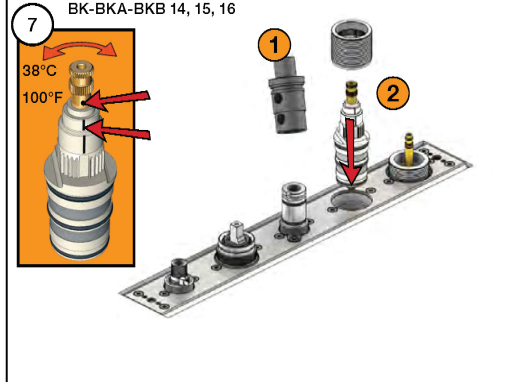

VOLA BK, BKA, BKB

Fitting instruction
 Montageanleitung
 Monteringsvejledning
 Monteringsvejledning
 Montage handleiding
 Manuel de montage

- BK
- BKA
- BKB
- 1
- 4
- 5
- A1
- A4
- B1
- E3
- E5
- E6
- E15
- E16
- E16

vola
 www.vola.com
 51705230201177
 BK_VO_4099826

- S** BK: 1, 2, 6, 7, 9
- L** BK: 3, 4, 6, 8, 10, 11, 12, 13, 14, 15, 16

BKB

17

Data, 3 Bar (Max. 10 Bar):

	l/min.	Gal/min.
T1	10	2.6
090D/E	BK 5, 7, 10, 12:	20
	BK 8, 11, 13:	25
	BK 15, 16:	25
A24	BK 1, 3:	15
	BK 2, 4:	19
	BK 14:	22

Max. 65°C, 150°F

NR10: VR20, VR22, VR273, VR294, VR295
 NR11: VR20, VR22, VR1273, VR1274, VR1275
 VR090D/C VR623, VR624C, 4xVR631, VR1902

vola
 Lunavej 2
 DK-8700 Horsens
 Tlf : + 45 7023 5500
 sales@vola.com
 www.vola.com