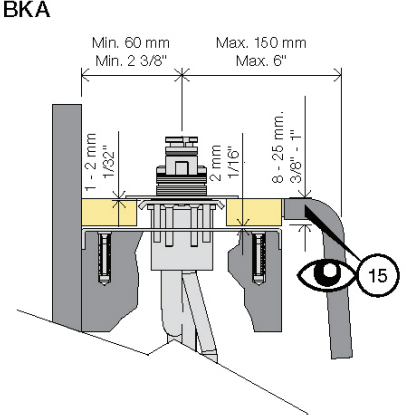

VOLA BK, BKA, BKB

Fitting instruction
 Montageanleitung
 Monteringsvejledning
 Monteringsvejledning
 Montage handleiding
 Manuel de montage

- BK
- BKA
- BKB
- 1
- 4
- 5
- A1
- A4
- B1
- E3
- E5
- E6
- E15
- E16
- E16

vola
 www.vola.com
 51705230201177
 BK_VO_4099826

- S** BK: 1, 2, 6, 7, 9
- L** BK: 3, 4, 6, 8, 10, 11, 12, 13, 14, 15, 16

BKB

17

Data, 3 Bar (Max. 10 Bar):

	l/min.	Gal/min.
T1	10	2.6
090D/E	BK 5, 7, 10, 12:	20
	BK 8, 11, 13:	25
	BK 15, 16:	25
A24	BK 1, 3:	15
	BK 2, 4:	19
	BK 14:	22

Max. 65°C, 150°F

NR10: VR20, VR22, VR273, VR294, VR295
 NR11: VR20, VR22, VR1273, VR1274, VR1275
 VR090D/C VR623, VR624C, 4xVR631, VR1902

vola
 Lunavej 2
 DK-8700 Horsens
 Tlf : + 45 7023 5500
 sales@vola.com
 www.vola.com