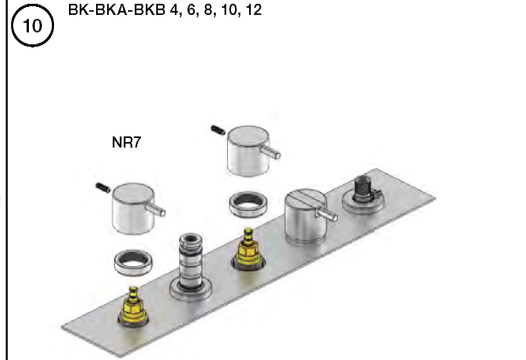

VOLA BK, BKA, BKB

Fitting instruction
 Montageanleitung
 Monteringsvejledning
 Monteringsvejledning
 Montage handleiding
 Manuel de montage

- BK
- BKA
- BKB
- 1
- 4
- 5
- A1
- A4
- B1
- E3
- E5
- E6
- E15
- E16
- E16

vola
 www.vola.com
 51705230201177
 BK_VO_4099826

- S** BK: 1, 2, 6, 7, 9
- L** BK: 3, 4, 6, 8, 10, 11, 12, 13, 14, 15, 16

BKB

17

Data, 3 Bar (Max. 10 Bar):

	l/min.	Gal/min.
T1	10	2.6
090D/E	BK 5, 7, 10, 12:	20
	BK 8, 11, 13:	25
	BK 15, 16:	25
A24	BK 1, 3:	15
	BK 2, 4:	19
	BK 14:	22

Max. 65°C, 150°F

NR10: VR20, VR22, VR273, VR294, VR295
 NR11: VR20, VR22, VR1273, VR1274, VR1275
 VR090D/C VR623, VR624C, 4xVR631, VR1902

vola
 Lunavej 2
 DK-8700 Horsens
 Tlf : + 45 7023 5500
 sales@vola.com
 www.vola.com