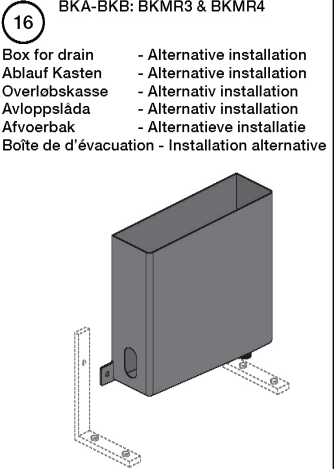

VOLA BK, BKA, BKB

Fitting instruction
 Montageanleitung
 Monteringsvejledning
 Monteringsvejledning
 Montage handleiding
 Manuel de montage

- BK
- BKA
- BKB
- 1
- 4
- 5
- A1
- A4
- B1
- E3
- E5
- E6
- E15
- E16
- E16

vola
 www.vola.com
 51705230201177
 BK_VO_4099826

- S** BK: 1, 2, 6, 7, 9
- L** BK: 3, 4, 6, 8, 10, 11, 12, 13, 14, 15, 16

BKB

17

Data, 3 Bar (Max. 10 Bar):

	l/min.	Gal/min.
T1	10	2.6
090D/E	BK 5, 7, 10, 12:	20
	BK 8, 11, 13:	25
	BK 15, 16:	25
A24	BK 1, 3:	15
	BK 2, 4:	19
	BK 14:	22