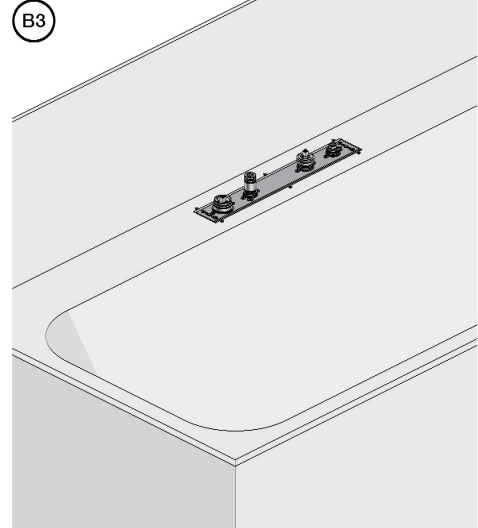

VOLA BK, BKA, BKB

Fitting instruction
 Montageanleitung
 Monteringsvejledning
 Monteringsvejledning
 Montage handleiding
 Manuel de montage

- BK
- BKA
- BKB
- 1
- 4
- 5
- A1
- A4
- B1
- E3
- E5
- E6
- E15
- E16
- E16

vola
 www.vola.com
 51705230201177
 BK_VO_4099826

- S** BK: 1, 2, 6, 7, 9
- L** BK: 3, 4, 6, 8, 10, 11, 12, 13, 14, 15, 16

BKB

17

Data, 3 Bar (Max. 10 Bar):

	l/min.	Gal/min.
T1	10	2.6
090D/E	BK 5, 7, 10, 12:	20
	BK 8, 11, 13:	25
	BK 15, 16:	25
A24	BK 1, 3:	15
	BK 2, 4:	19
	BK 14:	22