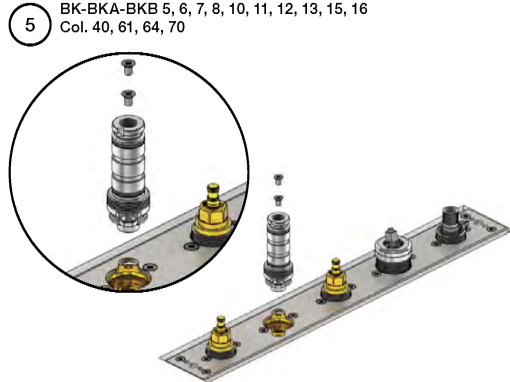

VOLA BK, BKA, BKB

Fitting instruction
 Montageanleitung
 Monteringsvejledning
 Monteringsvejledning
 Montage handleiding
 Manuel de montage

- BK
- BKA
- BKB
- 1
- 4
- 5
- A1
- A4
- B1
- E3
- E5
- E6
- E15
- E16
- E16

vola
 www.vola.com
 51705230201177
 BK_VO_4099826

- S** BK: 1, 2, 6, 7, 9
- L** BK: 3, 4, 6, 8, 10, 11, 12, 13, 14, 15, 16

BKB

17

Data, 3 Bar (Max. 10 Bar):

	l/min.	Gal/min.
T1	10	2.6
090D/E	BK 5, 7, 10, 12:	20
	BK 8, 11, 13:	25
	BK 15, 16:	25
A24	BK 1, 3:	15
	BK 2, 4:	19
	BK 14:	22

Max. 65°C, 150°F

NR10: VR20, VR22, VR273, VR294, VR295
 NR11: VR20, VR22, VR1273, VR1274, VR1275
 VR090D/C VR623, VR624C, 4xVR631, VR1902

vola
 Lunavej 2
 DK-8700 Horsens
 Tlf : + 45 7023 5500
 sales@vola.com
 www.vola.com