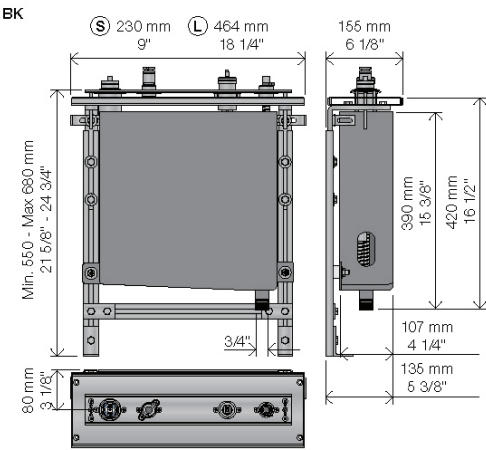

VOLA BK, BKA, BKB

Fitting instruction
 Montageanleitung
 Monteringsvejledning
 Monteringsvejledning
 Montage handleiding
 Manuel de montage

- BK
- BKA
- BKB
- 1
- 4
- 5
- A1
- A4
- B1
- E3
- E5
- E6
- E15
- E16
- E16

vola
 www.vola.com
 51705230201177
 BK_VO_4099826

- S** BK: 1, 2, 6, 7, 9
- L** BK: 3, 4, 6, 8, 10, 11, 12, 13, 14, 15, 16

BKB

17

Data, 3 Bar (Max. 10 Bar):

	l/min.	Gal/min.
T1	10	2.6
090D/E	BK 5, 7, 10, 12:	20
	BK 8, 11, 13:	25
	BK 15, 16:	25
A24	BK 1, 3:	15
	BK 2, 4:	19
	BK 14:	22

Max. 65°C, 150°F

NR10: VR20, VR22, VR273, VR294, VR295
 NR11: VR20, VR22, VR1273, VR1274, VR1275
 VR090D/C VR623, VR624C, 4xVR631, VR1902

vola
 Lunavej 2
 DK-8700 Horsens
 Tlf : + 45 7023 5500
 sales@vola.com
 www.vola.com