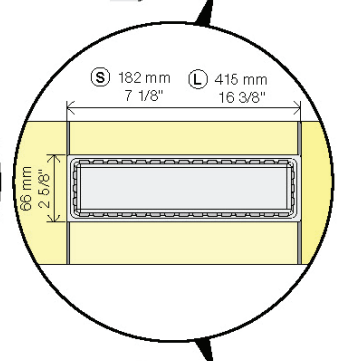

VOLA BK, BKA, BKB

Fitting instruction
 Montageanleitung
 Monteringsvejledning
 Monteringsvejledning
 Montage handleiding
 Manuel de montage

- BK
- BKA
- BKB
- 1
- 4
- 5
- A1
- A4
- B1
- E3
- E5
- E6
- E15
- E16
- E16

vola
 www.vola.com
 51705230201177
 BK_VO_4099826

- S** BK: 1, 2, 6, 7, 9
- L** BK: 3, 4, 6, 8, 10, 11, 12, 13, 14, 15, 16

BKB

17

Data, 3 Bar (Max. 10 Bar):

	l/min.	Gal/min.
T1	10	2.6
090D/E	BK 5, 7, 10, 12:	20
	BK 8, 11, 13:	25
	BK 15, 16:	25
A24	BK 1, 3:	15
	BK 2, 4:	19
	BK 14:	22