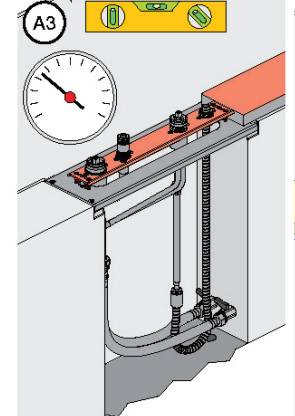

VOLA BK, BKA, BKB

Fitting instruction
 Montageanleitung
 Monteringsvejledning
 Monteringsvejledning
 Montage handleiding
 Manuel de montage

- BK
- BKA
- BKB
- 1
- 4
- 5
- A1
- A4
- B1
- E3
- E5
- E6
- E15
- E16
- E16

vola
 www.vola.com
 51705230201177
 BK_VO_4099826

- S** BK: 1, 2, 6, 7, 9
- L** BK: 3, 4, 6, 8, 10, 11, 12, 13, 14, 15, 16

BKB

17

Data, 3 Bar (Max. 10 Bar):

	l/min.	Gal/min.
T1	10	2.6
090D/E	BK 5, 7, 10, 12:	20
	BK 8, 11, 13:	25
	BK 15, 16:	25
A24	BK 1, 3:	15
	BK 2, 4:	19
	BK 14:	22