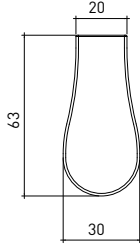

## 3013 0001 TRIESTE Bornoz Askılık

Teknik Çizim / Technical Drawing

Krom  
Chrome

Ön / Front

Yan / Side

Üst / Top