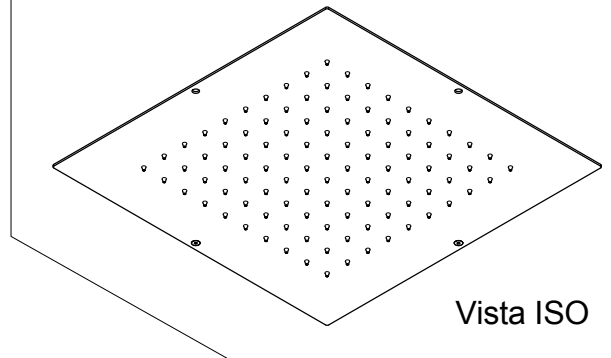

Vista ISO

INGOMBRO PER IL CORRETTO FUNZIONAMENTO ENCUMBRANCE FOR THE CORRECT USE

Ritmonio
Living a quality experience.
13019 VARALLO - (VC) - ITALY

SERIE DOT316 ROUND

CODICE 75T005

DATA EMISSIONE 15/06/20

DENOMINAZIONE Soffione per doccia da soffitto in acciaio inox
Stainless steel ceiling shower