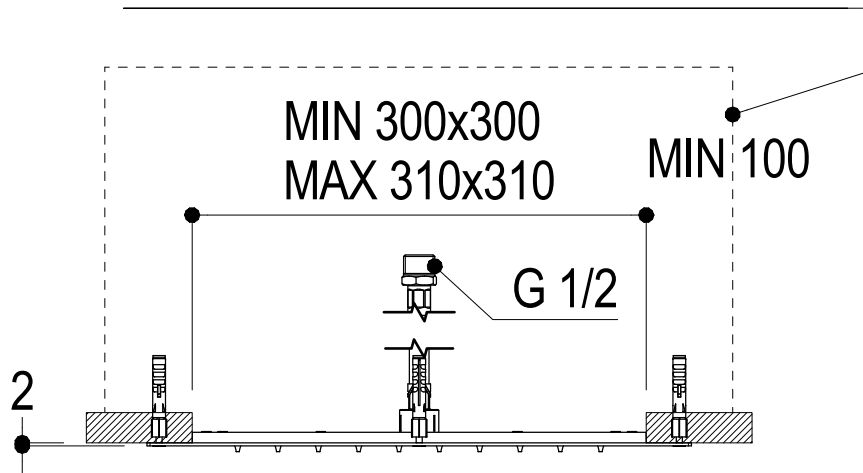

Vista ISO

INGOMBRO PER IL CORRETTO FUNZIONAMENTO ENCUMBRANCE FOR THE CORRECT USE

Ritmonio
Living a quality experience.
13019 VARALLO - (VC) - ITALY

SERIE DOT316 ROUND

CODICE 75T005

DATA EMISSIONE 15/06/20

DENOMINAZIONE Soffione per doccia da soffitto in acciaio inox
Stainless steel ceiling shower