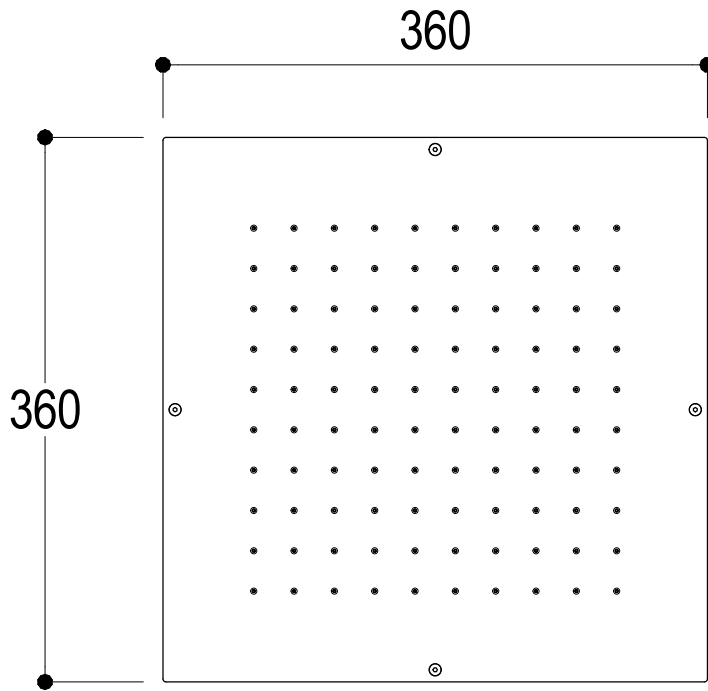

Vista ISO

INGOMBRO PER IL CORRETTO FUNZIONAMENTO ENCUMBRANCE FOR THE CORRECT USE

Ritmonio
Living a quality experience.
13019 VARALLO - (VC) - ITALY

SERIE DOT316 ROUND

CODICE 75T005

DATA EMISSIONE 15/06/20

DENOMINAZIONE Soffione per doccia da soffitto in acciaio inox
Stainless steel ceiling shower