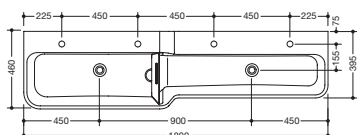

Reihenwaschtisch mit Höhenabstufung 950.12.305

- für Kindertagesstätten besonders gut geeignet
- aus Mineralguss mit porenfreier Oberfläche, alpinweiß
- 2 miteinander verbundene rechteckige Becken mit großen Radien
- oberes Becken links
- Höhenversatz 125 mm
- 1800 mm breit, 265 mm hoch und 460 / 395 mm tief
- das untere Becken hat eine geringere Tiefe
- inkl. transparenter Stauscheibe aus Plexiglas in blau, für Wasserspiele geeignet (nicht komplett abdichtend)
- ohne Überlauf, inkl. 2 Standrohrventile zum Wasser stauen
- Waschmuldentiefe 125 mm
- für 4 Einlocharmaturen vorgerichtet
- für Stockschraubensbefestigung
- belastbar nach DIN EN 14688
- CE-Kennzeichnung nach Bauprodukteverordnung Nr. 305/2011
- hohe Wassertemperatur (z. B. bei der Durchführung einer thermischen Desinfektion): Wechselbeständig bis 65 °C, beständig bis 80 °C über einen Belastungszeitraum von 5 Minuten
- Waschtisch ohne Hahnloch auf Anfrage ohne Aufpreis erhältlich (Lieferzeit: ca. 4 Wochen)

Abmessungen in mm

Mineralguss

Alpinweiß

Technische Änderungen vorbehalten, 30.05.2022

HEWI Heinrich Wilke GmbH
Postfach 1260
D-34442 Bad Arolsen

Telefon: +49 5691 82-0
Telefax: +49 5691 82-319

info@hewi.de
www.hewi.com