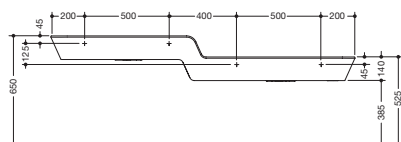

Reihenwaschtisch mit Höhenabstufung 950.12.305

- für Kindertagesstätten besonders gut geeignet
- aus Mineralguss mit porenfreier Oberfläche, alpinweiß
- 2 miteinander verbundene rechteckige Becken mit großen Radien
- oberes Becken links
- Höhenversatz 125 mm
- 1800 mm breit, 265 mm hoch und 460 / 395 mm tief
- das untere Becken hat eine geringere Tiefe
- inkl. transparenter Stauscheibe aus Plexiglas in blau, für Wasserspiele geeignet (nicht komplett abdichtend)
- ohne Überlauf, inkl. 2 Standrohrventile zum Wasser stauen
- Waschmuldentiefe 125 mm
- für 4 Einlocharmaturen vorgerichtet
- für Stockschraubensbefestigung
- belastbar nach DIN EN 14688
- CE-Kennzeichnung nach Bauprodukteverordnung Nr. 305/2011
- hohe Wassertemperatur (z. B. bei der Durchführung einer thermischen Desinfektion): Wechselbeständig bis 65 °C, beständig bis 80 °C über einen Belastungszeitraum von 5 Minuten
- Waschtisch ohne Hahnloch auf Anfrage ohne Aufpreis erhältlich (Lieferzeit: ca. 4 Wochen)

Abmessungen in mm

Mineralguss

Alpinweiß

Technische Änderungen vorbehalten, 30.05.2022

HEWI Heinrich Wilke GmbH
Postfach 1260
D-34442 Bad Arolsen

Telefon: +49 5691 82-0
Telefax: +49 5691 82-319

info@hewi.de
www.hewi.com