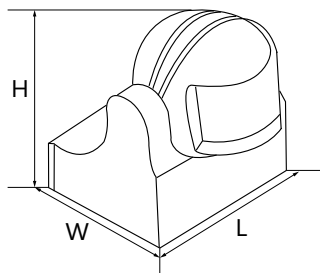

SEN11 инфракрасный

- Регулировка освещенности
- Регулировка времени задержки от 10 сек. до 7 мин.

Артикул	Нагрузка активная/смешанная	Освещенность	Расстояние обнаружения	Высота установки	Размеры Н x L x Wмм	Мощность, W	Цвет корпуса	Количество штук в коробке
22021	1200W / 300W	<3 ~2000Lux	12m (max 24°C)	1.8-2.5m	95 x 85 x 80	0.1-0.45W	белый	50

SEN30 датчик движения руки

Датчик служит в качестве бесконтактного выключателя и устанавливаются там, где сложно воспользоваться простым выключателем. Достаточно произвести небольшое движение рукой на расстоянии 5-8см от датчика, чтобы включить подключенный к нему осветительный прибор.

Артикул	Максимальная нагрузка	Расстояние обнаружения	Длина провода, м	Размеры Н x L x W, мм	Кол-во штук упаковки
22068	500 / 100	5-8 см	1.5	79 x 35 x 19	100

SEN31 датчик движения руки / SEN32 датчик касания