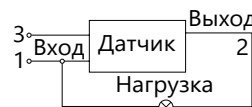

SEN11 инфракрасный

- Регулировка освещенности
- Регулировка времени задержки от 10 сек. до 7 мин.

Артикул	Нагрузка активная/смешанная	Освещенность	Расстояние обнаружения	Высота установки	Размеры Н x L x Wмм	Мощность, W	Цвет корпуса	Количество штук в коробке
22021	1200W / 300W	<3 ~2000Lux	12m (max 24°C)	1.8-2.5m	95 x 85 x 80	0.1-0.45W	белый	50