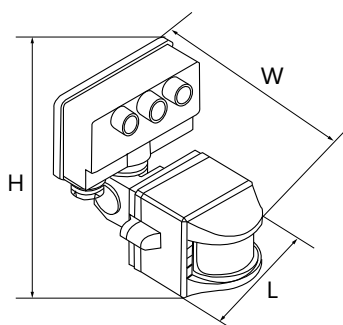

Артикул	Модель	Нагрузка активная/смешанная	Освещенность	Расстояние обнаружения	Высота установки	Мощность, W	Цвет корпуса	Количество штук в коробке
22003	SEN15	1200W / 300W	<3 ~2000Lux	12m (max 24°C)	1.8-2.5m	0.1-0.45W	белый	60