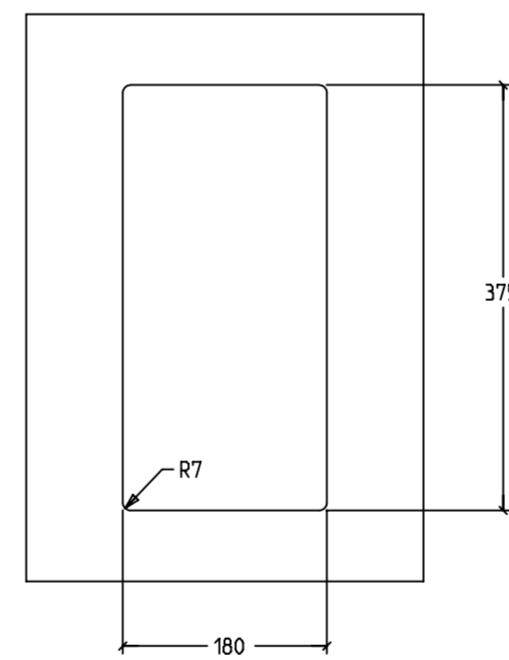

SCHABLONE/TEMPLATE/GABARIT

38 000 000 - 86

**DORN
BRACHT**

38 000 000 - 86
590053175

#	PAKETINHALT BOX COMPONENTS CONTENU DE LA BOÎTE	MENGE QUANTITY QUANTITE
38000000-86	SPÜLE SINK EVIER	1
0411010110090	ABLAUFGARNITUR SET # G1041408 DRAIN COMPONENTS BAG SET # G1041408 SAC DE COMPOSANTES DE DRAIN # G1041408	1
0438000000090	BEFESTIGUNGSSATZ FÜR UNTERBAU UNDER-MOUNTED MOUNTING BRACKET BAG SAC COMPOSANTES MONTAGE EVIER SOUS PLAN	2
01038700000	MONTAGEANLEITUNG INSTALLATION GUIDE MANUEL D'INSTALLATION	1
01038700001	SCHABLONE FÜR AUSSCHNITT CUT-OUT TEMPLATE GABARIT DE DÉCOUPE	1