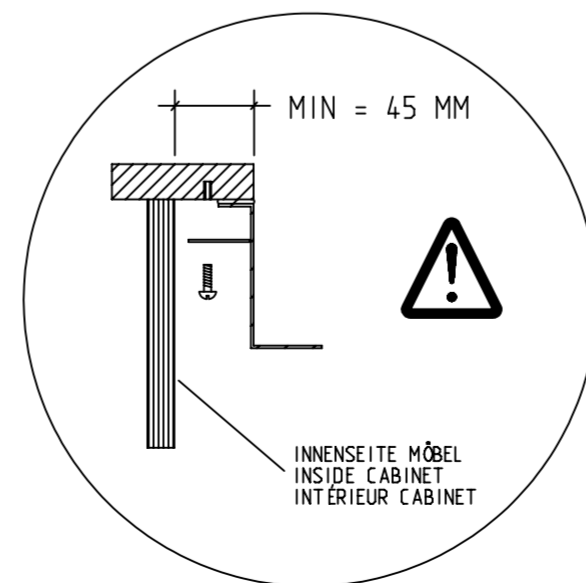

SCHABLONE/TEMPLATE/GABARIT

38 000 000 - 86

**DORN
BRACHT**

38 000 000 - 86
590053175

#	PAKETINHALT BOX COMPONENTS CONTENU DE LA BOÎTE	MENGE QUANTITY QUANTITE
38000000-86	SPÜLE SINK EVIER	1
0411010110090	ABLAUFGARNITUR SET # G1041408 DRAIN COMPONENTS BAG SET # G1041408 SAC DE COMPOSANTES DE DRAIN # G1041408	1
0438000000090	BEFESTIGUNGSSATZ FÜR UNTERBAU UNDER-MOUNTED MOUNTING BRACKET BAG SAC COMPOSANTES MONTAGE EVIER SOUS PLAN	2
01038700000	MONTAGEANLEITUNG INSTALLATION GUIDE MANUEL D'INSTALLATION	1
01038700001	SCHABLONE FÜR AUSSCHNITT CUT-OUT TEMPLATE GABARIT DE DÉCOUPE	1