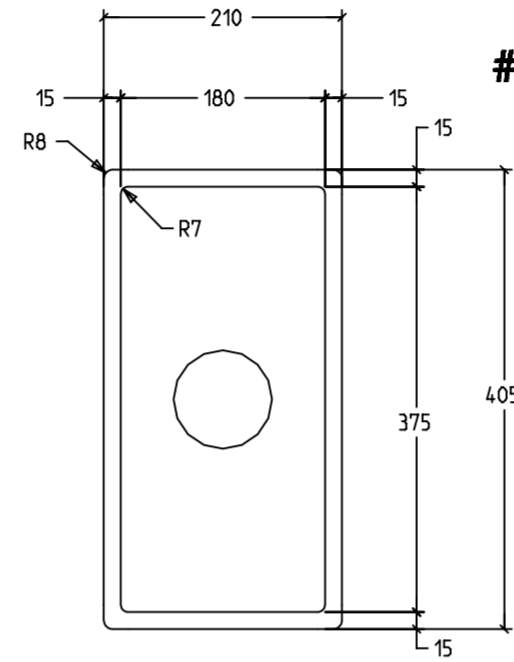

SCHABLONE/TEMPLATE/GABARIT

38 000 000 - 86

**DORN
BRACHT**

38 000 000 - 86
590053175

#	PAKETINHALT BOX COMPONENTS CONTENU DE LA BOÎTE	MENGE QUANTITY QUANTITE
38000000-86	SPÜLE SINK EVIER	1
0411010110090	ABLAUFGARNITUR SET # G1041408 DRAIN COMPONENTS BAG SET # G1041408 SAC DE COMPOSANTES DE DRAIN # G1041408	1
0438000000090	BEFESTIGUNGSSATZ FÜR UNTERBAU UNDER-MOUNTED MOUNTING BRACKET BAG SAC COMPOSANTES MONTAGE EVIER SOUS PLAN	2
01038700000	MONTAGEANLEITUNG INSTALLATION GUIDE MANUEL D'INSTALLATION	1
01038700001	SCHABLONE FÜR AUSSCHNITT CUT-OUT TEMPLATE GABARIT DE DÉCOUPE	1