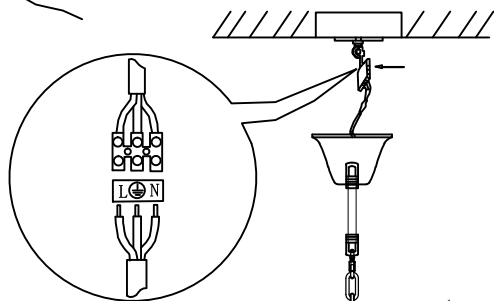

DIVINARE

ASSEMBLY INSTRUCTION / ИНСТРУКЦИЯ ПО МОНТАЖУ

5125/10 LM-6

Внимание! Для наилучшего эффекта перед сборкой изделия настоятельно рекомендуется вымыть и насухо протереть все стеклянные компоненты материалом не оставляющий ворсинок. Допустимо использовать чистящие средства для стекла и хрусталя, но **СТРОГО** не для цветного стекла!

OFF

the end

ON