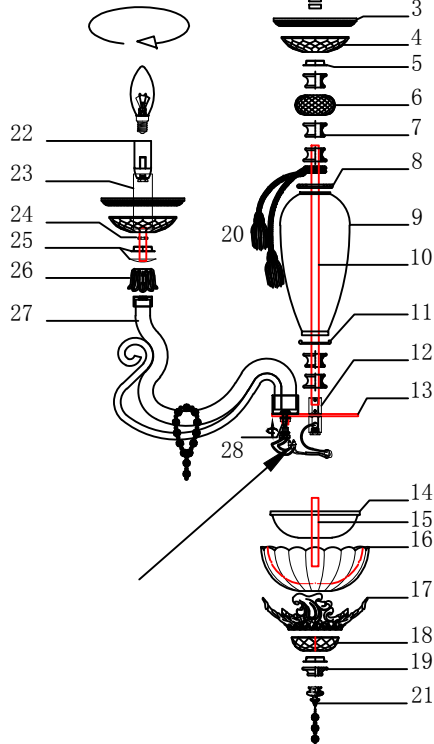

DIVINARE

ASSEMBLY INSTRUCTION / ИНСТРУКЦИЯ ПО МОНТАЖУ

5125/10 LM-6

Внимание! Для наилучшего эффекта перед сборкой изделия настоятельно рекомендуется вымыть и насухо протереть все стеклянные компоненты материалом не оставляющий ворсинок. Допустимо использовать чистящие средства для стекла и хрусталя, но **СТРОГО** не для цветного стекла!

OFF

the end

ON