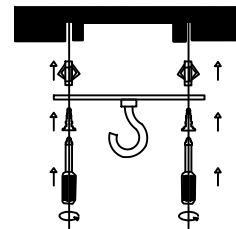

DIVINARE

ASSEMBLY INSTRUCTION / ИНСТРУКЦИЯ ПО МОНТАЖУ

5125/10 LM-6

Внимание! Для наилучшего эффекта перед сборкой изделия настоятельно рекомендуется вымыть и насухо протереть все стеклянные компоненты материалом не оставляющий ворсинок. Допустимо использовать чистящие средства для стекла и хрусталя, но **СТРОГО** не для цветного стекла!

OFF

the end

ON