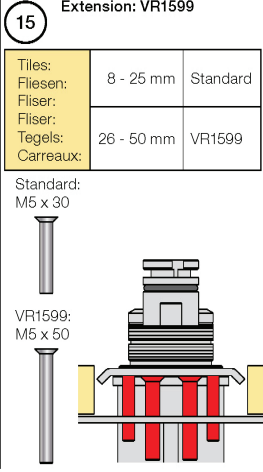

14 BK-BKA-BKB 1, 2, 3, 4, 14 + A24

**EN1717** Pipe interrupter  
Rohrunterbrecher  
Rørafbryder  
Röravbrytare  
Buisonderbreker  
Disconnecteur à encastrer

Not included.  
Nicht enthalten.  
Ikke inkludert.  
Ingår inte.  
Niet meegeleverd.  
Non inclus.

Min. 150 mm  
Min. 6"

3/4"

A24

15 Extension: VR1599

Tiles: Fliesen: Fliser: Fliser: Tegels: Carreaux:	8 - 25 mm	Standard
Standard: M5 x 30		
VR1599: M5 x 50		

16 BKA-BKB: BKMR3 & BKMR4

Box for drain  
Ablauf Kasten  
Overlobskasse  
Avloppslåda  
Afvoerbak  
Boîte d'évacuation - Installation alternative