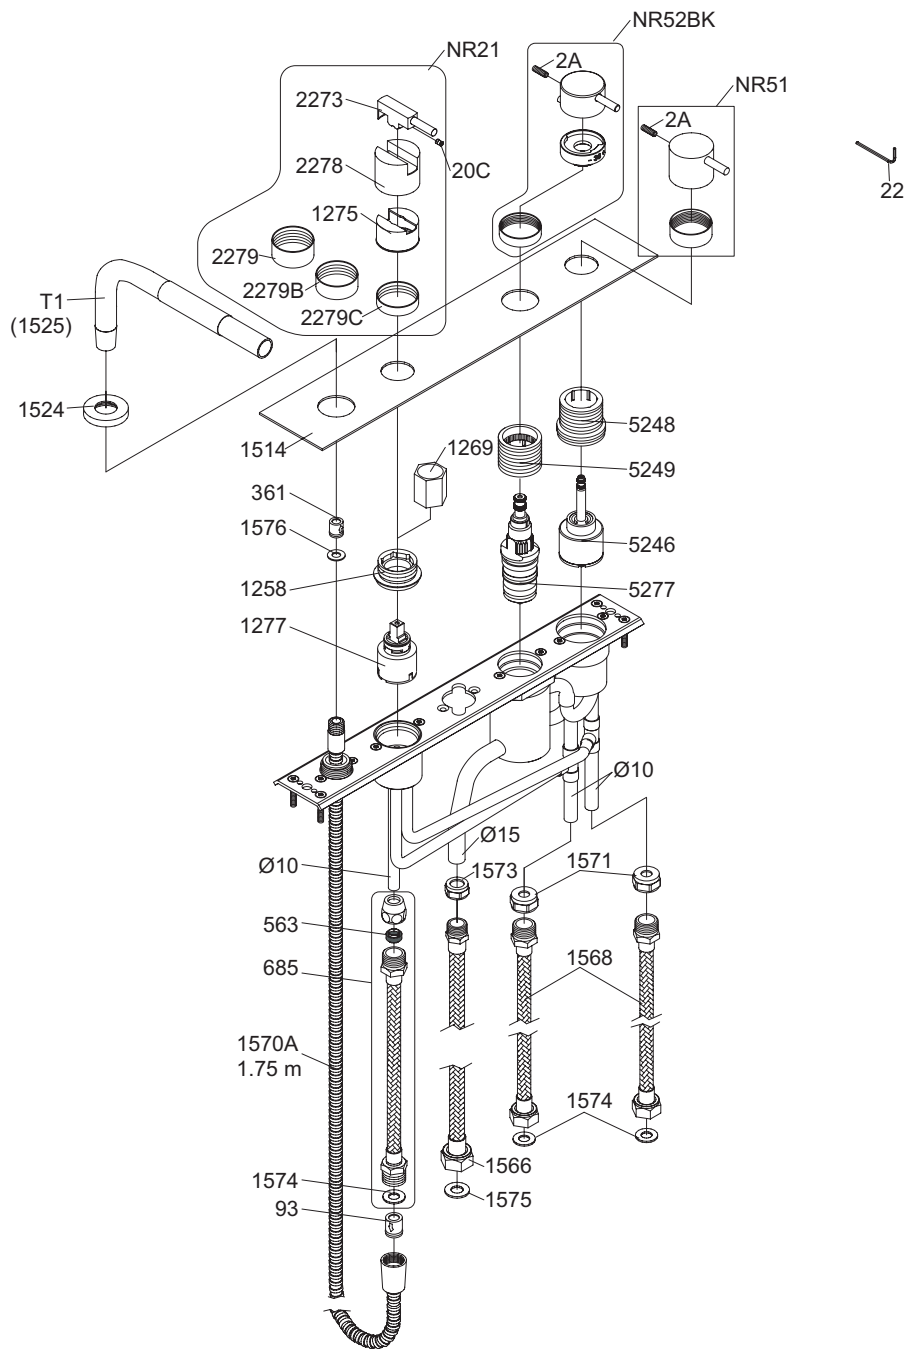

1. NR21: VR20C, VR22, VR1275, VR2269, VR2273, VR2278, VR2279+B+C
   NR51: VR2A, VR22, VR2279+B+C, VR5251
   NR52BK: VR2A, VR22, VR2279+B+C, VR3109, VR3111, VR5252, VR5253BK, VR5255, VR5256

vola
Lunavej 2
DK-8700 Horsens
Tlf : + 45 7023 5500
sales@vola.com
www.vola.com

VOLA BK14

Date
Mar. 11

Rev.
1

Sheet
SB 77.1