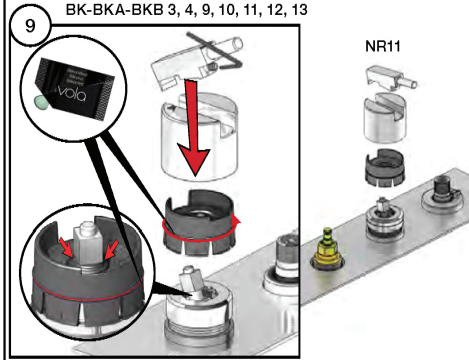

12 BK-BKA-BKB 3, 4, 9, 10, 11, 12, 13, 14, 15, 16