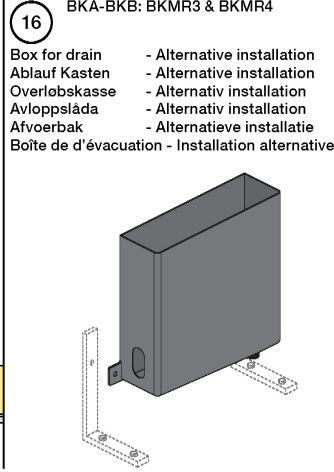

14 BK-BKA-BKB 1, 2, 3, 4, 14 + A24

**EN1717** Pipe interrupter  
Rohrunterbrecher  
Rørafbryder  
Röravbrytare  
Buisonderbreker  
Disconnecteur à encastrer

Not included.  
Nicht enthalten.  
Ikke inkludert.  
Ingår inte.  
Niet meegeleverd.  
Non inclus.

Min. 150 mm  
Min. 6"

3/4"

A24

15 Extension: VR1599

Tiles: Fliesen: Fliser: Fliser: Tegels: Carreaux:	8 - 25 mm	Standard
Standard: M5 x 30		
VR1599: M5 x 50		

16 BKA-BKB: BKMR3 & BKMR4

Box for drain  
Ablauf Kasten  
Overlobskasse  
Avloppslåda  
Afvoerbak  
Boîte d'évacuation - Installation alternative