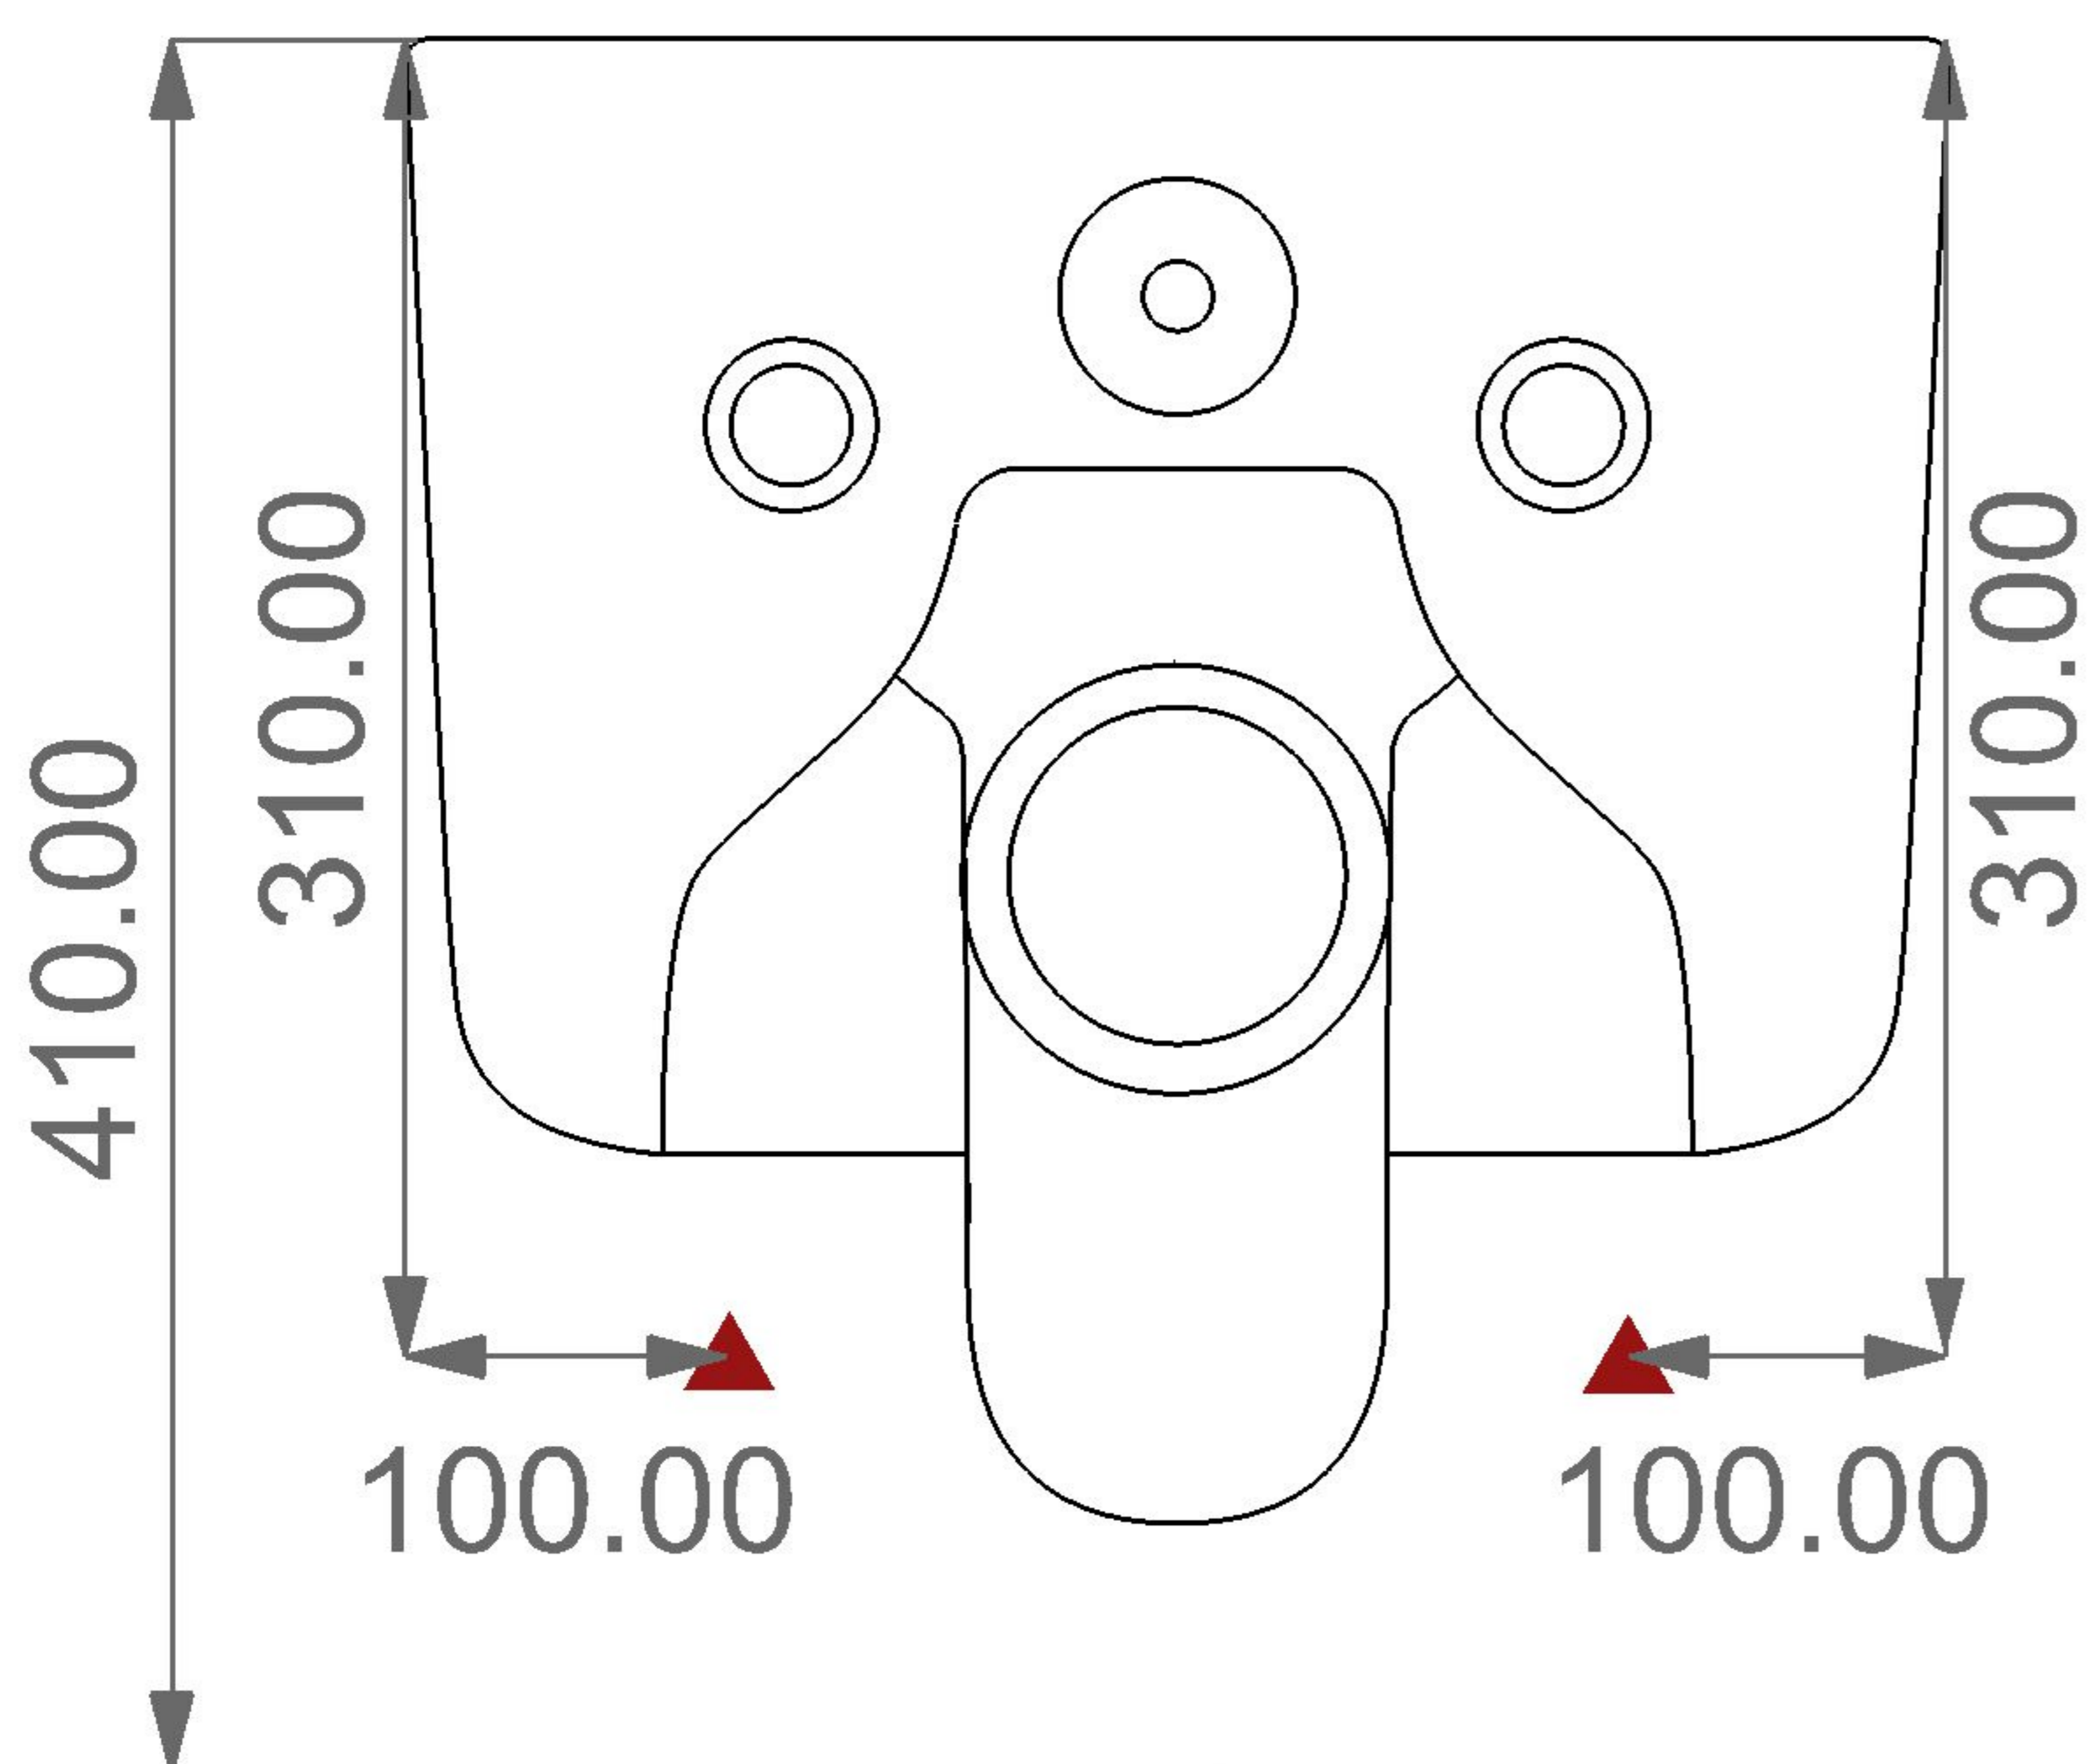

Vaso sospeso Brio con sistema di scarico Smart Clean

*Brio wc wall-hung with Smart Clean flushing system*

Cod. BRWCSO

Dispositivo vaso/bidet

*Wc/bidet device*

Cod. ACS114

Predisposizione consigliata attacco acqua, Dx o Sx, in caso di utilizzo del dispositivo erogazione acqua per funzione vaso/bidet (Cod. ACS 114)

*Inlet water connection suggest, left or right, in case of use of water supply device for wc/bidet working (Cod. ACS 114)*