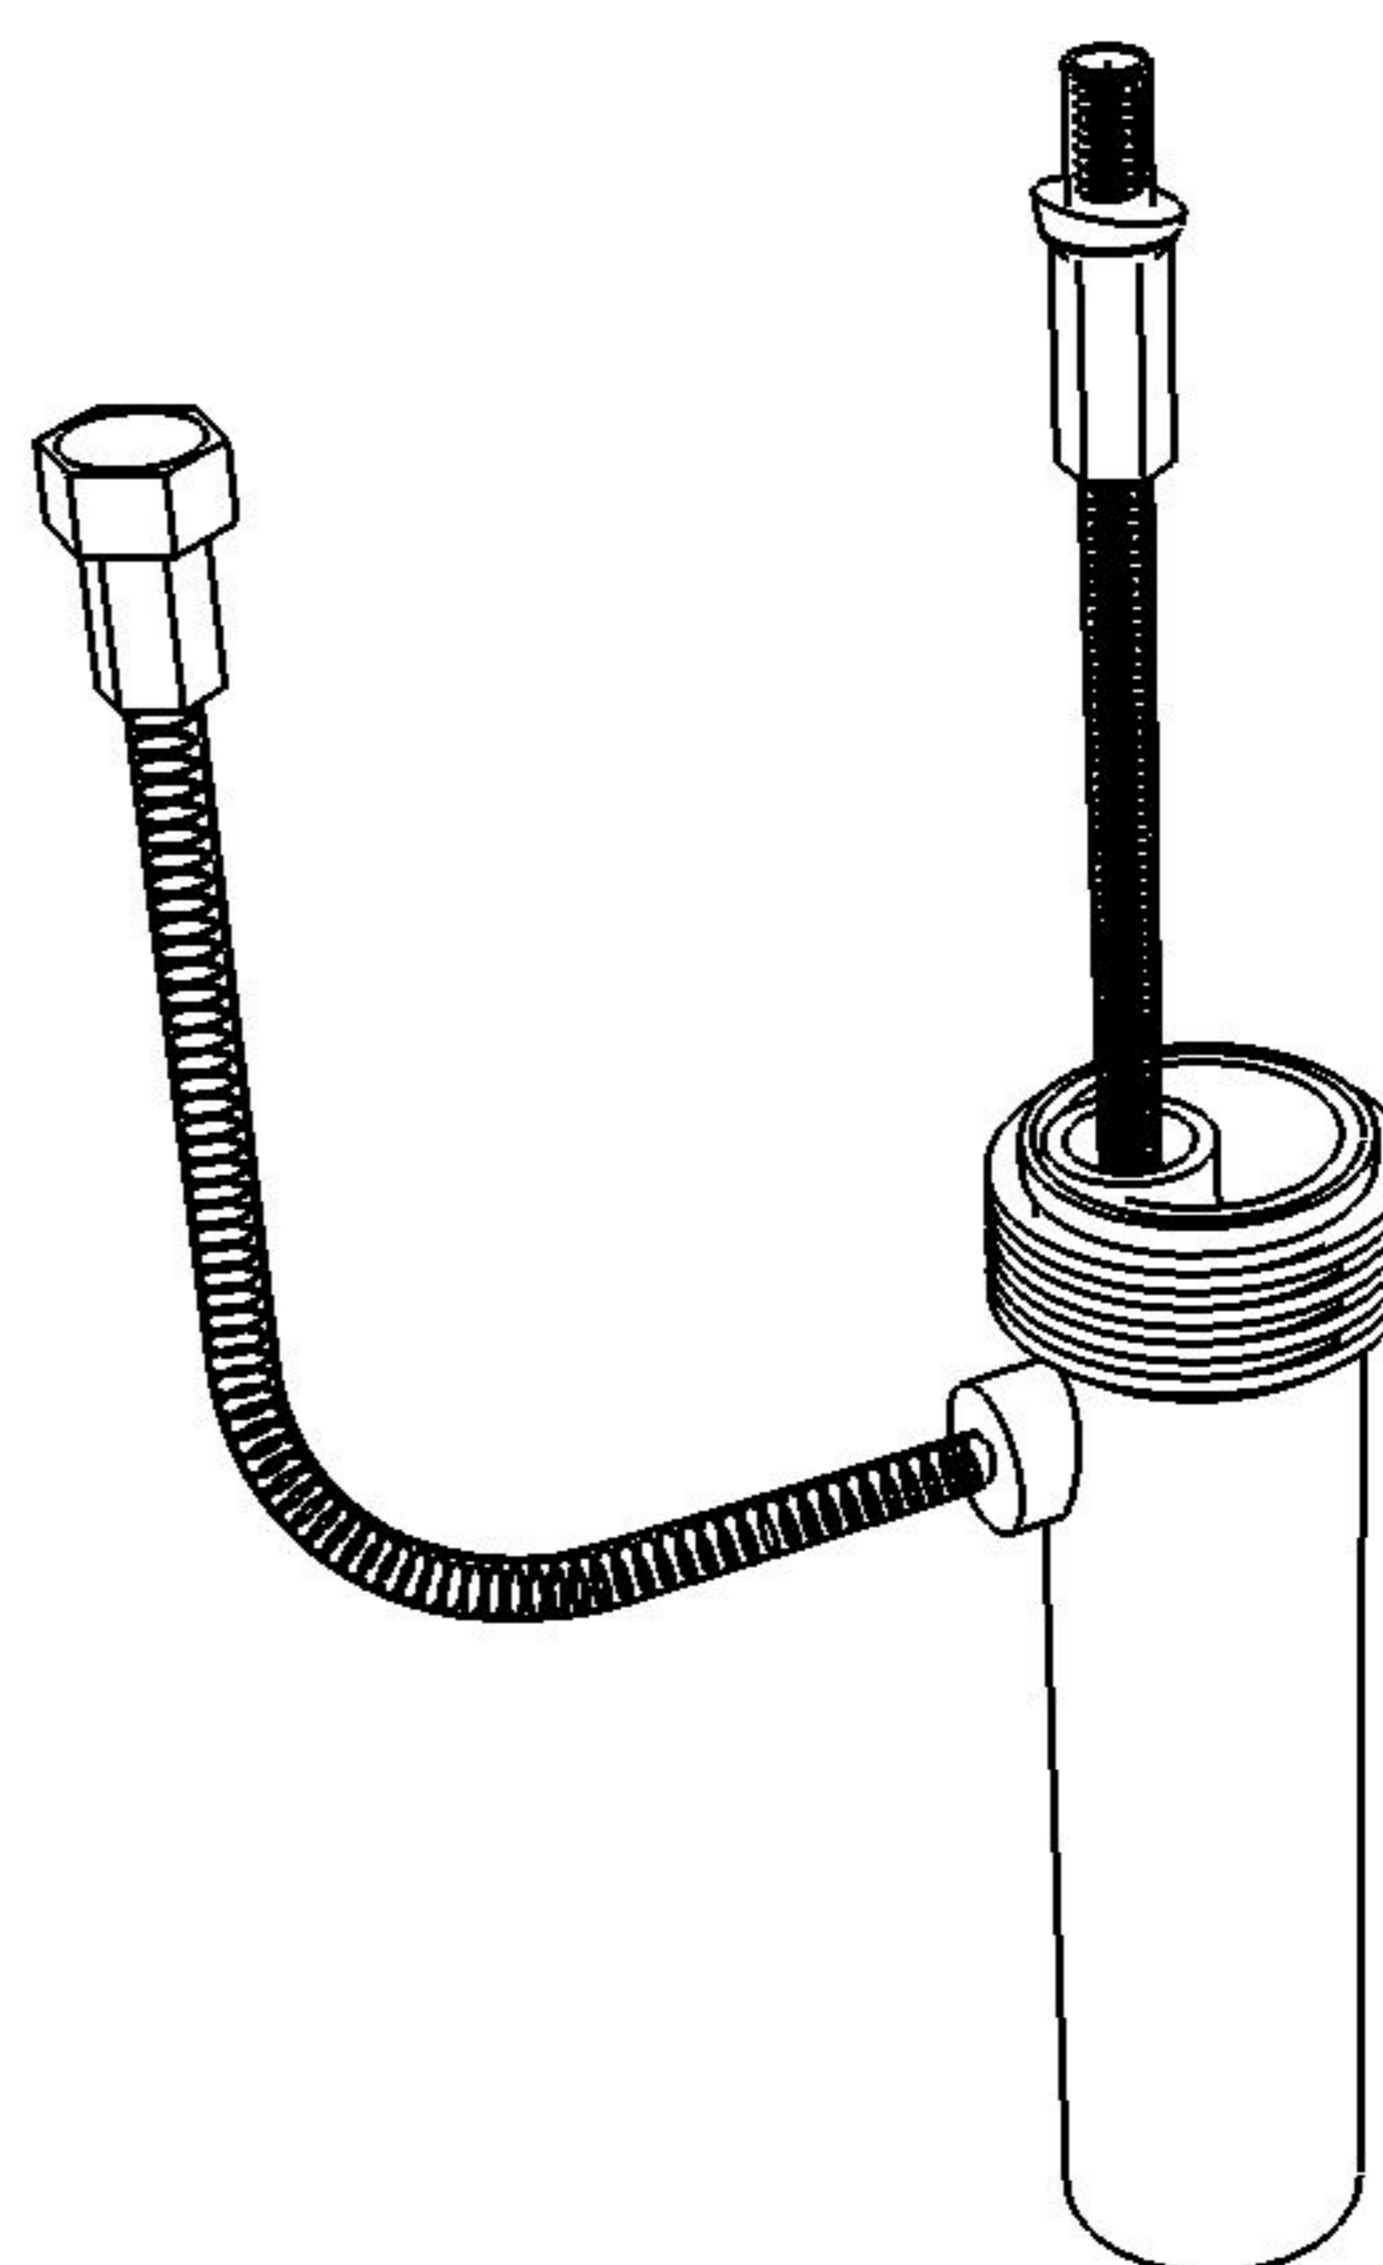

Vaso sospeso Brio con sistema di scarico Smart Clean

*Brio wc wall-hung with Smart Clean flushing system*

Cod. BRWCSO

Dispositivo vaso/bidet

*Wc/bidet device*

Cod. ACS114

Predisposizione consigliata attacco acqua, Dx o Sx, in caso di utilizzo del dispositivo erogazione acqua per funzione vaso/bidet (Cod. ACS 114)

*Inlet water connection suggest, left or right, in case of use of water supply device for wc/bidet working (Cod. ACS 114)*