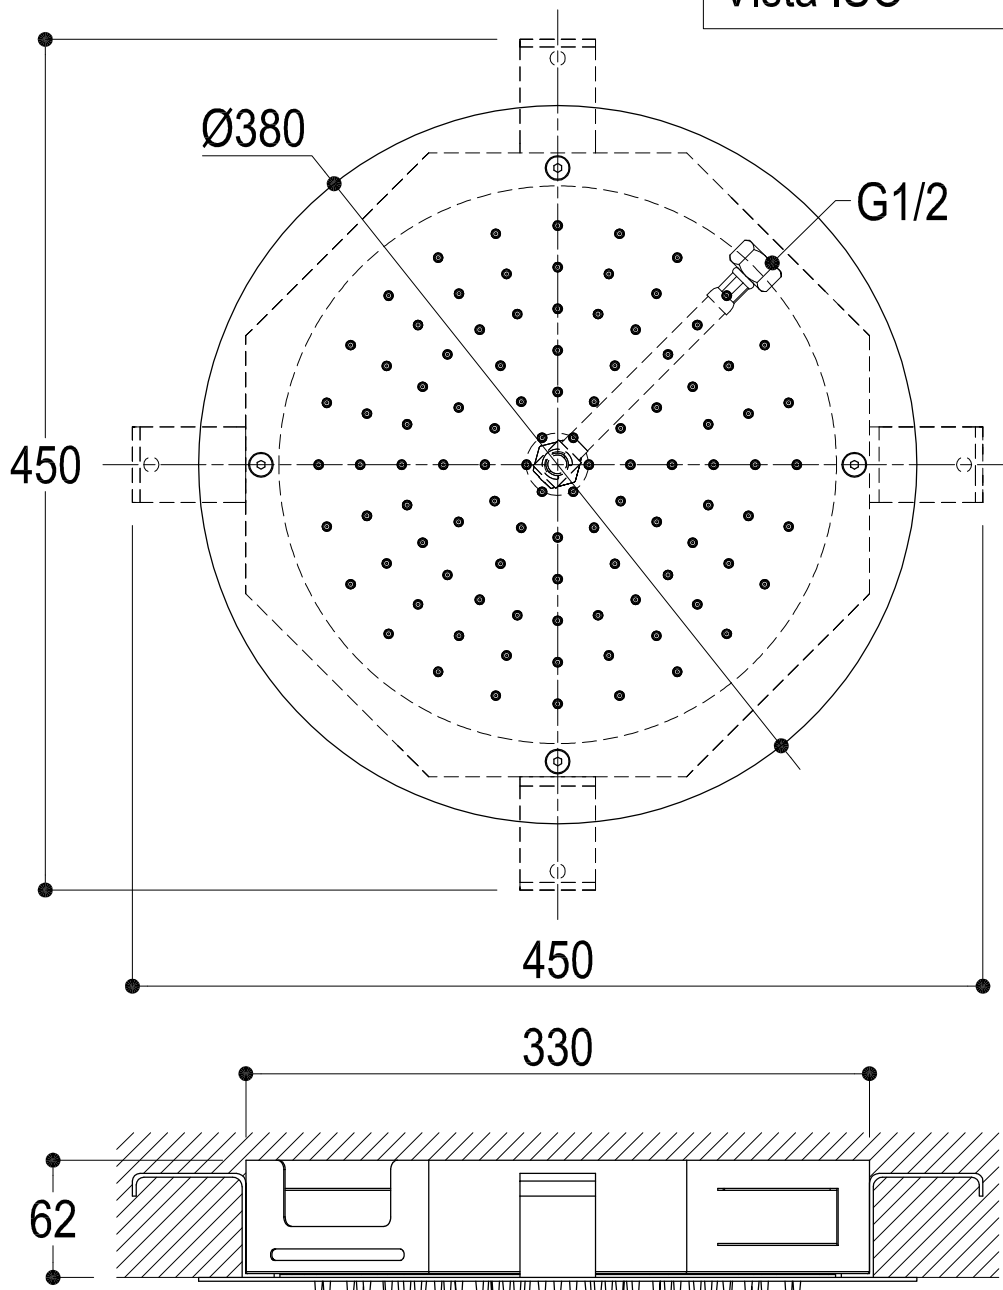

SCHEDA TECNICA / TECHNICAL DATA

Vista ISO

 <p>RUBINETTERIE Ritmonio 13019 VARALLO _ (VC) _ ITALY</p>	SERIE	ALMENOINDUE	CODICE	2130	DATA EMISSIONE	28/04/09
	DENOMINAZIONE	Soffione per doccia in acciaio inox _ Ø380 Stainless steel shower head _ Ø380				
REVISIONE	rev.1 - 17/04/12	EMESSO	ZUMELLA	APPROVATO	GIUSTO	