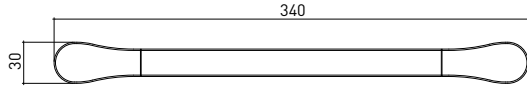

3013 0006 TRIESTE Havluluk Uzun 340mm

Teknik Çizim / Technical Drawing

Krom
Chrome

Ön / Front

Yan / Side

Üst / Top