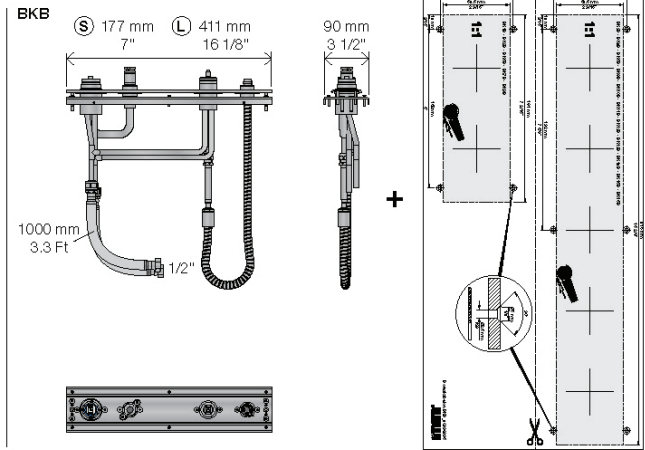

VOLA BK, BKA, BKB

Fitting instruction
 Montageanleitung
 Monteringsvejledning
 Monteringsvejledning
 Montage handleiding
 Manuel de montage

- BK
- BKA
- BKB
- 1
- 4
- 5
- A1
- A4
- B1
- E3
- E5
- E6
- E9
- E10
- E11
- E12
- E13
- E14
- E15
- E16

vola
 www.vola.com
 5 705230 201177
 BK_V0_4099826

- S BK: 1, 2, 6, 7, 9
- L BK: 3, 4, 6, 8, 10, 11, 12, 13, 14, 15, 16

BKB

17

Data, 3 Bar (Max. 10 Bar):

	l/min.	Gal/min.
T1	10	2.6
090D/E	BK 5, 7, 10, 12:	20 5.3
	BK 8, 11, 13:	25 6.6
	BK 15, 16:	25 6.6
A24	BK 1, 3:	15 3.9
	BK 2, 4:	19 5.0
	BK 14:	22 5.8