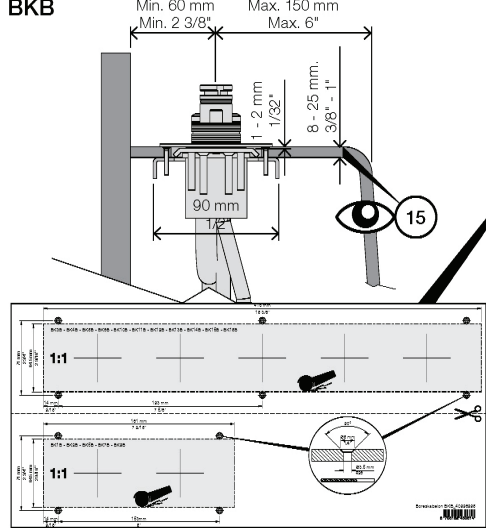

VOLA BK, BKA, BKB

Fitting instruction
 Montageanleitung
 Monteringsvejledning
 Monteringsvejledning
 Montage handleiding
 Manuel de montage

- BK
- BKA
- BKB
- 1
- 4
- 5
- A1
- A4
- B1
- E3
- E5
- E6
- E9
- E10
- E11
- E12
- E13
- E14
- E15
- E16

vola
 www.vola.com
 5 705230 201177
 BK_V0_4099826

- S BK: 1, 2, 6, 7, 9
- L BK: 3, 4, 6, 8, 10, 11, 12, 13, 14, 15, 16

BKB

17

Data, 3 Bar (Max. 10 Bar):

	l/min.	Gal/min.
T1	10	2.6
090D/E	BK 5, 7, 10, 12:	20 5.3
	BK 8, 11, 13:	25 6.6
	BK 15, 16:	25 6.6
A24	BK 1, 3:	15 3.9
	BK 2, 4:	19 5.0
	BK 14:	22 5.8