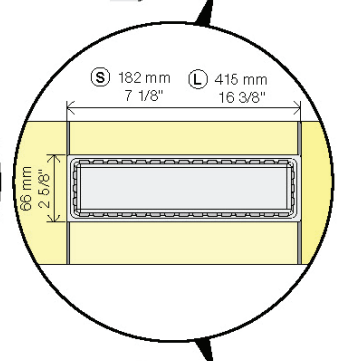

VOLA BK, BKA, BKB

Fitting instruction
 Montageanleitung
 Monteringsvejledning
 Monteringsvejledning
 Montage handleiding
 Manuel de montage

- BK
- BKA
- BKB
- 1
- 4
- 5
- A1
- A4
- B1
- E3
- E5
- E6
- E9
- E10
- E11
- E12
- E13
- E14
- E15
- E16

vola
 www.vola.com
 5 705230 201177
 BK_V0_4099826

- S BK: 1, 2, 6, 7, 9
- L BK: 3, 4, 6, 8, 10, 11, 12, 13, 14, 15, 16

BKB

17

Data, 3 Bar (Max. 10 Bar):

	l/min.	Gal/min.
T1	10	2.6
090D/E	BK 5, 7, 10, 12:	20 5.3
	BK 8, 11, 13:	25 6.6
	BK 15, 16:	25 6.6
A24	BK 1, 3:	15 3.9
	BK 2, 4:	19 5.0
	BK 14:	22 5.8