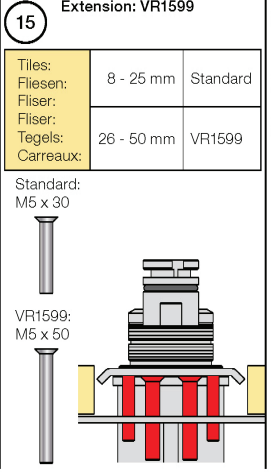

VOLA BK, BKA, BKB

Fitting instruction
 Montageanleitung
 Monteringsvejledning
 Monteringsvejledning
 Montage handleiding
 Manuel de montage

- BK
- BKA
- BKB
- 1
- 4
- 5
- A1
- A4
- B1
- E3
- E5
- E6
- E9
- E10
- E11
- E12
- E13
- E14
- E15
- E16

vola
 www.vola.com
 5 705230 201177
 BK_V0_4099826

- S BK: 1, 2, 6, 7, 9
- L BK: 3, 4, 6, 8, 10, 11, 12, 13, 14, 15, 16

BKB

17

Data, 3 Bar (Max. 10 Bar):

	l/min.	Gal/min.
T1	10	2.6
090D/E	BK 5, 7, 10, 12:	20 5.3
	BK 8, 11, 13:	25 6.6
	BK 15, 16:	25 6.6
A24	BK 1, 3:	15 3.9
	BK 2, 4:	19 5.0
	BK 14:	22 5.8