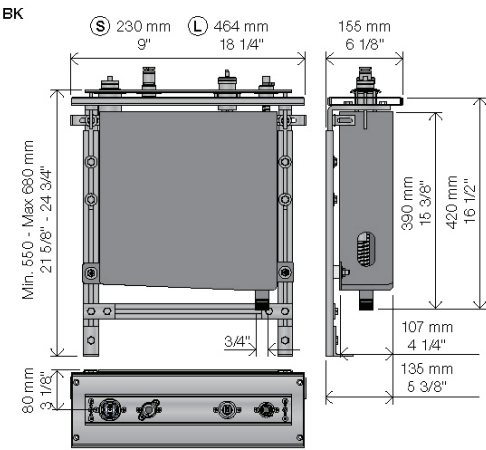

VOLA BK, BKA, BKB

Fitting instruction
 Montageanleitung
 Monteringsvejledning
 Monteringsvejledning
 Montage handleiding
 Manuel de montage

- BK
- BKA
- BKB
- 1
- 4
- 5
- A1
- A4
- B1
- E3
- E5
- E6
- E9
- E10
- E11
- E12
- E13
- E14
- E15
- E16

vola
 www.vola.com
 5 705230 201177
 BK_V0_4099826

- S BK: 1, 2, 6, 7, 9
- L BK: 3, 4, 6, 8, 10, 11, 12, 13, 14, 15, 16

BKB

17

Data, 3 Bar (Max. 10 Bar):

	l/min.	Gal/min.
T1	10	2.6
090D/E	BK 5, 7, 10, 12:	20 5.3
	BK 8, 11, 13:	25 6.6
	BK 15, 16:	25 6.6
A24	BK 1, 3:	15 3.9
	BK 2, 4:	19 5.0
	BK 14:	22 5.8