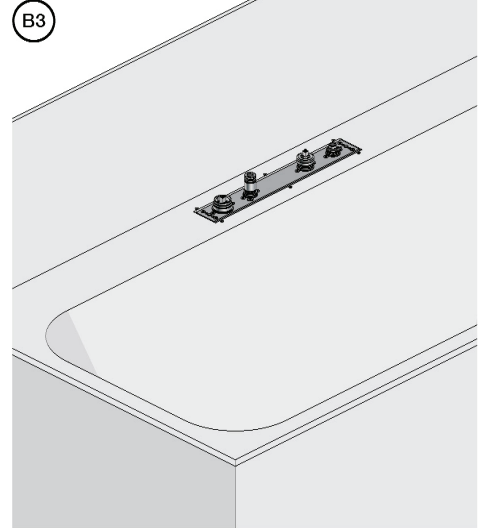

VOLA BK, BKA, BKB

Fitting instruction
 Montageanleitung
 Monteringsvejledning
 Monteringsvejledning
 Montage handleiding
 Manuel de montage

- BK
- BKA
- BKB
- 1
- 4
- 5
- A1
- A4
- B1
- E3
- E5
- E6
- E9
- E10
- E11
- E12
- E13
- E14
- E15
- E16

vola
 www.vola.com
 5 705230 201177
 BK_V0_4099826

- S BK: 1, 2, 6, 7, 9
- L BK: 3, 4, 6, 8, 10, 11, 12, 13, 14, 15, 16

BKB

17

Data, 3 Bar (Max. 10 Bar):

	l/min.	Gal/min.
T1	10	2.6
090D/E	BK 5, 7, 10, 12:	20 5.3
	BK 8, 11, 13:	25 6.6
	BK 15, 16:	25 6.6
A24	BK 1, 3:	15 3.9
	BK 2, 4:	19 5.0
	BK 14:	22 5.8