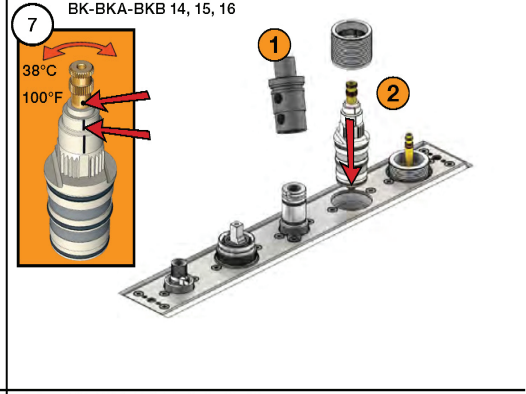

VOLA BK, BKA, BKB

Fitting instruction
 Montageanleitung
 Monteringsvejledning
 Monteringsvejledning
 Montage handleiding
 Manuel de montage

- BK
- BKA
- BKB
- 1
- 4
- 5
- A1
- A4
- B1
- E3
- E5
- E6
- E9
- E10
- E11
- E12
- E13
- E14
- E15
- E16

vola
 www.vola.com
 5 705230 201177
 BK_V0_4099826

- S BK: 1, 2, 6, 7, 9
- L BK: 3, 4, 6, 8, 10, 11, 12, 13, 14, 15, 16

BKB

17

Data, 3 Bar (Max. 10 Bar):

	l/min.	Gal/min.
T1	10	2.6
090D/E	BK 5, 7, 10, 12:	20 5.3
	BK 8, 11, 13:	25 6.6
	BK 15, 16:	25 6.6
A24	BK 1, 3:	15 3.9
	BK 2, 4:	19 5.0
	BK 14:	22 5.8