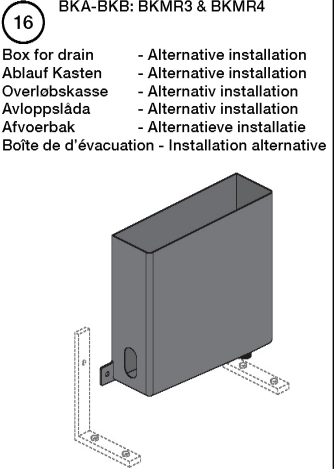

VOLA BK, BKA, BKB

Fitting instruction
 Montageanleitung
 Monteringsvejledning
 Monteringsvejledning
 Montage handleiding
 Manuel de montage

- BK
- BKA
- BKB
- 1
- 4
- 5
- A1
- A4
- B1
- E3
- E5
- E6
- E9
- E10
- E11
- E12
- E13
- E14
- E15
- E16

vola
 www.vola.com
 5 705230 201177
 BK_V0_4099826

- S BK: 1, 2, 6, 7, 9
- L BK: 3, 4, 6, 8, 10, 11, 12, 13, 14, 15, 16

BKB

17

Data, 3 Bar (Max. 10 Bar):

	l/min.	Gal/min.
T1	10	2.6
090D/E	BK 5, 7, 10, 12:	20 5.3
	BK 8, 11, 13:	25 6.6
	BK 15, 16:	25 6.6
A24	BK 1, 3:	15 3.9
	BK 2, 4:	19 5.0
	BK 14:	22 5.8