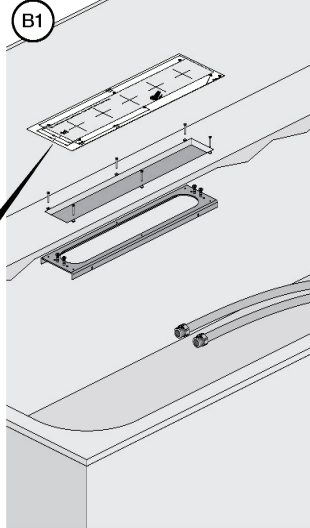

VOLA BK, BKA, BKB

Fitting instruction
 Montageanleitung
 Monteringsvejledning
 Monteringsvejledning
 Montage handleiding
 Manuel de montage

- BK
- BKA
- BKB
- 1
- 4
- 5
- A1
- A4
- B1
- E3
- E5
- E6
- E9
- E10
- E11
- E12
- E13
- E14
- E15
- E16

vola
 www.vola.com
 5 705230 201177
 BK_V0_4099826

- S BK: 1, 2, 6, 7, 9
- L BK: 3, 4, 6, 8, 10, 11, 12, 13, 14, 15, 16

BKB

17

Data, 3 Bar (Max. 10 Bar):

	l/min.	Gal/min.
T1	10	2.6
090D/E	BK 5, 7, 10, 12:	20 5.3
	BK 8, 11, 13:	25 6.6
	BK 15, 16:	25 6.6
A24	BK 1, 3:	15 3.9
	BK 2, 4:	19 5.0
	BK 14:	22 5.8