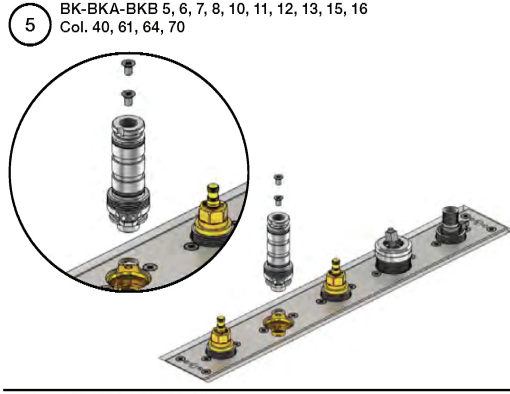

VOLA BK, BKA, BKB

Fitting instruction
 Montageanleitung
 Monteringsvejledning
 Monteringsvejledning
 Montage handleiding
 Manuel de montage

- BK
- BKA
- BKB
- 1
- 4
- 5
- A1
- A4
- B1
- E3
- E5
- E6
- E9
- E10
- E11
- E12
- E13
- E14
- E15
- E16

vola
 www.vola.com
 5 705230 201177
 BK_V0_4099826

- S BK: 1, 2, 6, 7, 9
- L BK: 3, 4, 6, 8, 10, 11, 12, 13, 14, 15, 16

BKB

17

Data, 3 Bar (Max. 10 Bar):

	l/min.	Gal/min.
T1	10	2.6
090D/E	BK 5, 7, 10, 12:	20 5.3
	BK 8, 11, 13:	25 6.6
	BK 15, 16:	25 6.6
A24	BK 1, 3:	15 3.9
	BK 2, 4:	19 5.0
	BK 14:	22 5.8