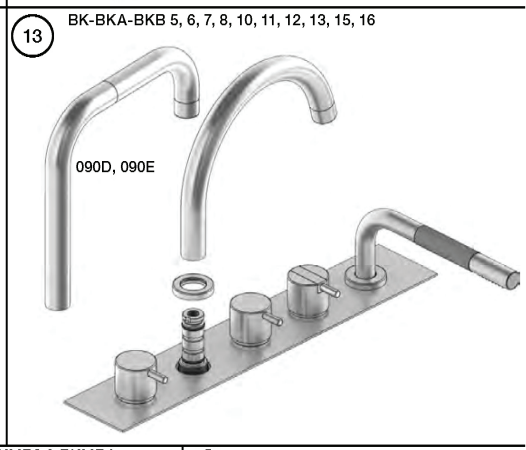

VOLA BK, BKA, BKB

Fitting instruction
 Montageanleitung
 Monteringsvejledning
 Monteringsvejledning
 Montage handleiding
 Manuel de montage

- BK
- BKA
- BKB
- 1
- 4
- 5
- A1
- A4
- B1
- E3
- E5
- E6
- E9
- E10
- E11
- E12
- E13
- E14
- E15
- E16

vola
 www.vola.com
 5 705230 201177
 BK_V0_4099826

- S BK: 1, 2, 6, 7, 9
- L BK: 3, 4, 6, 8, 10, 11, 12, 13, 14, 15, 16

BKB

17

Data, 3 Bar (Max. 10 Bar):

	l/min.	Gal/min.
T1	10	2.6
090D/E	BK 5, 7, 10, 12:	20 5.3
	BK 8, 11, 13:	25 6.6
	BK 15, 16:	25 6.6
A24	BK 1, 3:	15 3.9
	BK 2, 4:	19 5.0
	BK 14:	22 5.8