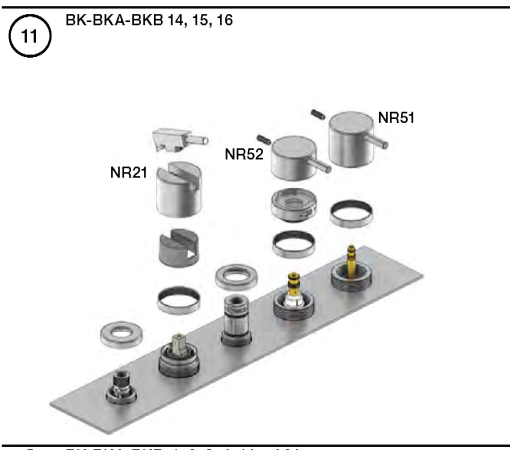

VOLA BK, BKA, BKB

Fitting instruction
 Montageanleitung
 Monteringsvejledning
 Monteringsvejledning
 Montage handleiding
 Manuel de montage

- BK
- BKA
- BKB
- 1
- 4
- 5
- A1
- A4
- B1
- E3
- E5
- E6
- E9
- E10
- E11
- E12
- E13
- E14
- E15
- E16

vola
 www.vola.com
 5 705230 201177
 BK_V0_4099826

- S BK: 1, 2, 6, 7, 9
- L BK: 3, 4, 6, 8, 10, 11, 12, 13, 14, 15, 16

BKB

17

Data, 3 Bar (Max. 10 Bar):

	l/min.	Gal/min.
T1	10	2.6
090D/E	BK 5, 7, 10, 12:	20 5.3
	BK 8, 11, 13:	25 6.6
	BK 15, 16:	25 6.6
A24	BK 1, 3:	15 3.9
	BK 2, 4:	19 5.0
	BK 14:	22 5.8