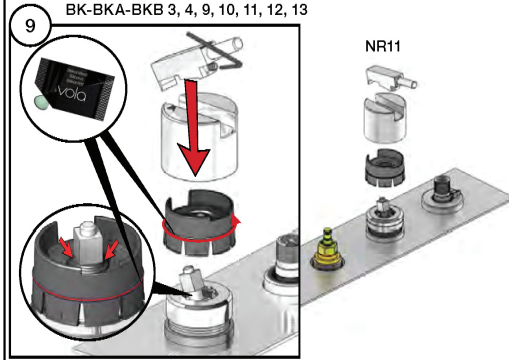

VOLA BK, BKA, BKB

Fitting instruction
 Montageanleitung
 Monteringsvejledning
 Monteringsvejledning
 Montage handleiding
 Manuel de montage

- BK
- BKA
- BKB
- 1
- 4
- 5
- A1
- A4
- B1
- E3
- E5
- E6
- E9
- E10
- E11
- E12
- E13
- E14
- E15
- E16

vola
 www.vola.com
 5 705230 201177
 BK_V0_4099826

- S BK: 1, 2, 6, 7, 9
- L BK: 3, 4, 6, 8, 10, 11, 12, 13, 14, 15, 16

BKB

17

Data, 3 Bar (Max. 10 Bar):

	l/min.	Gal/min.
T1	10	2.6
090D/E	BK 5, 7, 10, 12:	20 5.3
	BK 8, 11, 13:	25 6.6
	BK 15, 16:	25 6.6
A24	BK 1, 3:	15 3.9
	BK 2, 4:	19 5.0
	BK 14:	22 5.8