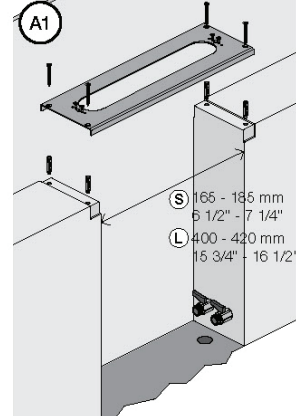

VOLA BK, BKA, BKB

Fitting instruction
 Montageanleitung
 Monteringsvejledning
 Monteringsvejledning
 Montage handleiding
 Manuel de montage

- BK
- BKA
- BKB
- 1
- 4
- 5
- A1
- A4
- B1
- E3
- E5
- E6
- E9
- E10
- E11
- E12
- E13
- E14
- E15
- E16

vola
 www.vola.com
 5 705230 201177
 BK_V0_4099826

- S BK: 1, 2, 6, 7, 9
- L BK: 3, 4, 6, 8, 10, 11, 12, 13, 14, 15, 16

BKB

17

Data, 3 Bar (Max. 10 Bar):

	l/min.	Gal/min.
T1	10	2.6
090D/E	BK 5, 7, 10, 12:	20 5.3
	BK 8, 11, 13:	25 6.6
	BK 15, 16:	25 6.6
A24	BK 1, 3:	15 3.9
	BK 2, 4:	19 5.0
	BK 14:	22 5.8