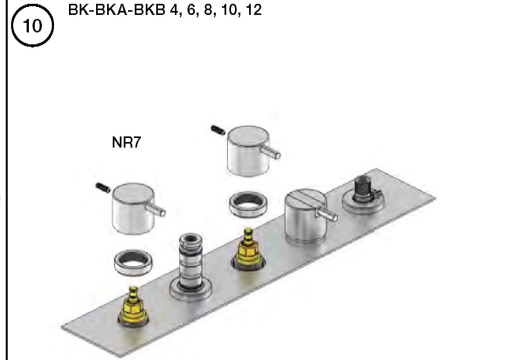

VOLA BK, BKA, BKB

Fitting instruction
 Montageanleitung
 Monteringsvejledning
 Monteringsvejledning
 Montage handleiding
 Manuel de montage

- BK
- BKA
- BKB
- 1
- 4
- 5
- A1
- A4
- B1
- E3
- E5
- E6
- E9
- E10
- E11
- E12
- E13
- E14
- E15
- E16

vola
 www.vola.com
 5 705230 201177
 BK_V0_4099826

- S BK: 1, 2, 6, 7, 9
- L BK: 3, 4, 6, 8, 10, 11, 12, 13, 14, 15, 16

BKB

17

Data, 3 Bar (Max. 10 Bar):

	l/min.	Gal/min.
T1	10	2.6
090D/E	BK 5, 7, 10, 12:	20 5.3
	BK 8, 11, 13:	25 6.6
	BK 15, 16:	25 6.6
A24	BK 1, 3:	15 3.9
	BK 2, 4:	19 5.0
	BK 14:	22 5.8