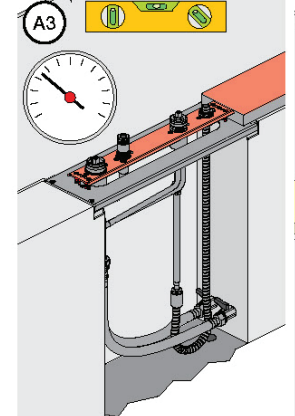

VOLA BK, BKA, BKB

Fitting instruction
 Montageanleitung
 Monteringsvejledning
 Monteringsvejledning
 Montage handleiding
 Manuel de montage

- BK
- BKA
- BKB
- 1
- 4
- 5
- A1
- A4
- B1
- E3
- E5
- E6
- E9
- E10
- E11
- E12
- E13
- E14
- E15
- E16

vola
 www.vola.com
 5 705230 201177
 BK_V0_4099826

- S BK: 1, 2, 6, 7, 9
- L BK: 3, 4, 6, 8, 10, 11, 12, 13, 14, 15, 16

BKB

17

Data, 3 Bar (Max. 10 Bar):

	l/min.	Gal/min.
T1	10	2.6
090D/E	BK 5, 7, 10, 12:	20 5.3
	BK 8, 11, 13:	25 6.6
	BK 15, 16:	25 6.6
A24	BK 1, 3:	15 3.9
	BK 2, 4:	19 5.0
	BK 14:	22 5.8