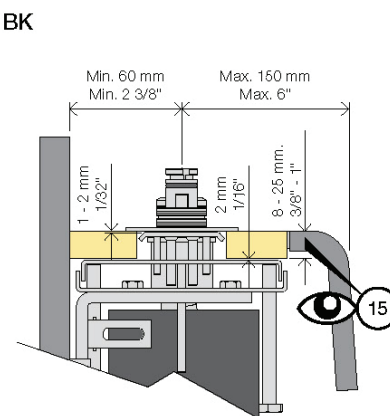

VOLA BK, BKA, BKB

Fitting instruction
 Montageanleitung
 Monteringsvejledning
 Monteringsvejledning
 Montage handleiding
 Manuel de montage

- BK
- BKA
- BKB
- 1
- 4
- 5
- A1
- A4
- B1
- E3
- E5
- E6
- E9
- E10
- E11
- E12
- E13
- E14
- E15
- E16

vola
 www.vola.com
 5 705230 201177
 BK_V0_4099826

- S BK: 1, 2, 6, 7, 9
- L BK: 3, 4, 6, 8, 10, 11, 12, 13, 14, 15, 16

BKB

17

Data, 3 Bar (Max. 10 Bar):

	l/min.	Gal/min.
T1	10	2.6
090D/E	BK 5, 7, 10, 12:	20 5.3
	BK 8, 11, 13:	25 6.6
	BK 15, 16:	25 6.6
A24	BK 1, 3:	15 3.9
	BK 2, 4:	19 5.0
	BK 14:	22 5.8