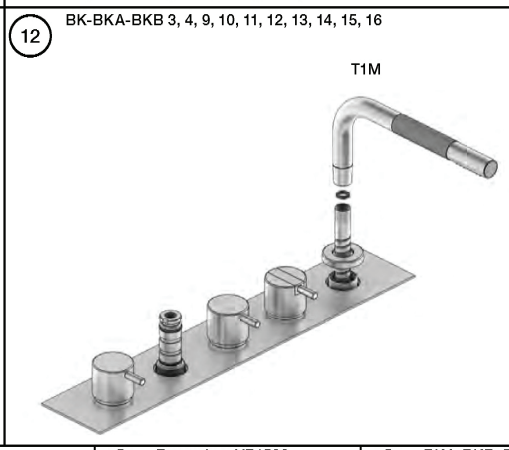

VOLA BK, BKA, BKB

Fitting instruction
 Montageanleitung
 Monteringsvejledning
 Monteringsvejledning
 Montage handleiding
 Manuel de montage

- BK
- BKA
- BKB
- 1
- 4
- 5
- A1
- A4
- B1
- E3
- E5
- E6
- E9
- E10
- E11
- E12
- E13
- E14
- E15
- E16

vola
 www.vola.com
 5 705230 201177
 BK_V0_4099826

- S BK: 1, 2, 6, 7, 9
- L BK: 3, 4, 6, 8, 10, 11, 12, 13, 14, 15, 16

BKB

17

Data, 3 Bar (Max. 10 Bar):

	l/min.	Gal/min.
T1	10	2.6
090D/E	BK 5, 7, 10, 12:	20 5.3
	BK 8, 11, 13:	25 6.6
	BK 15, 16:	25 6.6
A24	BK 1, 3:	15 3.9
	BK 2, 4:	19 5.0
	BK 14:	22 5.8