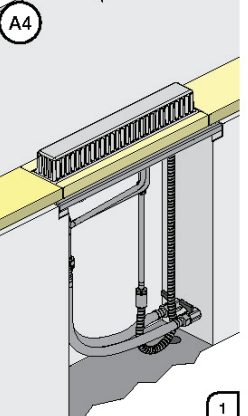

VOLA BK, BKA, BKB

Fitting instruction
 Montageanleitung
 Monteringsvejledning
 Monteringsvejledning
 Montage handleiding
 Manuel de montage

- BK
- BKA
- BKB
- 1
- 4
- 5
- A1
- A4
- B1
- E3
- E5
- E6
- E9
- E10
- E11
- E12
- E13
- E14
- E15
- E16

vola
 www.vola.com
 5 705230 201177
 BK_V0_4099826

- S BK: 1, 2, 6, 7, 9
- L BK: 3, 4, 6, 8, 10, 11, 12, 13, 14, 15, 16

BKB

17

Data, 3 Bar (Max. 10 Bar):

	l/min.	Gal/min.
T1	10	2.6
090D/E	BK 5, 7, 10, 12:	20 5.3
	BK 8, 11, 13:	25 6.6
	BK 15, 16:	25 6.6
A24	BK 1, 3:	15 3.9
	BK 2, 4:	19 5.0
	BK 14:	22 5.8