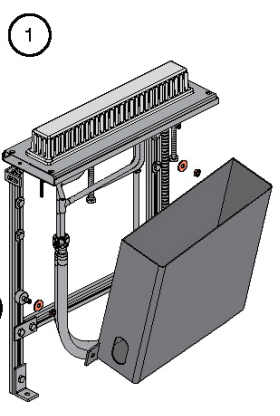

VOLA BK, BKA, BKB

Fitting instruction
 Montageanleitung
 Monteringsvejledning
 Monteringsvejledning
 Montage handleiding
 Manuel de montage

- BK
- BKA
- BKB
- 1
- 4
- 5
- A1
- A4
- B1
- E3
- E5
- E6
- E9
- E10
- E11
- E12
- E13
- E14
- E15
- E16

vola
 www.vola.com
 5 705230 201177
 BK_V0_4099826

- S BK: 1, 2, 6, 7, 9
- L BK: 3, 4, 6, 8, 10, 11, 12, 13, 14, 15, 16

BKB

17

Data, 3 Bar (Max. 10 Bar):

	l/min.	Gal/min.
T1	10	2.6
090D/E	BK 5, 7, 10, 12:	20 5.3
	BK 8, 11, 13:	25 6.6
	BK 15, 16:	25 6.6
A24	BK 1, 3:	15 3.9
	BK 2, 4:	19 5.0
	BK 14:	22 5.8