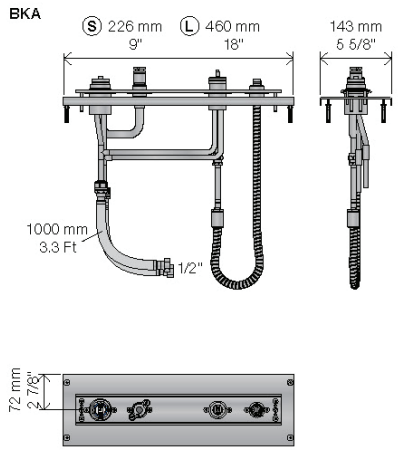

VOLA BK, BKA, BKB

Fitting instruction
 Montageanleitung
 Monteringsvejledning
 Monteringsvejledning
 Montage handleiding
 Manuel de montage

- BK
- BKA
- BKB
- 1
- 4
- 5
- A1
- A4
- B1
- E3
- E5
- E6
- E9
- E10
- E11
- E12
- E13
- E14
- E15
- E16

vola
 www.vola.com
 5 705230 201177
 BK_V0_4099826

- S BK: 1, 2, 6, 7, 9
- L BK: 3, 4, 6, 8, 10, 11, 12, 13, 14, 15, 16

BKB

17

Data, 3 Bar (Max. 10 Bar):

	l/min.	Gal/min.
T1	10	2.6
090D/E	BK 5, 7, 10, 12:	20 5.3
	BK 8, 11, 13:	25 6.6
	BK 15, 16:	25 6.6
A24	BK 1, 3:	15 3.9
	BK 2, 4:	19 5.0
	BK 14:	22 5.8