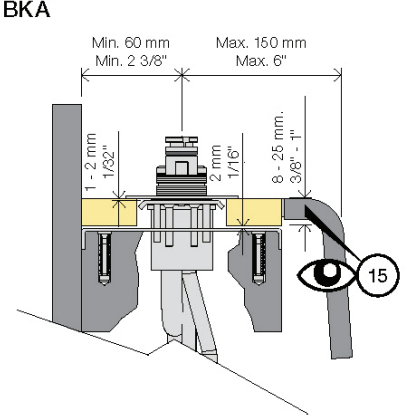

VOLA BK, BKA, BKB

Fitting instruction
 Montageanleitung
 Monteringsvejledning
 Monteringsvejledning
 Montage handleiding
 Manuel de montage

- BK
- BKA
- BKB
- 1
- 4
- 5
- A1
- A4
- B1
- E3
- E5
- E6
- E9
- E10
- E11
- E12
- E13
- E14
- E15
- E16

vola
 www.vola.com
 5 705230 201177
 BK_V0_4099826

- S BK: 1, 2, 6, 7, 9
- L BK: 3, 4, 6, 8, 10, 11, 12, 13, 14, 15, 16

BKB

17

Data, 3 Bar (Max. 10 Bar):

	l/min.	Gal/min.
T1	10	2.6
090D/E	BK 5, 7, 10, 12:	20 5.3
	BK 8, 11, 13:	25 6.6
	BK 15, 16:	25 6.6
A24	BK 1, 3:	15 3.9
	BK 2, 4:	19 5.0
	BK 14:	22 5.8