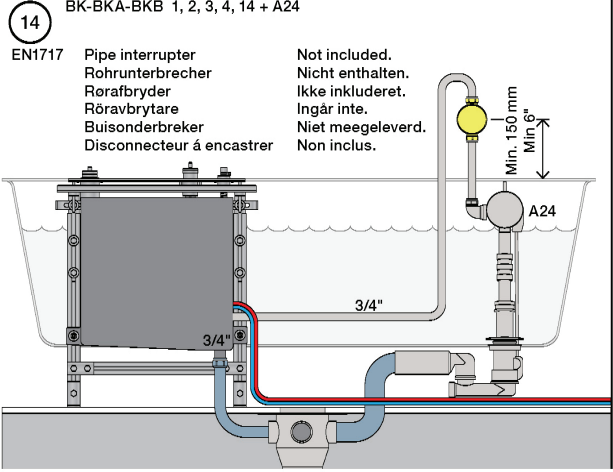

VOLA BK, BKA, BKB

Fitting instruction
 Montageanleitung
 Monteringsvejledning
 Monteringsvejledning
 Montage handleiding
 Manuel de montage

- BK
- BKA
- BKB
- 1
- 4
- 5
- A1
- A4
- B1
- E3
- E5
- E6
- E9
- E10
- E11
- E12
- E13
- E14
- E15
- E16

vola
 www.vola.com
 5 705230 201177
 BK_V0_4099826

- S BK: 1, 2, 6, 7, 9
- L BK: 3, 4, 6, 8, 10, 11, 12, 13, 14, 15, 16

BKB

17

Data, 3 Bar (Max. 10 Bar):

	l/min.	Gal/min.
T1	10	2.6
090D/E	BK 5, 7, 10, 12:	20 5.3
	BK 8, 11, 13:	25 6.6
	BK 15, 16:	25 6.6
A24	BK 1, 3:	15 3.9
	BK 2, 4:	19 5.0
	BK 14:	22 5.8