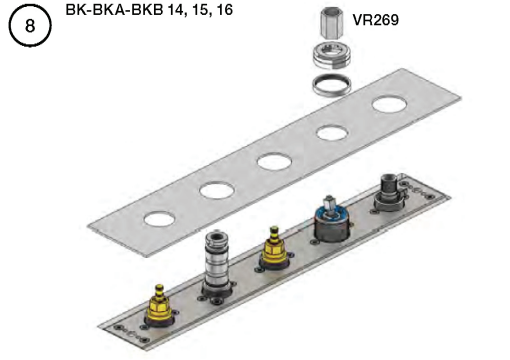

VOLA BK, BKA, BKB

Fitting instruction
 Montageanleitung
 Monteringsvejledning
 Monteringsvejledning
 Montage handleiding
 Manuel de montage

- BK
- BKA
- BKB
- 1
- 4
- 5
- A1
- A4
- B1
- E3
- E5
- E6
- E9
- E10
- E11
- E12
- E13
- E14
- E15
- E16

vola
 www.vola.com
 5 705230 201177
 BK_V0_4099826

- S BK: 1, 2, 6, 7, 9
- L BK: 3, 4, 6, 8, 10, 11, 12, 13, 14, 15, 16

BKB

17

Data, 3 Bar (Max. 10 Bar):

	l/min.	Gal/min.
T1	10	2.6
090D/E	BK 5, 7, 10, 12:	20 5.3
	BK 8, 11, 13:	25 6.6
	BK 15, 16:	25 6.6
A24	BK 1, 3:	15 3.9
	BK 2, 4:	19 5.0
	BK 14:	22 5.8