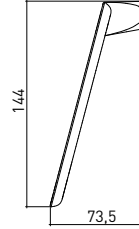

3013 0004 TRIESTE Havluluk Yuvarlak 240mm

Teknik Çizim / Technical Drawing

Krom
Chrome

Ön / Front

Yan / Side

Üst / Top