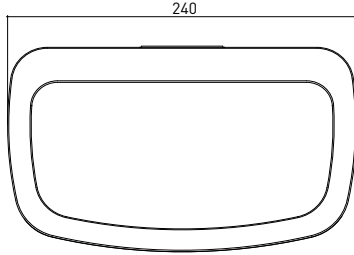

3013 0004 TRIESTE Havluluk Yuvarlak 240mm

Teknik Çizim / Technical Drawing

Krom
Chrome

Ön / Front

Yan / Side

Üst / Top