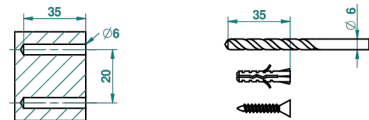

13129

21/09/2010

ХАРАКТЕРИСТИКИ

- Art Déco
- Полотенцедержатель-кольцо-Ø 180 мм одинарное

ДОСТУПНЫЕ ВАРИАНТЫ ПОКРЫТИЙ

Blush PVD - H62
Graphite PVD - H64
Matt Umber PVD - H67
Matt blush PVD - H60
Matt graphite PVD - H65
Umber PVD - H66

Аранья (чёрный никель) - D24
Бронза - D01
Золото - F01
Матовая красная старинная медь - H07
Матовое золото - F07
Матовое светлое золото - F31

Матовый никель - C01
Матовый хром - C02
Никель - B01
Покрытие PVD бронза - F33
Покрытие PVD золотистый цвет - H52
Покрытие PVD латунь - H49

Покрытие PVD матовая бронза - F34
Покрытие PVD матовая латунь - H50
Покрытие PVD матовый золотистый - H53
Покрытие PVD матовый никель - H56
Покрытие PVD никель - H55
Розовое золото - F27

Сатинированное золото - F03
Сатинированное светлое золото - F32
Сатинированный хром - C03
Светлое золото - F30
Серебро с родием - F18
Состаренный никель - H28