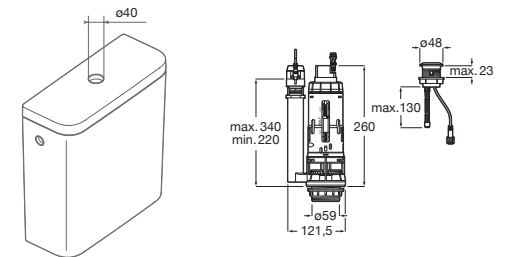

Mano en movimiento
Descarga parcial

Mano fija
Descarga completa

Fácil instalación

Rápido montaje y activación.

Sin instalación eléctrica

Funciona con 4 pilas AA que garantizan más de 40.000 descargas.

En caso de quedarse sin pilas, también funciona con activación manual.

Descarga dual regulable

Volúmenes de descarga completa y parcial ajustables entre 2 y 6 litros.

Universal

Compatible con la mayoría de cisternas.

Dimensiones

Instalación

Ref. A822599900