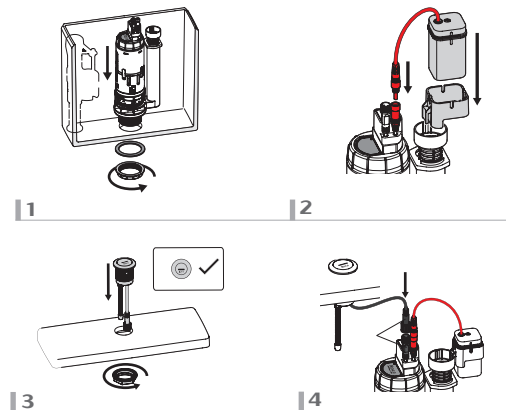

Descarga dual regulable

Volúmenes de descarga completa y parcial ajustables entre 2 y 6 litros.

Universal

Compatible con la mayoría de cisternas.

Dimensiones

Instalación

Ref. A822599900