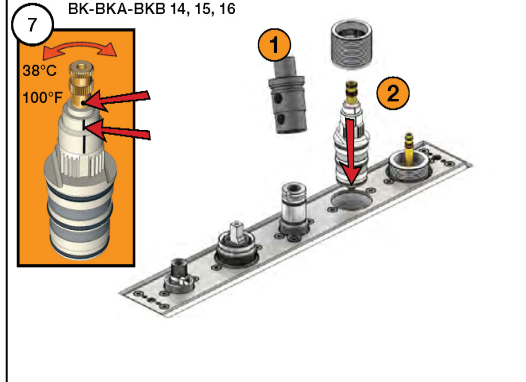

VOLA BK, BKA, BKB

Fitting instruction
Montageanleitung
Monteringsvejledning
Monteringsvægledning
Montage handleiding
Manuel de montage

- BK ① - ④ + ⑤ - ⑬
- BKA ① - ④ + ⑤ - ⑬
- BKB ① - ④ + ⑤ - ⑬

vola.com
www.vola.com
5 705230 201177

- Ⓢ BK: 1, 2, 6, 7, 9
- Ⓛ BK: 3, 4, 6, 8, 10, 11, 12, 13, 14, 15, 16

BKB

17

Data, 3 Bar (Max. 10 Bar):

	l/min.	Gal/min.
T1	10	2.6
090D/E	BK 5, 7, 10, 12:	20
	BK 8, 11, 13:	25
	BK 15, 16:	25
A24	BK 1, 3:	15
	BK 2, 4:	19
	BK 14:	22