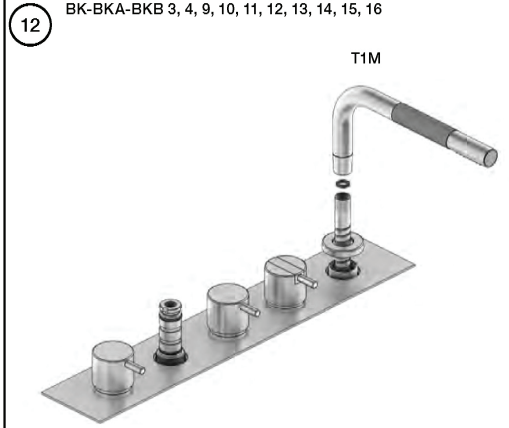

VOLA BK, BKA, BKB

Fitting instruction
Montageanleitung
Monteringsvejledning
Monteringsvægledning
Montage handleiding
Manuel de montage

- BK ① - ④ + ⑤ - ⑬
- BKA ① - ④ + ⑤ - ⑬
- BKB ① - ④ + ⑤ - ⑬

vola.com
www.vola.com
5 705230 201177

- Ⓢ BK: 1, 2, 6, 7, 9
- Ⓛ BK: 3, 4, 6, 8, 10, 11, 12, 13, 14, 15, 16

BKB

17

Data, 3 Bar (Max. 10 Bar):

	l/min.	Gal/min.
T1	10	2.6
090D/E	BK 5, 7, 10, 12:	20
	BK 8, 11, 13:	25
	BK 15, 16:	25
A24	BK 1, 3:	15
	BK 2, 4:	19
	BK 14:	22