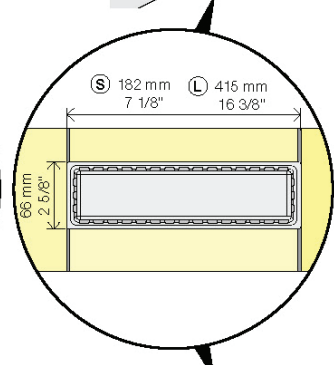

VOLA BK, BKA, BKB

Fitting instruction
Montageanleitung
Monteringsvejledning
Monteringsvægledning
Montage handleiding
Manuel de montage

- BK ① - ④ + ⑤ - ⑬
- BKA ① - ④ + ⑤ - ⑬
- BKB ① - ④ + ⑤ - ⑬

vola.com
www.vola.com
5 705230 201177

- Ⓢ BK: 1, 2, 6, 7, 9
- Ⓛ BK: 3, 4, 6, 8, 10, 11, 12, 13, 14, 15, 16

BKB

17

Data, 3 Bar (Max. 10 Bar):

	l/min.	Gal/min.
T1	10	2.6
090D/E	BK 5, 7, 10, 12:	20
	BK 8, 11, 13:	25
	BK 15, 16:	25
A24	BK 1, 3:	15
	BK 2, 4:	19
	BK 14:	22