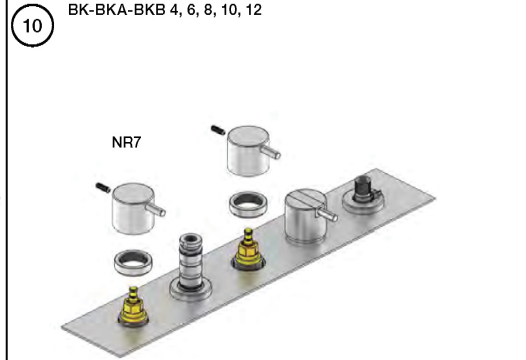

VOLA BK, BKA, BKB

Fitting instruction
Montageanleitung
Monteringsvejledning
Monteringsvægledning
Montage handleiding
Manuel de montage

- BK ① - ④ + ⑤ - ⑬
- BKA ① - ④ + ⑤ - ⑬
- BKB ① - ④ + ⑤ - ⑬

vola.com
www.vola.com
5 705230 201177

- Ⓢ BK: 1, 2, 6, 7, 9
- Ⓛ BK: 3, 4, 6, 8, 10, 11, 12, 13, 14, 15, 16

BKB

17

Data, 3 Bar (Max. 10 Bar):

	l/min.	Gal/min.
T1	10	2.6
090D/E	BK 5, 7, 10, 12:	20
	BK 8, 11, 13:	25
	BK 15, 16:	25
A24	BK 1, 3:	15
	BK 2, 4:	19
	BK 14:	22