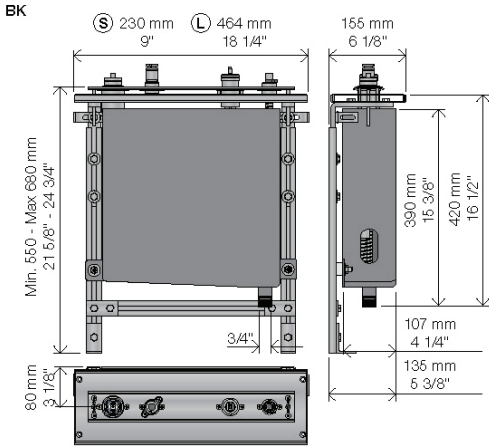

VOLA BK, BKA, BKB

Fitting instruction
Montageanleitung
Monteringsvejledning
Monteringsvægledning
Montage handleiding
Manuel de montage

- BK ① - ④ + ⑤ - ⑬
- BKA ① - ④ + ⑤ - ⑬
- BKB ① - ④ + ⑤ - ⑬

vola.com
www.vola.com
5 705230 201177

- Ⓢ BK: 1, 2, 6, 7, 9
- Ⓛ BK: 3, 4, 6, 8, 10, 11, 12, 13, 14, 15, 16

BKB

17

Data, 3 Bar (Max. 10 Bar):

	l/min.	Gal/min.
T1	10	2.6
090D/E	BK 5, 7, 10, 12:	20
	BK 8, 11, 13:	25
	BK 15, 16:	25
A24	BK 1, 3:	15
	BK 2, 4:	19
	BK 14:	22