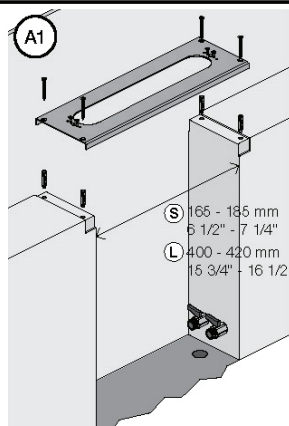

VOLA BK, BKA, BKB

Fitting instruction
Montageanleitung
Monteringsvejledning
Monteringsvægledning
Montage handleiding
Manuel de montage

- BK ① - ④ + ⑤ - ⑬
- BKA ① - ④ + ⑤ - ⑬
- BKB ① - ④ + ⑤ - ⑬

vola.com
www.vola.com
5 705230 201177

- Ⓢ BK: 1, 2, 6, 7, 9
- Ⓛ BK: 3, 4, 6, 8, 10, 11, 12, 13, 14, 15, 16

BKB

17

Data, 3 Bar (Max. 10 Bar):

	l/min.	Gal/min.
T1	10	2.6
090D/E	BK 5, 7, 10, 12:	20
	BK 8, 11, 13:	25
	BK 15, 16:	25
A24	BK 1, 3:	15
	BK 2, 4:	19
	BK 14:	22