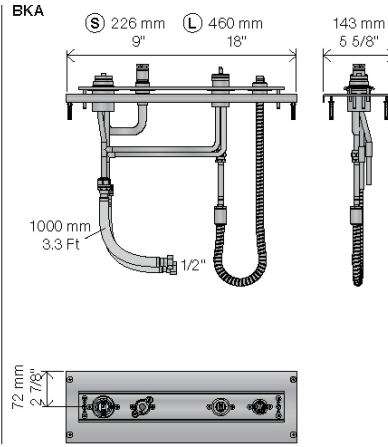

VOLA BK, BKA, BKB

Fitting instruction
Montageanleitung
Monteringsvejledning
Monteringsvægledning
Montage handleiding
Manuel de montage

- BK ① - ④ + ⑤ - ⑬
- BKA ① - ④ + ⑤ - ⑬
- BKB ① - ④ + ⑤ - ⑬

vola.com
www.vola.com
5 705230 201177

- Ⓢ BK: 1, 2, 6, 7, 9
- Ⓛ BK: 3, 4, 6, 8, 10, 11, 12, 13, 14, 15, 16

BKB

17

Data, 3 Bar (Max. 10 Bar):

	l/min.	Gal/min.
T1	10	2.6
090D/E	BK 5, 7, 10, 12:	20
	BK 8, 11, 13:	25
	BK 15, 16:	25
A24	BK 1, 3:	15
	BK 2, 4:	19
	BK 14:	22