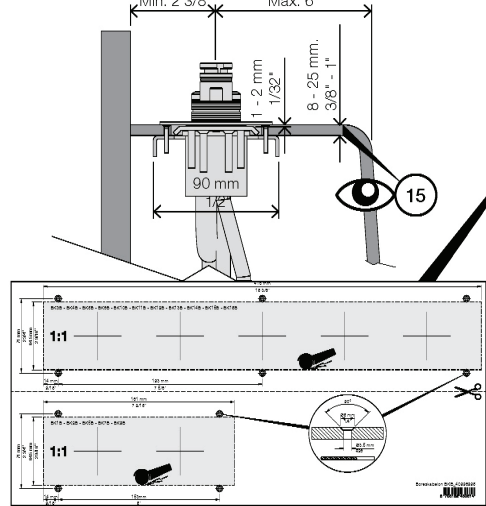

VOLA BK, BKA, BKB

Fitting instruction
Montageanleitung
Monteringsvejledning
Monteringsvægledning
Montage handleiding
Manuel de montage

- BK ① - ④ + ⑤ - ⑬
- BKA ① - ④ + ⑤ - ⑬
- BKB ① - ④ + ⑤ - ⑬

vola.com
www.vola.com
5 705230 201177

- Ⓢ BK: 1, 2, 6, 7, 9
- Ⓛ BK: 3, 4, 6, 8, 10, 11, 12, 13, 14, 15, 16

BKB

17

Data, 3 Bar (Max. 10 Bar):

	l/min.	Gal/min.
T1	10	2.6
090D/E	BK 5, 7, 10, 12:	20
	BK 8, 11, 13:	25
	BK 15, 16:	25
A24	BK 1, 3:	15
	BK 2, 4:	19
	BK 14:	22