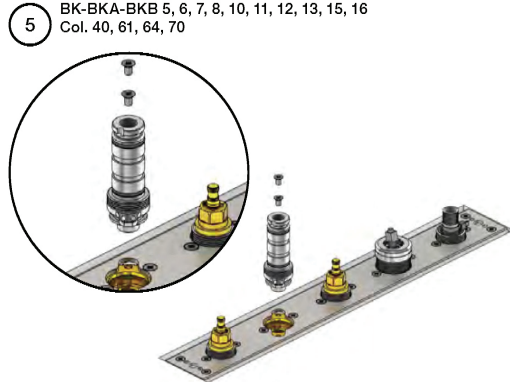

VOLA BK, BKA, BKB

Fitting instruction
Montageanleitung
Monteringsvejledning
Monteringsvægledning
Montage handleiding
Manuel de montage

- BK ① - ④ + ⑤ - ⑬
- BKA ① - ④ + ⑤ - ⑬
- BKB ① - ④ + ⑤ - ⑬

vola.com
www.vola.com
5 705230 201177

- Ⓢ BK: 1, 2, 6, 7, 9
- Ⓛ BK: 3, 4, 6, 8, 10, 11, 12, 13, 14, 15, 16

BKB

17

Data, 3 Bar (Max. 10 Bar):

	l/min.	Gal/min.
T1	10	2.6
090D/E	BK 5, 7, 10, 12:	20
	BK 8, 11, 13:	25
	BK 15, 16:	25
A24	BK 1, 3:	15
	BK 2, 4:	19
	BK 14:	22