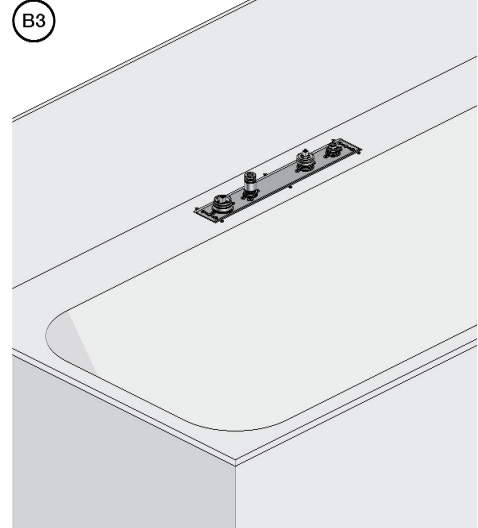

VOLA BK, BKA, BKB

Fitting instruction
Montageanleitung
Monteringsvejledning
Monteringsvægledning
Montage handleiding
Manuel de montage

- BK ① - ④ + ⑤ - ⑬
- BKA ① - ④ + ⑤ - ⑬
- BKB ① - ④ + ⑤ - ⑬

vola.com
www.vola.com
5 705230 201177

- Ⓢ BK: 1, 2, 6, 7, 9
- Ⓛ BK: 3, 4, 6, 8, 10, 11, 12, 13, 14, 15, 16

BKB

17

Data, 3 Bar (Max. 10 Bar):

	l/min.	Gal/min.
T1	10	2.6
090D/E	BK 5, 7, 10, 12:	20
	BK 8, 11, 13:	25
	BK 15, 16:	25
A24	BK 1, 3:	15
	BK 2, 4:	19
	BK 14:	22