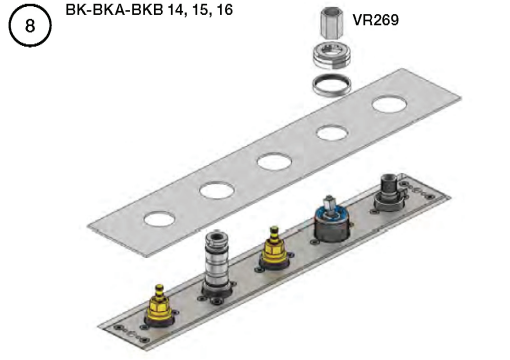

VOLA BK, BKA, BKB

Fitting instruction
Montageanleitung
Monteringsvejledning
Monteringsvægledning
Montage handleiding
Manuel de montage

- BK ① - ④ + ⑤ - ⑬
- BKA ① - ④ + ⑤ - ⑬
- BKB ① - ④ + ⑤ - ⑬

vola.com
www.vola.com
5 705230 201177

- Ⓢ BK: 1, 2, 6, 7, 9
- Ⓛ BK: 3, 4, 6, 8, 10, 11, 12, 13, 14, 15, 16

BKB

17

Data, 3 Bar (Max. 10 Bar):

	l/min.	Gal/min.
T1	10	2.6
090D/E	BK 5, 7, 10, 12:	20
	BK 8, 11, 13:	25
	BK 15, 16:	25
A24	BK 1, 3:	15
	BK 2, 4:	19
	BK 14:	22