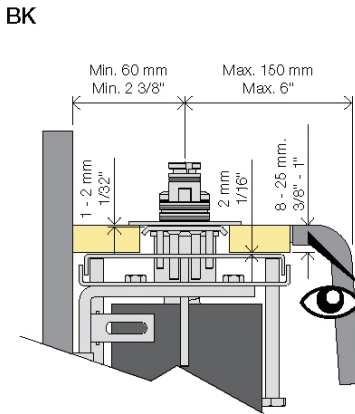

VOLA BK, BKA, BKB

Fitting instruction
Montageanleitung
Monteringsvejledning
Monteringsvægledning
Montage handleiding
Manuel de montage

- BK ① - ④ + ⑤ - ⑬
- BKA ① - ④ + ⑤ - ⑬
- BKB ① - ④ + ⑤ - ⑬

vola.com
www.vola.com
5 705230 201177

- Ⓢ BK: 1, 2, 6, 7, 9
- Ⓛ BK: 3, 4, 6, 8, 10, 11, 12, 13, 14, 15, 16

BKB

17

Data, 3 Bar (Max. 10 Bar):

	l/min.	Gal/min.
T1	10	2.6
090D/E	BK 5, 7, 10, 12:	20
	BK 8, 11, 13:	25
	BK 15, 16:	25
A24	BK 1, 3:	15
	BK 2, 4:	19
	BK 14:	22