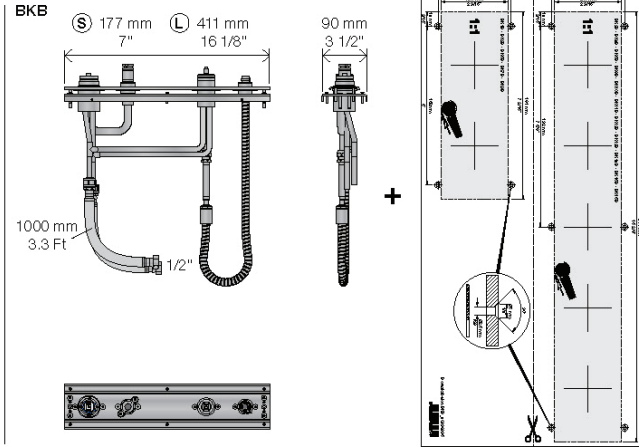

VOLA BK, BKA, BKB

Fitting instruction
Montageanleitung
Monteringsvejledning
Monteringsvægledning
Montage handleiding
Manuel de montage

- BK ① - ④ + ⑤ - ⑬
- BKA ① - ④ + ⑤ - ⑬
- BKB ① - ④ + ⑤ - ⑬

vola.com
www.vola.com
5 705230 201177

- Ⓢ BK: 1, 2, 6, 7, 9
- Ⓛ BK: 3, 4, 6, 8, 10, 11, 12, 13, 14, 15, 16

BKB

17

Data, 3 Bar (Max. 10 Bar):

	l/min.	Gal/min.
T1	10	2.6
090D/E	BK 5, 7, 10, 12:	20
	BK 8, 11, 13:	25
	BK 15, 16:	25
A24	BK 1, 3:	15
	BK 2, 4:	19
	BK 14:	22