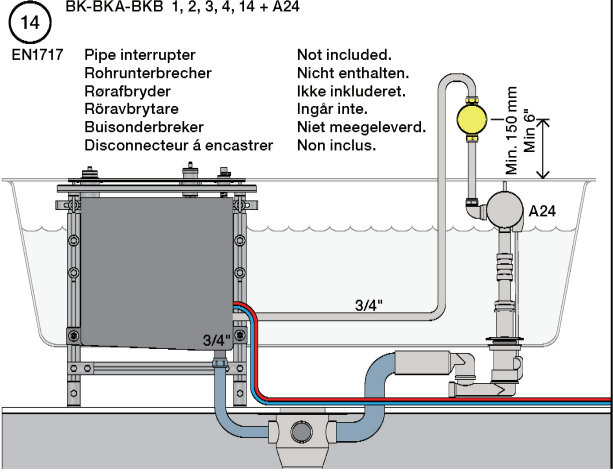

VOLA BK, BKA, BKB

Fitting instruction
Montageanleitung
Monteringsvejledning
Monteringsvægledning
Montage handleiding
Manuel de montage

- BK ① - ④ + ⑤ - ⑬
- BKA ① - ④ + ⑤ - ⑬
- BKB ① - ④ + ⑤ - ⑬

vola.com
www.vola.com
5 705230 201177

- Ⓢ BK: 1, 2, 6, 7, 9
- Ⓛ BK: 3, 4, 6, 8, 10, 11, 12, 13, 14, 15, 16

BKB

17

Data, 3 Bar (Max. 10 Bar):

	l/min.	Gal/min.
T1	10	2.6
090D/E	BK 5, 7, 10, 12:	20
	BK 8, 11, 13:	25
	BK 15, 16:	25
A24	BK 1, 3:	15
	BK 2, 4:	19
	BK 14:	22