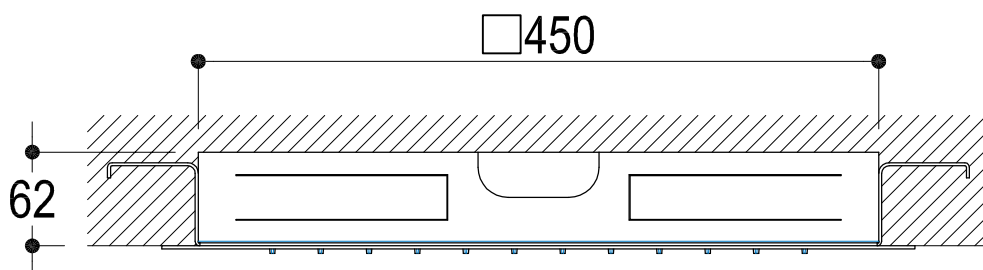

SCHEDA TECNICA / TECHNICAL DATA

Vista ISO

 <p>Ritmonio RUBINETTERIE 13019 VARALLO - (VC) - ITALY</p>	SERIE	ALMENOINDUE	CODICE	2142	DATA EMISSIONE	28/04/09
	DENOMINAZIONE					
Soffione per doccia in acciaio inox _ 500x500						
Stainless steel shower head _ 500x500						
REVISIONE	EMESSO	ZUMELLA	APPROVATO	GIUSTO		
rev.1 - 17/04/12						