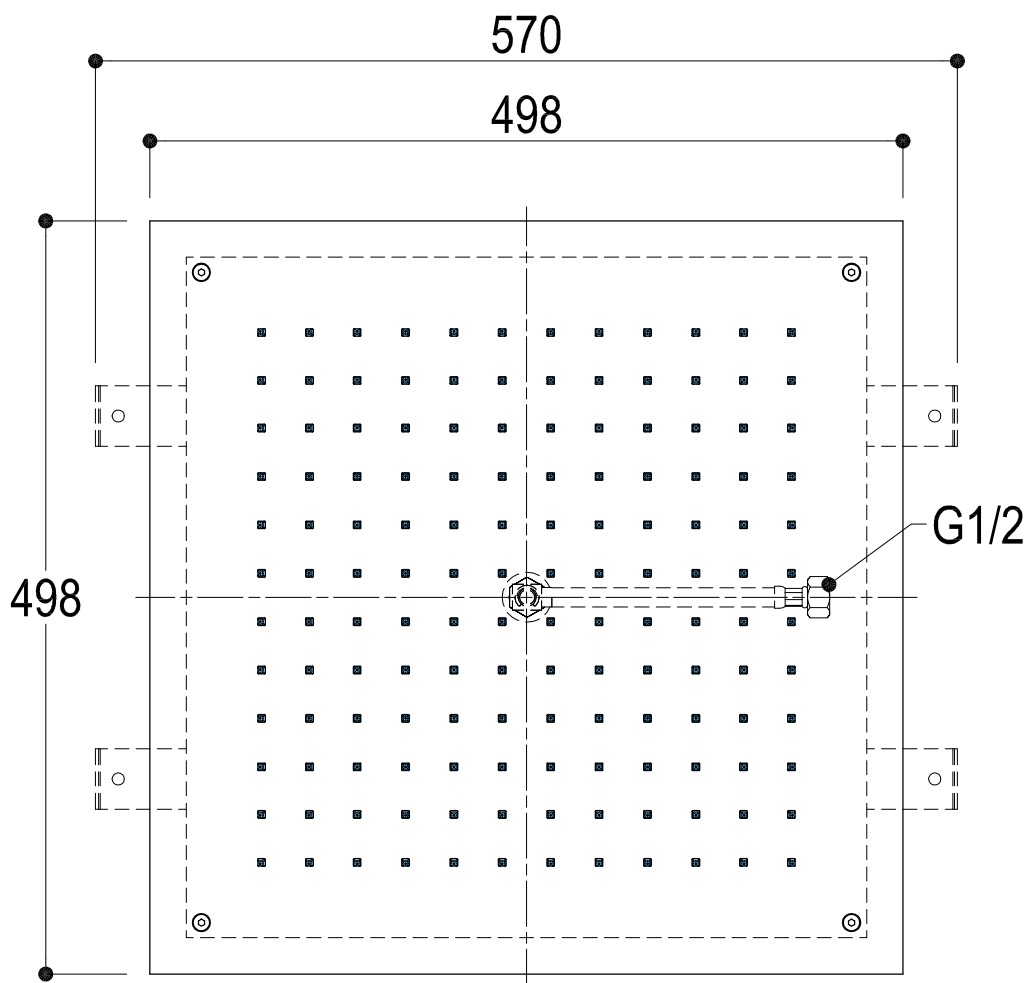

SCHEDA TECNICA / TECHNICAL DATA

Vista ISO

 <p>Ritmonio RUBINETTERIE 13019 VARALLO - (VC) - ITALY</p>	SERIE	ALMENOINDUE	CODICE	2142	DATA EMISSIONE	28/04/09
	DENOMINAZIONE					
Soffione per doccia in acciaio inox _ 500x500						
Stainless steel shower head _ 500x500						
REVISIONE	EMESSO	ZUMELLA	APPROVATO	GIUSTO		
rev.1 - 17/04/12						