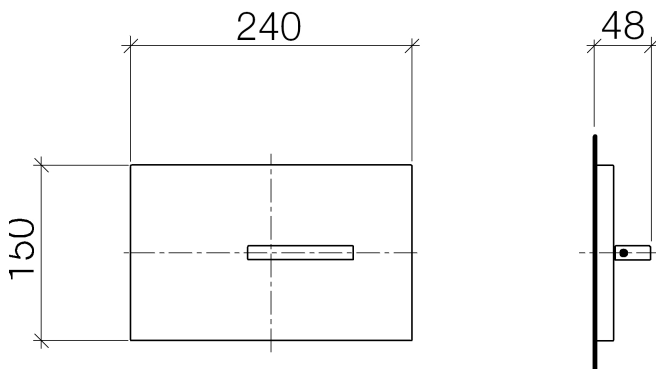

Унитаз - Deque

Накладная панель для скрытого смывного бачка фирмы TeCe - хром

Артикулный номер: 12 660 979-00

- накладная панель 150 x 240 x 15 мм
- ручка для смыва унитаза поворотного действия с двумя режимами расхода (полный смыв/экономичный смыв)

хром

размерный чертеж

Все величины в мм / дюймах = мм x 0,0394