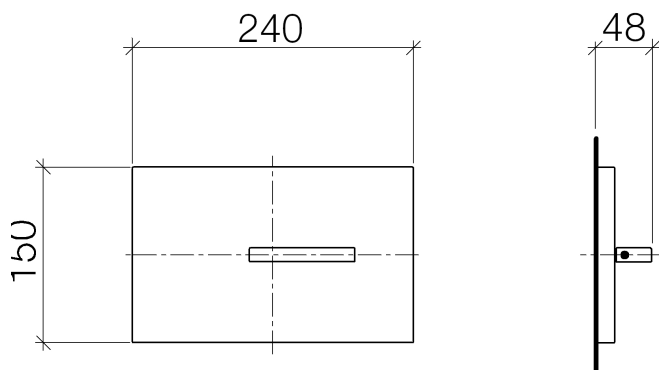

Унитаз - Deque

Накладная панель для скрытого смывного бачка фирмы ТеСе - хром

Артикульный номер: 12 660 979-00

- накладная панель 150 x 240 x 15 мм
- ручка для смыва унитаза поворотного действия с двумя режимами расхода (полный смыв/экономичный смыв)

хром

размерный чертеж

Все величины в мм / дюймах = мм x 0,0394

Унитаз - Deque

Накладная панель для скрытого смывного бачка фирмы ТеСе - хром

Артикульный номер: 12 660 979-00

Унитаз - Deque

Накладная панель для скрытого смывного бачка фирмы ТеСе - хром

Артикулльный номер: 12 660 979-00

Другие варианты поверхностей

платина матовая
12 660 979-06

платина
12 660 979-08

латунь сатинированная
12 660 979-28

чёрный матовый
12 660 979-33

хром матовый
12 660 979-93