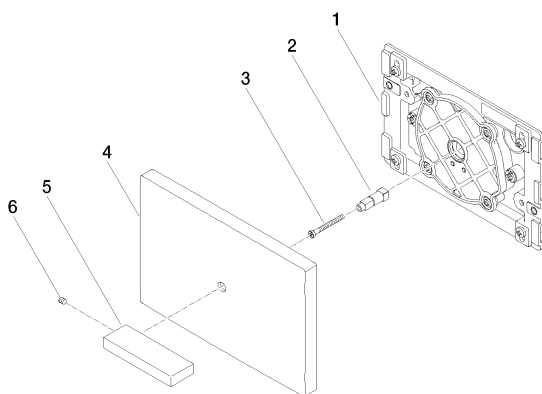

Dark Platinum matt  
12 660 979-99

Другие поверхности по запросу (x-tra Service)

Спецификация запасных частей

| № | Артикульный №      | Наименование                      | Расходуемое кол-во |
|---|--------------------|-----------------------------------|--------------------|
| 1 | 04 28 01 053 00 90 | Подключение 210 x 140 x 25 мм -   | 1                  |
| 2 | 09 18 20 038 90    | Крепление Ø 9,9 x 35 мм -         | 1                  |
| 3 | 09 30 30 086 90    | Крепление M4 x 45 мм -            | 1                  |
| 4 | 09 11 01 179-00    | Покрытие 240 x 150 x 16 мм - хром | 1                  |
| 5 | 09 20 97 057-00    | Ручка 90 x 30 x 12 мм - хром      | 1                  |
| 6 | 09 31 11 058 90    | Крепление M5 x 8 мм -             | 1                  |