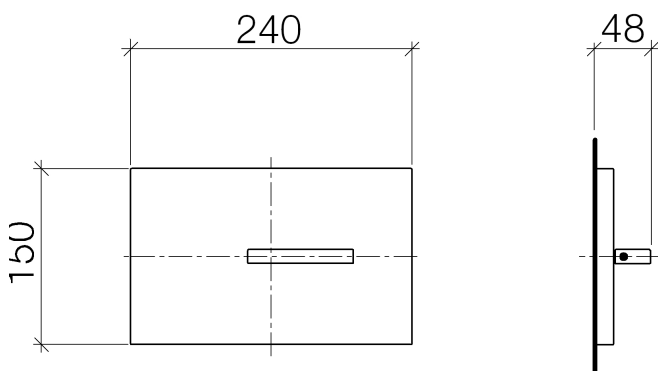

Унитаз - Deque

Накладная панель для скрытого смывного бачка фирмы TeCe - хром

Артикульный номер: 12 660 979-00

- накладная панель 150 x 240 x 15 мм
- ручка для смыва унитаза поворотного действия с двумя режимами расхода (полный смыв/экономичный смыв)

хром

размерный чертеж

Все величины в мм / дюймах = мм x 0,0394

Унитаз - Deque

Накладная панель для скрытого смывного бачка фирмы TeCe - хром

Артикульный номер: 12 660 979-00

Унитаз - Deque

Накладная панель для скрытого смывного бачка фирмы TeSe - хром

Артикульный номер: 12 660 979-00

Другие варианты поверхностей

платина матовая  
12 660 979-06

платина  
12 660 979-08

латунь сатинированная  
12 660 979-28

чёрный матовый  
12 660 979-33

хром матовый  
12 660 979-93

Dark Platinum matt  
12 660 979-99

Другие поверхности по запросу (x-tra Service)

Спецификация запасных частей

| № | Артикульный №      | Наименование                      | Расходуемое кол-во |
|---|--------------------|-----------------------------------|--------------------|
| 1 | 04 28 01 053 00 90 | Подключение 210 x 140 x 25 мм -   | 1                  |
| 2 | 09 18 20 038 90    | Крепление Ø 9,9 x 35 мм -         | 1                  |
| 3 | 09 30 30 086 90    | Крепление M4 x 45 мм -            | 1                  |
| 4 | 09 11 01 179-00    | Покрытие 240 x 150 x 16 мм - хром | 1                  |
| 5 | 09 20 97 057-00    | Ручка 90 x 30 x 12 мм - хром      | 1                  |
| 6 | 09 31 11 058 90    | Крепление M5 x 8 мм -             | 1                  |