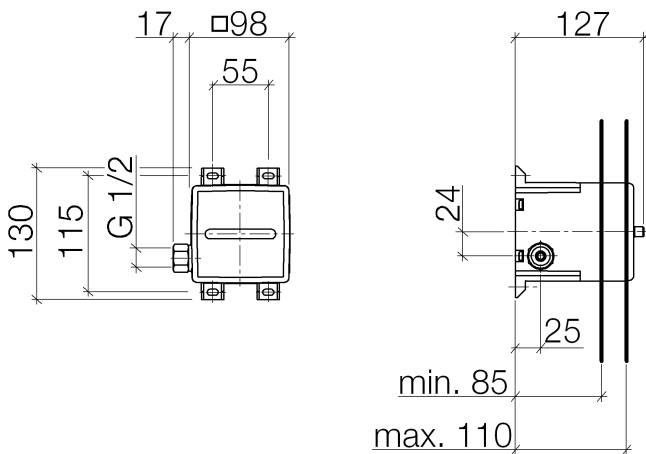

Душ - продукты скрытого монтажа  
Коробка для монтажа внутри стены -  
Артикулный номер: 35 205 970 90

- присоединение - внутренняя резьба 1/2"
- защитный кожух
- защитная манжета от проникновения воды
- Группа смесителей согл. DIN 4109: 1
- ПРИМЕЧАНИЕ: важно для некоторых серий! С учетом минимальных требований обязательно обрамление из штифтов 2х6.

размерный чертеж

Все величины в мм / дюймах = мм x 0,0394