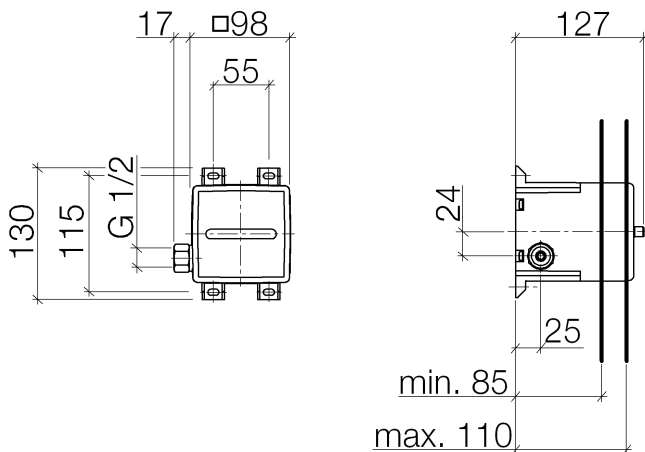

Душ - продукты скрытого монтажа
Коробка для монтажа внутри стены -
Артикульный номер: 35 205 970 90

- присоединение - внутренняя резьба 1/2"
- защитный кожух
- защитная манжета от проникновения воды
- Группа смесителей согл. DIN 4109: 1
- ПРИМЕЧАНИЕ: важно для некоторых серий! С учетом минимальных требований обязательно обрамление из штифтов 2x6.

размерный чертеж

Все величины в мм / дюймах = мм x 0,0394

Душ - продукты скрытого монтажа
Коробка для монтажа внутри стены -
Артикульный номер: 35 205 970 90

Душ - продукты скрытого монтажа
Коробка для монтажа внутри стены -
Артикульный номер: 35 205 970 90

12 305 970 90
WATER POINTS Панель
адаптера -

12 010 970 90
Защита от утечки 1/2" -