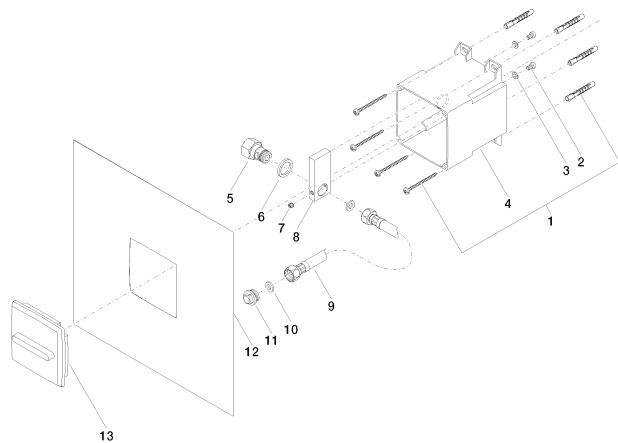

Душ - продукты скрытого монтажа
Коробка для монтажа внутри стены -
Артикульный номер: 35 205 970 90

- присоединение - внутренняя резьба 1/2"
- защитный кожух
- защитная манжета от проникновения воды
- Группа смесителей согл. DIN 4109: 1
- ПРИМЕЧАНИЕ: важно для некоторых серий! С учетом минимальных требований обязательно обрамление из штифтов 2x6.

размерный чертеж

Все величины в мм / дюймах = мм x 0,0394

Душ - продукты скрытого монтажа
Коробка для монтажа внутри стены -
Артикульный номер: 35 205 970 90

Душ - продукты скрытого монтажа
Коробка для монтажа внутри стены -
Артикульный номер: 35 205 970 90

12 305 970 90
WATER POINTS Панель
адаптера -

12 010 970 90
Защита от утечки 1/2" -

Спецификация запасных частей

№	Артикульный №	Наименование	Расходуемое кол-во
1	05 30 31 025 00 90	Крепление 4,5 x 60 мм -	2
2	09 30 30 112 90	Крепление M5 x 8 мм -	2
3	09 30 11 048 90	стиральная машина Ø 5,3 -	2
4	09 11 11 032 90	защитная крышка на этапе строительства 119 x 100 x 94 мм -	1
5	09 24 03 200 20 90	нипель Ø 35,5 x 28 мм -	1
6	09 14 05 001 90	Прокладка NBR 70 25,9 x 19,0 x 3,1 мм -	1
7	09 31 11 049 90	Крепление M6 x 6 мм -	1
8	09 17 20 096 90	Подключение 72 x 30 x 10 мм -	1
9	09 30 03 002 90	Напорный шланг 3/8" x 3/8" x 220 мм -	1
10	09 14 20 007 90	Прокладка Vf 3110 14,5 x 7,5 x 2,0 мм -	2
11	09 31 20 042 90	Донный клапан 3/8" -	1
12	04 14 03 118 00 90	Прокладка -	1
13	09 11 01 096 90	Покрытие -	1