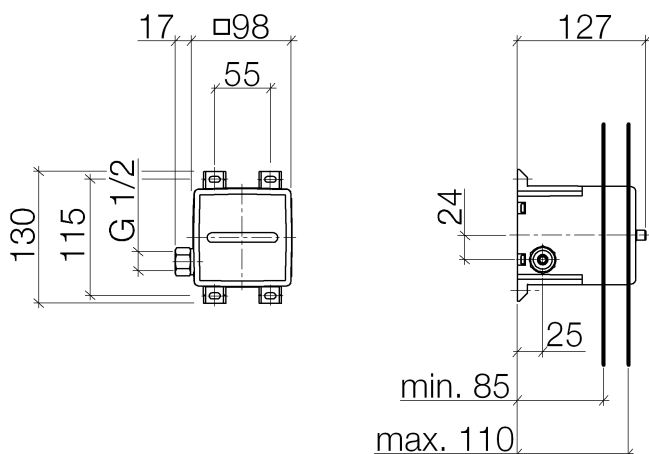

Душ - продукты скрытого монтажа
Коробка для монтажа внутри стены -
Артикульный номер: 35 205 970 90

- присоединение - внутренняя резьба 1/2"
- защитный кожух
- защитная манжета от проникновения воды
- Группа смесителей согл. DIN 4109: 1
- ПРИМЕЧАНИЕ: важно для некоторых серий! С учетом минимальных требований обязательно обрамление из штифтов 2x6.

размерный чертеж

Все величины в мм / дюймах = мм x 0,0394

Душ - продукты скрытого монтажа
Коробка для монтажа внутри стены -
Артикульный номер: 35 205 970 90

Душ - продукты скрытого монтажа
Коробка для монтажа внутри стены -
Артикульный номер: 35 205 970 90

12 305 970 90
WATER POINTS Панель
адаптера -

12 010 970 90
Защита от утечки 1/2" -

Спецификация запасных частей

№	Артикульный №	Наименование	Расходуемое кол-во
1	05 30 31 025 00 90	Крепление 4,5 x 60 мм -	2
2	09 30 30 112 90	Крепление M5 x 8 мм -	2
3	09 30 11 048 90	стиральная машина Ø 5,3 -	2
4	09 11 11 032 90	защитная крышка на этапе строительства 119 x 100 x 94 мм -	1
5	09 24 03 200 20 90	нипель Ø 35,5 x 28 мм -	1
6	09 14 05 001 90	Прокладка NBR 70 25,9 x 19,0 x 3,1 мм -	1
7	09 31 11 049 90	Крепление M6 x 6 мм -	1
8	09 17 20 096 90	Подключение 72 x 30 x 10 мм -	1
9	09 30 03 002 90	Напорный шланг 3/8" x 3/8" x 220 мм -	1
10	09 14 20 007 90	Прокладка Vf 3110 14,5 x 7,5 x 2,0 мм -	2
11	09 31 20 042 90	Донный клапан 3/8" -	1
12	04 14 03 118 00 90	Прокладка -	1
13	09 11 01 096 90	Покрытие -	1