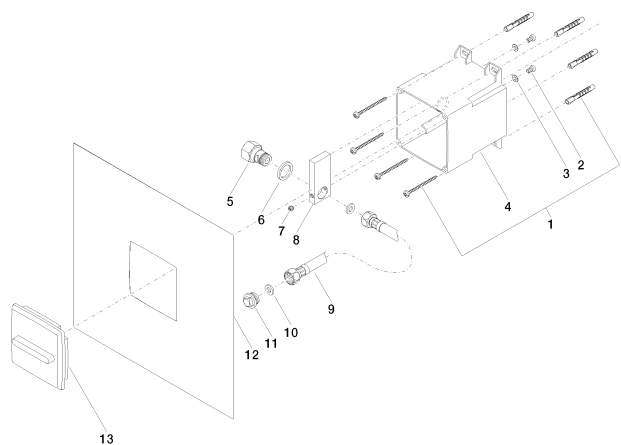

Душ - продукты скрытого монтажа
Коробка для монтажа внутри стены -
Артикульный номер: 35 205 970 90

Спецификация запасных частей

| № | Артикульный № | Наименование | Расходуемое кол-во |
|----|--------------------|--|--------------------|
| 1 | 05 30 31 025 00 90 | Крепление 4,5 x 60 мм | 2 |
| 2 | 09 30 30 112 90 | Крепление М5 x 8 мм - | 2 |
| 3 | 09 30 11 048 90 | стиральная машина Ø 5,3 - | 2 |
| 4 | 09 11 11 032 90 | защитная крышка на этапе строительства 119 x 100 x 94 мм - | 1 |
| 5 | 09 24 03 200 20 90 | нипель Ø 35,5 x 28 мм - | 1 |
| 6 | 09 14 05 001 90 | Прокладка NBR 70 25,9 x 19,0 x 3,1 мм - | 1 |
| 7 | 09 31 11 049 90 | Крепление М6 x 6 мм - | 1 |
| 8 | 09 17 20 096 90 | Подключение 72 x 30 x 10 мм - | 1 |
| 9 | 09 30 03 002 90 | Напорный шланг 3/8" x 3/8" x 220 мм - | 1 |
| 10 | 09 14 20 007 90 | Прокладка Vf 3110 14,5 x 7,5 x 2,0 мм - | 2 |
| 11 | 09 31 20 042 90 | Донный клапан 3/8" - | 1 |
| 12 | 04 14 03 118 00 90 | Прокладка - | 1 |
| 13 | 09 11 01 096 90 | Покрытие - | 1 |