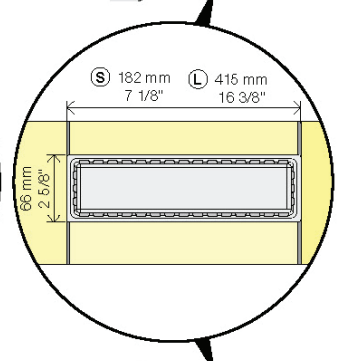

VOLA BK, BKA, BKB

Fitting instruction
 Montageanleitung
 Monteringsvejledning
 Monteringsvejledning
 Montage handleiding
 Manuel de montage

- BK
- BKA
- BKB
- 1
- 4
- 5
- A1
- A4
- B1
- E3
- E5
- E6
- E15
- E16
- E16

vola
 www.vola.com
 5 705230 201177

- S** BK: 1, 2, 6, 7, 9
- L** BK: 3, 4, 6, 8, 10, 11, 12, 13, 14, 15, 16

BKB

17

Data, 3 Bar (Max. 10 Bar):

	l/min.	Gal/min.
T1	10	2.6
090D/E	BK 5, 7, 10, 12:	20
	BK 8, 11, 13:	25
	BK 15, 16:	25
A24	BK 1, 3:	15
	BK 2, 4:	19
	BK 14:	22