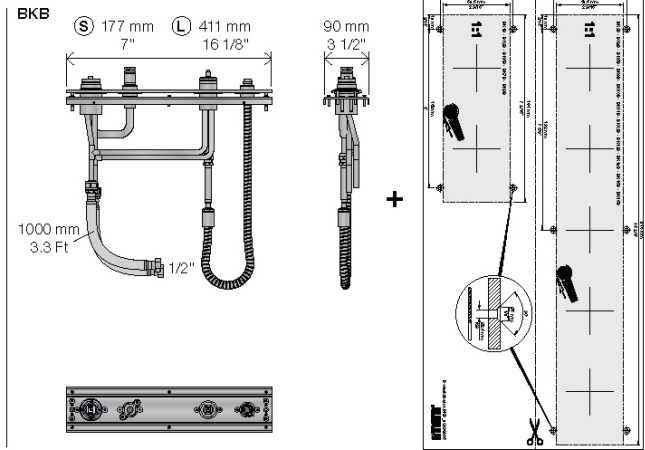

VOLA BK, BKA, BKB

Fitting instruction
 Montageanleitung
 Monteringsvejledning
 Monteringsvejledning
 Montage handleiding
 Manuel de montage

- BK
- BKA
- BKB
- 1
- 4
- 5
- A1
- A4
- B1
- E3
- E5
- E6
- E15
- E16
- E16

vola
 www.vola.com
 5 705230 201177

- S** BK: 1, 2, 6, 7, 9
- L** BK: 3, 4, 6, 8, 10, 11, 12, 13, 14, 15, 16

BKB

17

Data, 3 Bar (Max. 10 Bar):

	l/min.	Gal/min.
T1	10	2.6
090D/E	BK 5, 7, 10, 12:	20
	BK 8, 11, 13:	25
	BK 15, 16:	25
A24	BK 1, 3:	15
	BK 2, 4:	19
	BK 14:	22