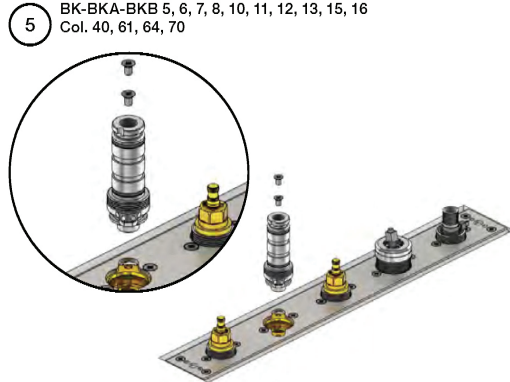

VOLA BK, BKA, BKB

Fitting instruction
 Montageanleitung
 Monteringsvejledning
 Monteringsvejledning
 Montage handleiding
 Manuel de montage

- BK
- BKA
- BKB
- 1
- 4
- 5
- A1
- A4
- B1
- E3
- E5
- E6
- E15
- E16
- E16

vola
 www.vola.com
 5 705230 201177

- S** BK: 1, 2, 6, 7, 9
- L** BK: 3, 4, 6, 8, 10, 11, 12, 13, 14, 15, 16

BKB

17

Data, 3 Bar (Max. 10 Bar):

	l/min.	Gal/min.
T1	10	2.6
090D/E	BK 5, 7, 10, 12:	20
	BK 8, 11, 13:	25
	BK 15, 16:	25
A24	BK 1, 3:	15
	BK 2, 4:	19
	BK 14:	22

Max. 65°C, 150°F

NR7: VR2A, VR23, VR677
 VR691K: VR23, VR691
 VR692K: VR23, VR692

vola
 Lunavej 2
 DK-8700 Horsens
 Tlf : + 45 7023 5500
 sales@vola.com
 www.vola.com

VOLA BK2

Date
 Oct. 96

Rev.
 0

Sheet
 SB 66