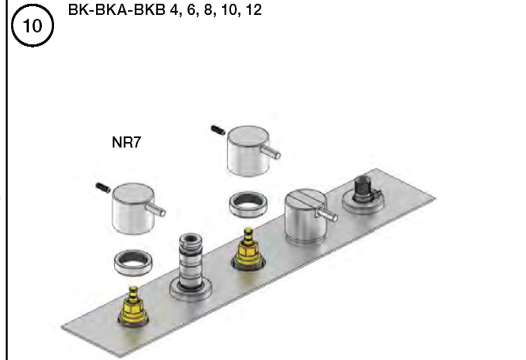

VOLA BK, BKA, BKB

Fitting instruction
 Montageanleitung
 Monteringsvejledning
 Monteringsvejledning
 Montage handleiding
 Manuel de montage

- BK
- BKA
- BKB
- 1
- 4
- 5
- A1
- A4
- B1
- E3
- E5
- E6
- E15
- E16
- E16

vola
 www.vola.com
 5 705230 201177

- S** BK: 1, 2, 6, 7, 9
- L** BK: 3, 4, 6, 8, 10, 11, 12, 13, 14, 15, 16

BKB

17

Data, 3 Bar (Max. 10 Bar):

	l/min.	Gal/min.
T1	10	2.6
090D/E	BK 5, 7, 10, 12:	20
	BK 8, 11, 13:	25
	BK 15, 16:	25
A24	BK 1, 3:	15
	BK 2, 4:	19
	BK 14:	22