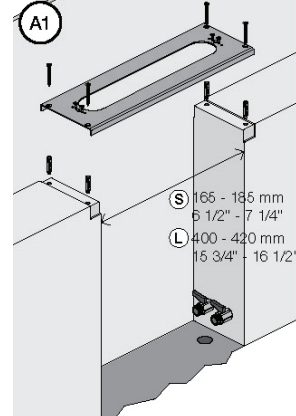

VOLA BK, BKA, BKB

Fitting instruction
 Montageanleitung
 Monteringsvejledning
 Monteringsvejledning
 Montage handleiding
 Manuel de montage

- BK
- BKA
- BKB
- 1
- 4
- 5
- A1
- A4
- B1
- E3
- E5
- E6
- E15
- E16
- E16

vola
 www.vola.com
 5 705230 201177

- S** BK: 1, 2, 6, 7, 9
- L** BK: 3, 4, 6, 8, 10, 11, 12, 13, 14, 15, 16

BKB

17

Data, 3 Bar (Max. 10 Bar):

	l/min.	Gal/min.
T1	10	2.6
090D/E	BK 5, 7, 10, 12:	20
	BK 8, 11, 13:	25
	BK 15, 16:	25
A24	BK 1, 3:	15
	BK 2, 4:	19
	BK 14:	22