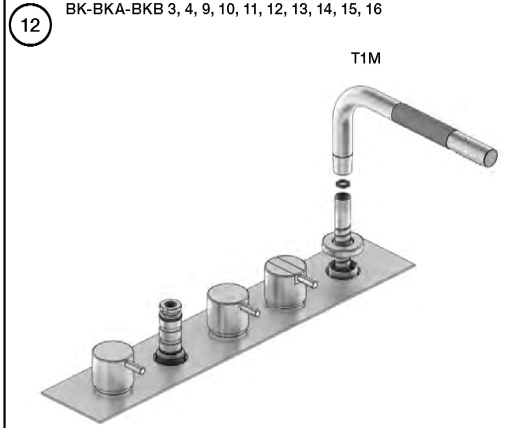

VOLA BK, BKA, BKB

Fitting instruction
 Montageanleitung
 Monteringsvejledning
 Monteringsvejledning
 Montage handleiding
 Manuel de montage

- BK
- BKA
- BKB
- 1
- 4
- 5
- A1
- A4
- B1
- E3
- E5
- E6
- E15
- E16
- E16

vola
 www.vola.com
 5 705230 201177

- S** BK: 1, 2, 6, 7, 9
- L** BK: 3, 4, 6, 8, 10, 11, 12, 13, 14, 15, 16

BKB

17

Data, 3 Bar (Max. 10 Bar):

	l/min.	Gal/min.
T1	10	2.6
090D/E	BK 5, 7, 10, 12:	20
	BK 8, 11, 13:	25
	BK 15, 16:	25
A24	BK 1, 3:	15
	BK 2, 4:	19
	BK 14:	22