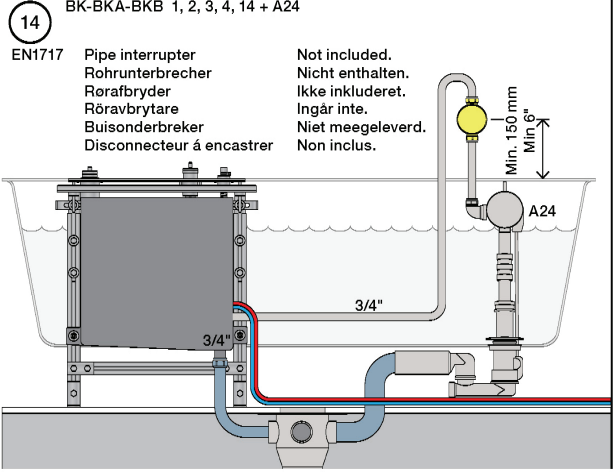

VOLA BK, BKA, BKB

Fitting instruction
 Montageanleitung
 Monteringsvejledning
 Monteringsvejledning
 Montage handleiding
 Manuel de montage

- BK
- BKA
- BKB
- 1
- 4
- 5
- A1
- A4
- B1
- E3
- E5
- E6
- E15
- E16
- E16

vola
 www.vola.com
 5 705230 201177

- S** BK: 1, 2, 6, 7, 9
- L** BK: 3, 4, 6, 8, 10, 11, 12, 13, 14, 15, 16

BKB

17

Data, 3 Bar (Max. 10 Bar):

	l/min.	Gal/min.
T1	10	2.6
090D/E	BK 5, 7, 10, 12:	20
	BK 8, 11, 13:	25
	BK 15, 16:	25
A24	BK 1, 3:	15
	BK 2, 4:	19
	BK 14:	22