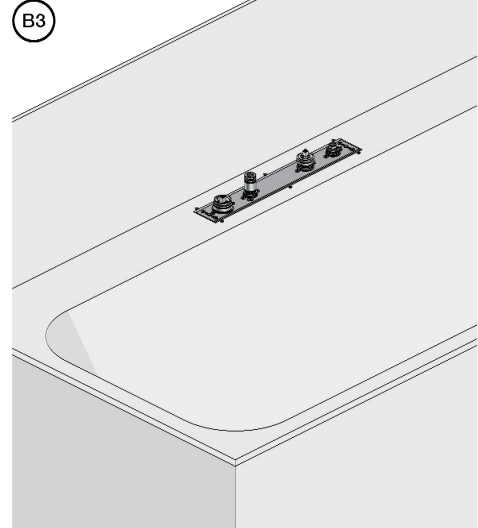

VOLA BK, BKA, BKB

Fitting instruction
 Montageanleitung
 Monteringsvejledning
 Monteringsvejledning
 Montage handleiding
 Manuel de montage

- BK
- BKA
- BKB
- 1
- 4
- 5
- A1
- A4
- B1
- E3
- E5
- E6
- E15
- E16
- E16

vola
 www.vola.com
 5 705230 201177

- S** BK: 1, 2, 6, 7, 9
- L** BK: 3, 4, 6, 8, 10, 11, 12, 13, 14, 15, 16

BKB

17

Data, 3 Bar (Max. 10 Bar):

	l/min.	Gal/min.
T1	10	2.6
090D/E	BK 5, 7, 10, 12:	20
	BK 8, 11, 13:	25
	BK 15, 16:	25
A24	BK 1, 3:	15
	BK 2, 4:	19
	BK 14:	22