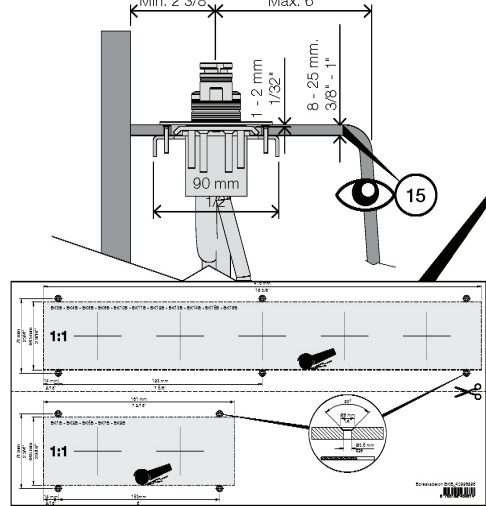

VOLA BK, BKA, BKB

Fitting instruction
 Montageanleitung
 Monteringsvejledning
 Monteringsvejledning
 Montage handleiding
 Manuel de montage

- BK
- BKA
- BKB
- 1
- 4
- 5
- A1
- A4
- B1
- E3
- E5
- E6
- E15
- E16
- E16

vola
 www.vola.com
 5 705230 201177

- S** BK: 1, 2, 6, 7, 9
- L** BK: 3, 4, 6, 8, 10, 11, 12, 13, 14, 15, 16

BKB

17

Data, 3 Bar (Max. 10 Bar):

	l/min.	Gal/min.
T1	10	2.6
090D/E	BK 5, 7, 10, 12:	20
	BK 8, 11, 13:	25
	BK 15, 16:	25
A24	BK 1, 3:	15
	BK 2, 4:	19
	BK 14:	22

Max. 65°C, 150°F

NR7: VR2A, VR23, VR677
 VR691K: VR23, VR691
 VR692K: VR23, VR692

vola
 Lunavej 2
 DK-8700 Horsens
 Tlf : + 45 7023 5500
 sales@vola.com
 www.vola.com

VOLA BK2

Date
 Oct. 96

Rev.
 0

Sheet
 SB 66