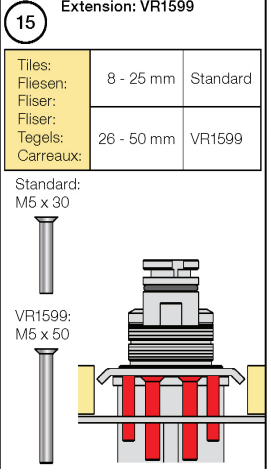

VOLA BK, BKA, BKB

Fitting instruction
 Montageanleitung
 Monteringsvejledning
 Monteringsvejledning
 Montage handleiding
 Manuel de montage

- BK
- BKA
- BKB
- 1
- 4
- 5
- A1
- A4
- B1
- E3
- E5
- E6
- E15
- E16
- E16

vola
 www.vola.com
 5 705230 201177

- S** BK: 1, 2, 6, 7, 9
- L** BK: 3, 4, 6, 8, 10, 11, 12, 13, 14, 15, 16

BKB

17

Data, 3 Bar (Max. 10 Bar):

	l/min.	Gal/min.
T1	10	2.6
090D/E	BK 5, 7, 10, 12:	20
	BK 8, 11, 13:	25
	BK 15, 16:	25
A24	BK 1, 3:	15
	BK 2, 4:	19
	BK 14:	22

Max. 65°C, 150°F

NR7: VR2A, VR23, VR677
 VR691K: VR23, VR691
 VR692K: VR23, VR692

vola
 Lunavej 2
 DK-8700 Horsens
 Tlf : + 45 7023 5500
 sales@vola.com
 www.vola.com

VOLA BK2

Date
 Oct. 96

Rev.
 0

Sheet
 SB 66