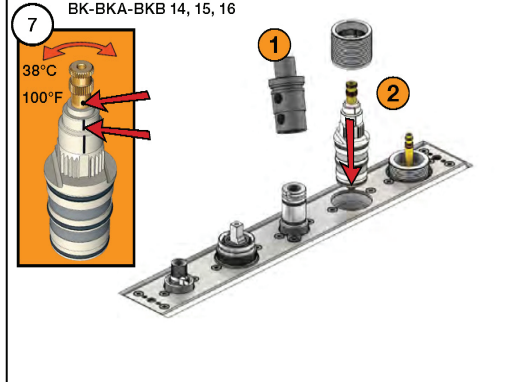

VOLA BK, BKA, BKB

Fitting instruction
 Montageanleitung
 Monteringsvejledning
 Monteringsvejledning
 Montage handleiding
 Manuel de montage

- BK
- BKA
- BKB
- 1
- 4
- 5
- A1
- A4
- B1
- E3
- E5
- E6
- E15
- E16
- E16

vola
 www.vola.com
 5 705230 201177

- S** BK: 1, 2, 6, 7, 9
- L** BK: 3, 4, 6, 8, 10, 11, 12, 13, 14, 15, 16

BKB

17

Data, 3 Bar (Max. 10 Bar):

	l/min.	Gal/min.
T1	10	2.6
090D/E	BK 5, 7, 10, 12:	20
	BK 8, 11, 13:	25
	BK 15, 16:	25
A24	BK 1, 3:	15
	BK 2, 4:	19
	BK 14:	22