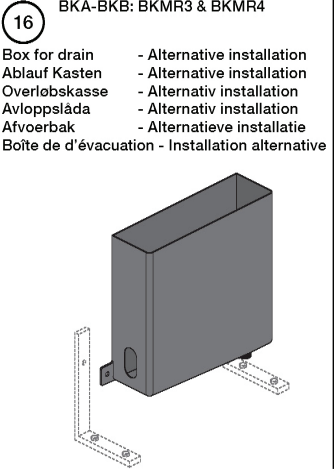

VOLA BK, BKA, BKB

Fitting instruction
 Montageanleitung
 Monteringsvejledning
 Monteringsvejledning
 Montage handleiding
 Manuel de montage

- BK
- BKA
- BKB
- 1
- 4
- 5
- A1
- A4
- B1
- E3
- E5
- E6
- E15
- E16
- E16

vola
 www.vola.com
 5 705230 201177

- S** BK: 1, 2, 6, 7, 9
- L** BK: 3, 4, 6, 8, 10, 11, 12, 13, 14, 15, 16

BKB

17

Data, 3 Bar (Max. 10 Bar):

	l/min.	Gal/min.
T1	10	2.6
090D/E	BK 5, 7, 10, 12:	20
	BK 8, 11, 13:	25
	BK 15, 16:	25
A24	BK 1, 3:	15
	BK 2, 4:	19
	BK 14:	22