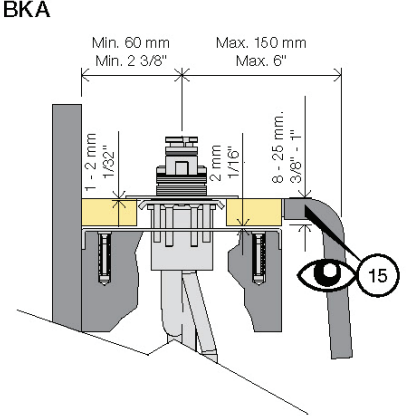

VOLA BK, BKA, BKB

Fitting instruction
 Montageanleitung
 Monteringsvejledning
 Monteringsvejledning
 Montage handleiding
 Manuel de montage

- BK
- BKA
- BKB
- 1
- 4
- 5
- A1
- A4
- B1
- E3
- E5
- E6
- E15
- E16
- E16

vola
 www.vola.com
 5 705230 201177

- S** BK: 1, 2, 6, 7, 9
- L** BK: 3, 4, 6, 8, 10, 11, 12, 13, 14, 15, 16

BKB

17

Data, 3 Bar (Max. 10 Bar):

	l/min.	Gal/min.
T1	10	2.6
090D/E	BK 5, 7, 10, 12:	20
	BK 8, 11, 13:	25
	BK 15, 16:	25
A24	BK 1, 3:	15
	BK 2, 4:	19
	BK 14:	22

Max. 65°C, 150°F

NR7: VR2A, VR23, VR677
 VR691K: VR23, VR691
 VR692K: VR23, VR692

vola
 Lunavej 2
 DK-8700 Horsens
 Tlf : + 45 7023 5500
 sales@vola.com
 www.vola.com

VOLA BK2

Date
 Oct. 96

Rev.
 0

Sheet
 SB 66