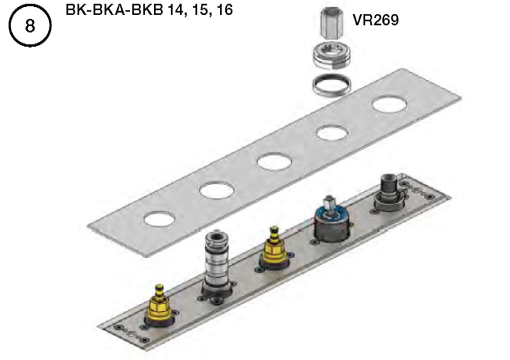

VOLA BK, BKA, BKB

Fitting instruction
 Montageanleitung
 Monteringsvejledning
 Monteringsvejledning
 Montage handleiding
 Manuel de montage

- BK
- BKA
- BKB
- 1
- 4
- 5
- A1
- A4
- B1
- E3
- E5
- E6
- E15
- E16
- E16

vola
 www.vola.com
 5 705230 201177

- S** BK: 1, 2, 6, 7, 9
- L** BK: 3, 4, 6, 8, 10, 11, 12, 13, 14, 15, 16

BKB

17

Data, 3 Bar (Max. 10 Bar):

	l/min.	Gal/min.
T1	10	2.6
090D/E	BK 5, 7, 10, 12:	20
	BK 8, 11, 13:	25
	BK 15, 16:	25
A24	BK 1, 3:	15
	BK 2, 4:	19
	BK 14:	22