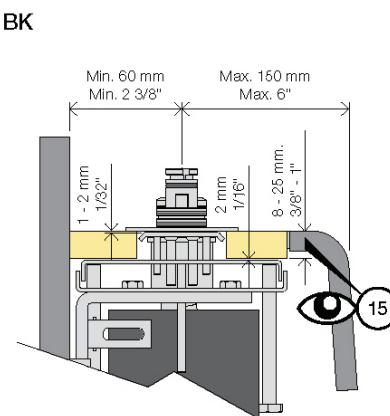

VOLA BK, BKA, BKB

Fitting instruction
 Montageanleitung
 Monteringsvejledning
 Monteringsvejledning
 Montage handleiding
 Manuel de montage

- BK
- BKA
- BKB
- 1
- 4
- 5
- A1
- A4
- B1
- E3
- E5
- E6
- E15
- E16
- E16

vola
 www.vola.com
 5 705230 201177

- S** BK: 1, 2, 6, 7, 9
- L** BK: 3, 4, 6, 8, 10, 11, 12, 13, 14, 15, 16

BKB

17

Data, 3 Bar (Max. 10 Bar):

	l/min.	Gal/min.
T1	10	2.6
090D/E	BK 5, 7, 10, 12:	20
	BK 8, 11, 13:	25
	BK 15, 16:	25
A24	BK 1, 3:	15
	BK 2, 4:	19
	BK 14:	22

Max. 65°C, 150°F

NR7: VR2A, VR23, VR677
 VR691K: VR23, VR691
 VR692K: VR23, VR692

vola
 Lunavej 2
 DK-8700 Horsens
 Tlf : + 45 7023 5500
 sales@vola.com
 www.vola.com

VOLA BK2

Date
 Oct. 96

Rev.
 0

Sheet
 SB 66