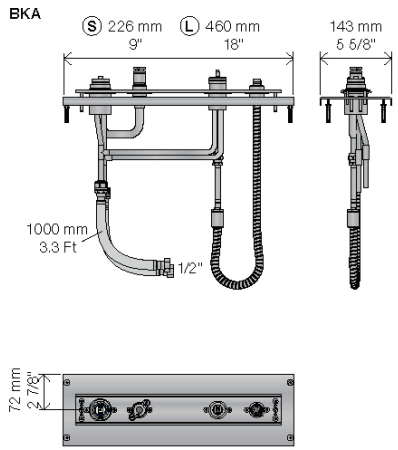

VOLA BK, BKA, BKB

Fitting instruction
 Montageanleitung
 Monteringsvejledning
 Monteringsvejledning
 Montage handleiding
 Manuel de montage

- BK
- BKA
- BKB
- 1
- 4
- 5
- A1
- A4
- B1
- E3
- E5
- E6
- E15
- E16
- E16

vola
 www.vola.com
 5 705230 201177

- S** BK: 1, 2, 6, 7, 9
- L** BK: 3, 4, 6, 8, 10, 11, 12, 13, 14, 15, 16

BKB

17

Data, 3 Bar (Max. 10 Bar):

	l/min.	Gal/min.
T1	10	2.6
090D/E	BK 5, 7, 10, 12:	20
	BK 8, 11, 13:	25
	BK 15, 16:	25
A24	BK 1, 3:	15
	BK 2, 4:	19
	BK 14:	22