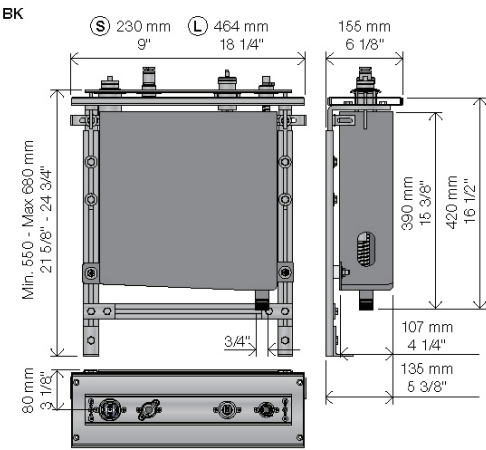

VOLA BK, BKA, BKB

Fitting instruction
 Montageanleitung
 Monteringsvejledning
 Monteringsvejledning
 Montage handleiding
 Manuel de montage

- BK
- BKA
- BKB
- 1
- 4
- 5
- A1
- A4
- B1
- E3
- E5
- E6
- E15
- E16
- E16

vola
 www.vola.com
 5 705230 201177

- S** BK: 1, 2, 6, 7, 9
- L** BK: 3, 4, 6, 8, 10, 11, 12, 13, 14, 15, 16

BKB

17

Data, 3 Bar (Max. 10 Bar):

	l/min.	Gal/min.
T1	10	2.6
090D/E	BK 5, 7, 10, 12:	20
	BK 8, 11, 13:	25
	BK 15, 16:	25
A24	BK 1, 3:	15
	BK 2, 4:	19
	BK 14:	22

Max. 65°C, 150°F

NR7: VR2A, VR23, VR677
 VR691K: VR23, VR691
 VR692K: VR23, VR692

vola
 Lunavej 2
 DK-8700 Horsens
 Tlf : + 45 7023 5500
 sales@vola.com
 www.vola.com

VOLA BK2

Date
 Oct. 96

Rev.
 0

Sheet
 SB 66