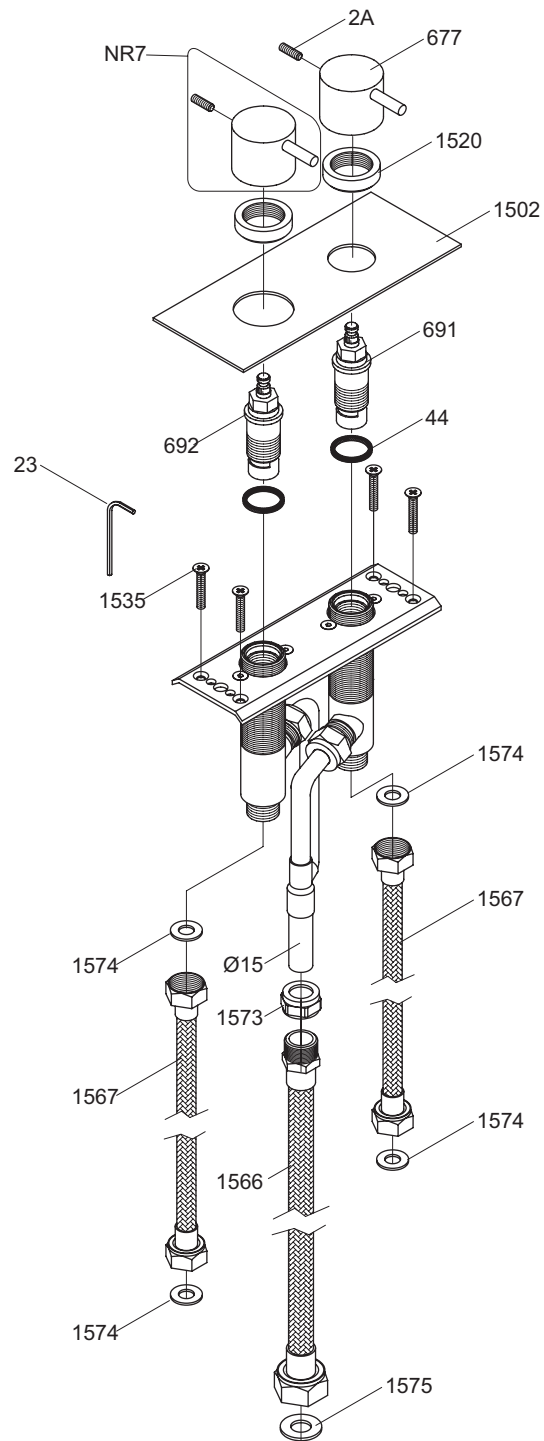

VOLA BK, BKA, BKB

Fitting instruction
 Montageanleitung
 Monteringsvejledning
 Monteringsvejledning
 Montage handleiding
 Manuel de montage

- BK
- BKA
- BKB
- 1
- 4
- 5
- A1
- A4
- B1
- E3
- E5
- E6
- E15
- E16
- E16

vola
 www.vola.com
 5 705230 201177

- S** BK: 1, 2, 6, 7, 9
- L** BK: 3, 4, 6, 8, 10, 11, 12, 13, 14, 15, 16

BKB

17

Data, 3 Bar (Max. 10 Bar):

	l/min.	Gal/min.
T1	10	2.6
090D/E	BK 5, 7, 10, 12:	20
	BK 8, 11, 13:	25
	BK 15, 16:	25
A24	BK 1, 3:	15
	BK 2, 4:	19
	BK 14:	22

Max. 65°C, 150°F

NR7: VR2A, VR23, VR677
 VR691K: VR23, VR691
 VR692K: VR23, VR692

vola
 Lunavej 2
 DK-8700 Horsens
 Tlf : + 45 7023 5500
 sales@vola.com
 www.vola.com

VOLA BK2

Date
 Oct. 96

Rev.
 0

Sheet
 SB 66