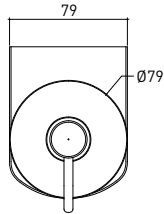

3013 0012 TRIESTE Sıvı Sabunluk

Teknik Çizim / Technical Drawing

Ön / Front

Yan / Side

Üst / Top

Krom	
Chrome	
Buzlu Cam	
Frosted Glass	