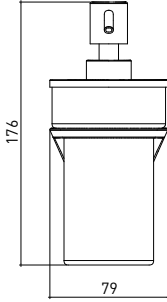

3013 0012 TRIESTE Sıvı Sabunluk

Teknik Çizim / Technical Drawing

Ön / Front

Yan / Side

Üst / Top

Krom	
Chrome	
Buzlu Cam	
Frosted Glass	