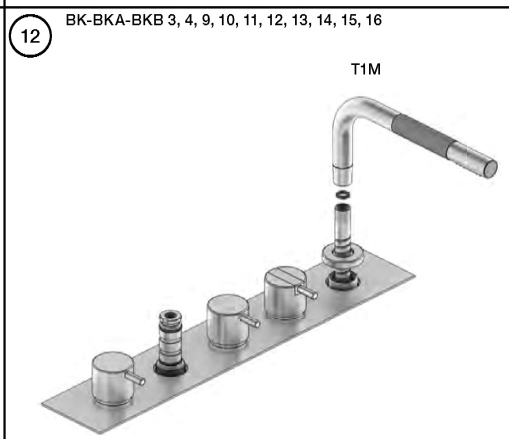

VOLA BK, BKA, BKB

Fitting instruction
 Montageanleitung
 Monteringsvejledning
 Monteringsvejledning
 Montage handleiding
 Manuel de montage

- BK
- BKA
- BKB
- 1
- 4
- 5
- A1
- A4
- B1
- E3
- E5
- E6
- E15
- E16
- E16

vola
 www.vola.com
 5 705230 201177
 BK_V0_4099826

- S** BK: 1, 2, 6, 7, 9
- L** BK: 3, 4, 6, 8, 10, 11, 12, 13, 14, 15, 16

BKB

17

Data, 3 Bar (Max. 10 Bar):

	l/min.	Gal/min.
T1	10	2.6
090D/E	BK 5, 7, 10, 12:	20
	BK 8, 11, 13:	25
	BK 15, 16:	25
A24	BK 1, 3:	15
	BK 2, 4:	19
	BK 14:	22