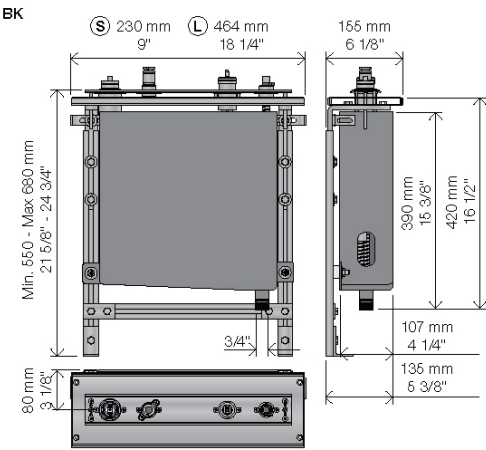

VOLA BK, BKA, BKB

Fitting instruction
 Montageanleitung
 Monteringsvejledning
 Monteringsvejledning
 Montage handleiding
 Manuel de montage

- BK
- BKA
- BKB
- 1
- 4
- 5
- A1
- A4
- B1
- E3
- E5
- E6
- E15
- E16
- E16

vola
 www.vola.com
 5 705230 201177
 BK_V0_4099826

- S** BK: 1, 2, 6, 7, 9
- L** BK: 3, 4, 6, 8, 10, 11, 12, 13, 14, 15, 16

BKB

17

Data, 3 Bar (Max. 10 Bar):

	l/min.	Gal/min.
T1	10	2.6
090D/E	BK 5, 7, 10, 12:	20
	BK 8, 11, 13:	25
	BK 15, 16:	25
A24	BK 1, 3:	15
	BK 2, 4:	19
	BK 14:	22