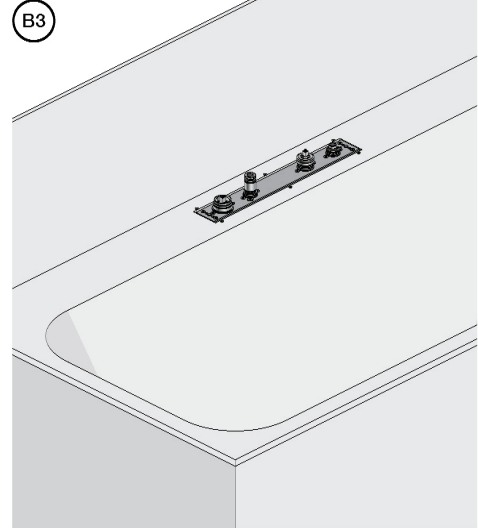

VOLA BK, BKA, BKB

Fitting instruction
 Montageanleitung
 Monteringsvejledning
 Monteringsvejledning
 Montage handleiding
 Manuel de montage

- BK
- BKA
- BKB
- 1
- 4
- 5
- A1
- A4
- B1
- E3
- E5
- E6
- E15
- E16
- E16

vola
 www.vola.com
 5 705230 201177
 BK_V0_4099826

- S** BK: 1, 2, 6, 7, 9
- L** BK: 3, 4, 6, 8, 10, 11, 12, 13, 14, 15, 16

BKB

17

Data, 3 Bar (Max. 10 Bar):

	l/min.	Gal/min.
T1	10	2.6
090D/E	BK 5, 7, 10, 12:	20
	BK 8, 11, 13:	25
	BK 15, 16:	25
A24	BK 1, 3:	15
	BK 2, 4:	19
	BK 14:	22