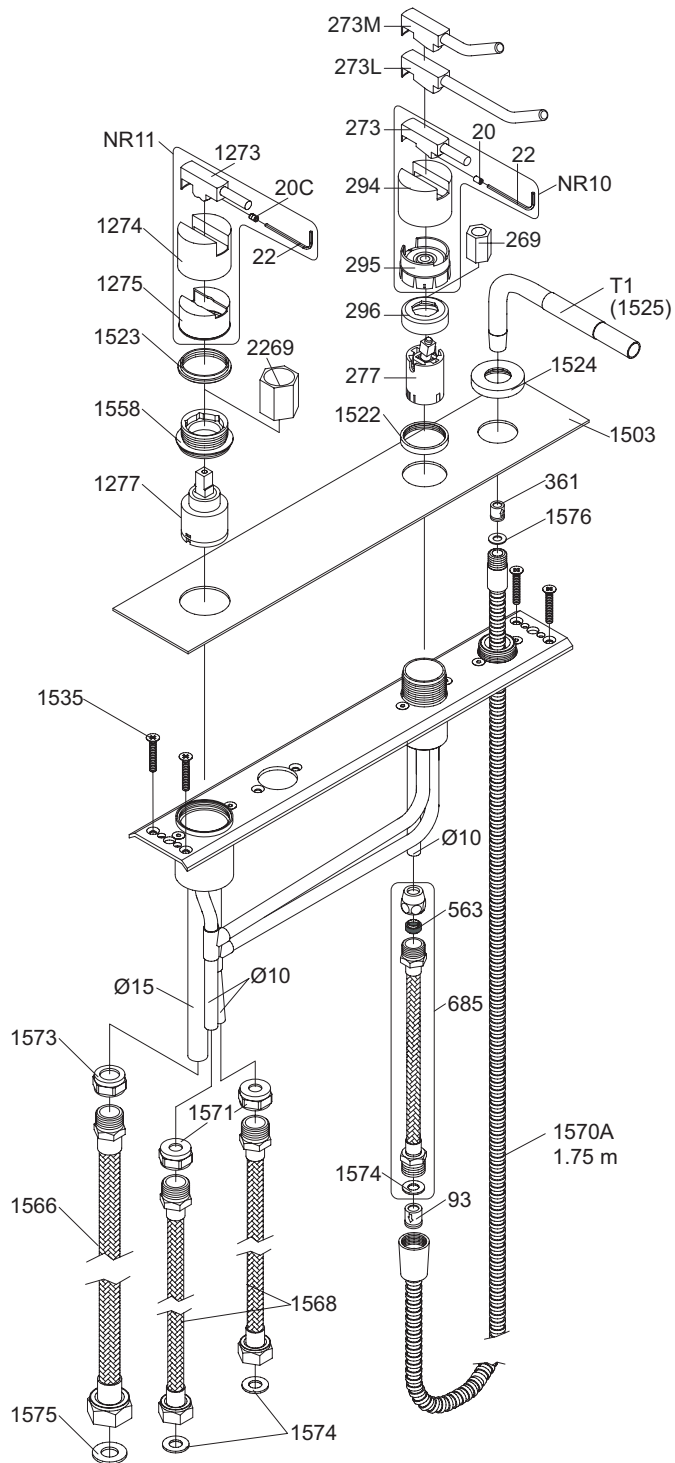

VOLA BK, BKA, BKB

Fitting instruction
 Montageanleitung
 Monteringsvejledning
 Monteringsvejledning
 Montage handleiding
 Manuel de montage

- BK
- BKA
- BKB
- 1
- 4
- 5
- A1
- A4
- B1
- E3
- E5
- E6
- E15
- E16
- E16

vola
 www.vola.com
 5 705230 201177
 BK_V0_4099826

- S** BK: 1, 2, 6, 7, 9
- L** BK: 3, 4, 6, 8, 10, 11, 12, 13, 14, 15, 16

BKB

17

Data, 3 Bar (Max. 10 Bar):

	l/min.	Gal/min.
T1	10	2.6
090D/E	BK 5, 7, 10, 12:	20
	BK 8, 11, 13:	25
	BK 15, 16:	25
A24	BK 1, 3:	15
	BK 2, 4:	19
	BK 14:	22

Max. 65°C, 150°F

NR10: VR20, VR22, VR273, VR294, VR295
 NR11: VR20, VR22, VR1273, VR1274, VR1275

vola
 Lunavej 2
 DK-8700 Horsens
 Tlf : + 45 7023 5500
 sales@vola.com
 www.vola.com

VOLA BK3

Date
 Mar. 11