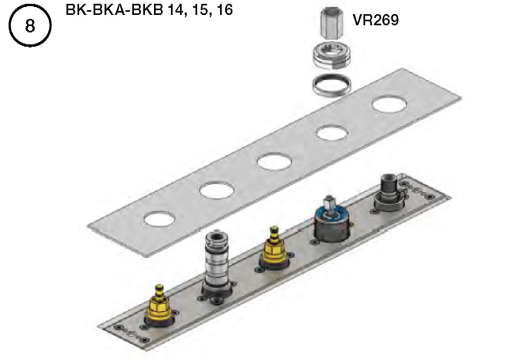

VOLA BK, BKA, BKB

Fitting instruction
 Montageanleitung
 Monteringsvejledning
 Monteringsvejledning
 Montage handleiding
 Manuel de montage

- BK
- BKA
- BKB
- 1
- 4
- 5
- A1
- A4
- B1
- E3
- E5
- E6
- E15
- E16
- E16

vola
 www.vola.com
 5 705230 201177
 BK_V0_4099826

- S** BK: 1, 2, 6, 7, 9
- L** BK: 3, 4, 6, 8, 10, 11, 12, 13, 14, 15, 16

BKB

17

Data, 3 Bar (Max. 10 Bar):

	l/min.	Gal/min.
T1	10	2.6
090D/E	BK 5, 7, 10, 12:	20
	BK 8, 11, 13:	25
	BK 15, 16:	25
A24	BK 1, 3:	15
	BK 2, 4:	19
	BK 14:	22