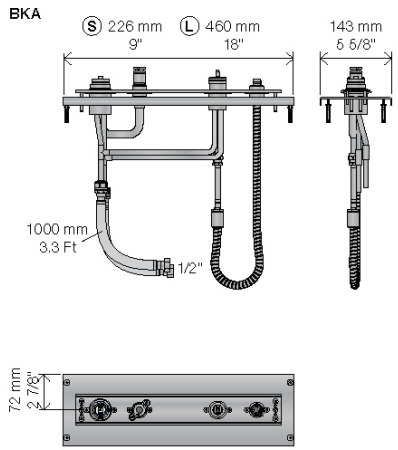

VOLA BK, BKA, BKB

Fitting instruction
 Montageanleitung
 Monteringsvejledning
 Monteringsvejledning
 Montage handleiding
 Manuel de montage

- BK
- BKA
- BKB
- 1
- 4
- 5
- A1
- A4
- B1
- E3
- E5
- E6
- E15
- E16
- E16

vola
 www.vola.com
 5 705230 201177
 BK_V0_4099826

- S** BK: 1, 2, 6, 7, 9
- L** BK: 3, 4, 6, 8, 10, 11, 12, 13, 14, 15, 16

BKB

17

Data, 3 Bar (Max. 10 Bar):

	l/min.	Gal/min.
T1	10	2.6
090D/E	BK 5, 7, 10, 12:	20
	BK 8, 11, 13:	25
	BK 15, 16:	25
A24	BK 1, 3:	15
	BK 2, 4:	19
	BK 14:	22