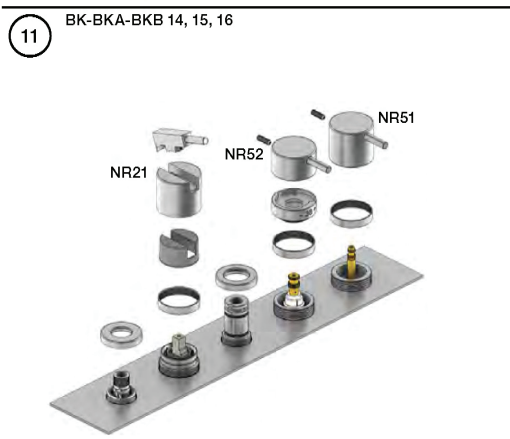

VOLA BK, BKA, BKB

Fitting instruction
 Montageanleitung
 Monteringsvejledning
 Monteringsvejledning
 Montage handleiding
 Manuel de montage

- BK
- BKA
- BKB
- 1
- 4
- 5
- A1
- A4
- B1
- E3
- E5
- E6
- E15
- E16
- E16

vola
 www.vola.com
 5 705230 201177
 BK_V0_4099826

- S** BK: 1, 2, 6, 7, 9
- L** BK: 3, 4, 6, 8, 10, 11, 12, 13, 14, 15, 16

BKB

17

Data, 3 Bar (Max. 10 Bar):

	l/min.	Gal/min.
T1	10	2.6
090D/E	BK 5, 7, 10, 12:	20
	BK 8, 11, 13:	25
	BK 15, 16:	25
A24	BK 1, 3:	15
	BK 2, 4:	19
	BK 14:	22