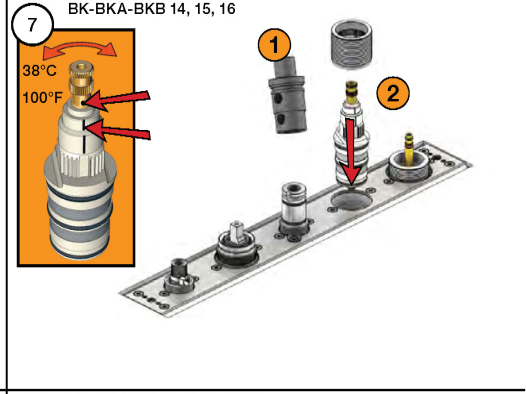

VOLA BK, BKA, BKB

Fitting instruction
 Montageanleitung
 Monteringsvejledning
 Monteringsvejledning
 Montage handleiding
 Manuel de montage

- BK
- BKA
- BKB
- 1
- 4
- 5
- A1
- A4
- B1
- E3
- E5
- E6
- E15
- E16
- E16

vola
 www.vola.com
 5 705230 201177
 BK_V0_4099826

- S** BK: 1, 2, 6, 7, 9
- L** BK: 3, 4, 6, 8, 10, 11, 12, 13, 14, 15, 16

BKB

17

Data, 3 Bar (Max. 10 Bar):

	l/min.	Gal/min.
T1	10	2.6
090D/E	BK 5, 7, 10, 12:	20
	BK 8, 11, 13:	25
	BK 15, 16:	25
A24	BK 1, 3:	15
	BK 2, 4:	19
	BK 14:	22