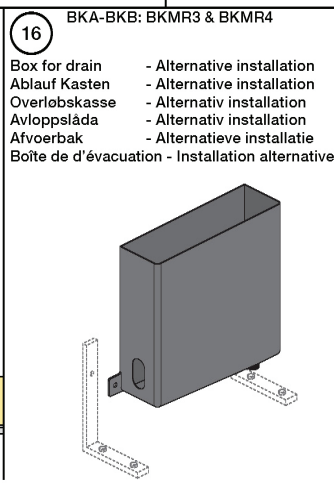

VOLA BK, BKA, BKB

Fitting instruction
 Montageanleitung
 Monteringsvejledning
 Monteringsvejledning
 Montage handleiding
 Manuel de montage

- BK
- BKA
- BKB
- 1
- 4
- 5
- A1
- A4
- B1
- E3
- E5
- E6
- E15
- E16
- E16

vola
 www.vola.com
 5 705230 201177
 BK_V0_4099826

- S** BK: 1, 2, 6, 7, 9
- L** BK: 3, 4, 6, 8, 10, 11, 12, 13, 14, 15, 16

BKB

17

Data, 3 Bar (Max. 10 Bar):

	l/min.	Gal/min.
T1	10	2.6
090D/E	BK 5, 7, 10, 12:	20
	BK 8, 11, 13:	25
	BK 15, 16:	25
A24	BK 1, 3:	15
	BK 2, 4:	19
	BK 14:	22