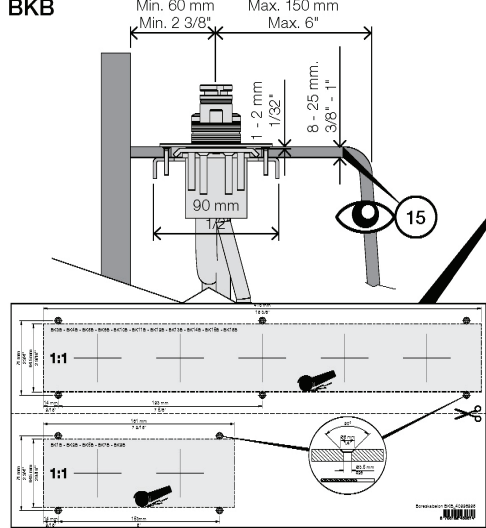

VOLA BK, BKA, BKB

Fitting instruction
 Montageanleitung
 Monteringsvejledning
 Monteringsvejledning
 Montage handleiding
 Manuel de montage

- BK
- BKA
- BKB
- 1
- 4
- 5
- A1
- A4
- B1
- E3
- E5
- E6
- E15
- E16
- E16

vola
 www.vola.com
 5 705230 201177
 BK_V0_4099826

- S** BK: 1, 2, 6, 7, 9
- L** BK: 3, 4, 6, 8, 10, 11, 12, 13, 14, 15, 16

BKB

17

Data, 3 Bar (Max. 10 Bar):

	l/min.	Gal/min.
T1	10	2.6
090D/E	BK 5, 7, 10, 12:	20
	BK 8, 11, 13:	25
	BK 15, 16:	25
A24	BK 1, 3:	15
	BK 2, 4:	19
	BK 14:	22