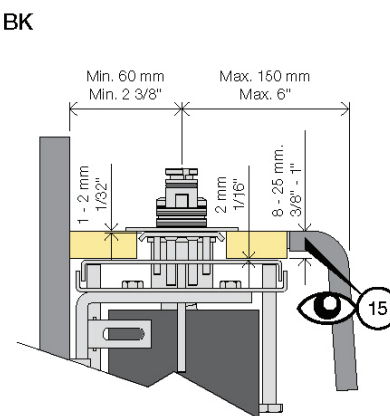

VOLA BK, BKA, BKB

Fitting instruction
 Montageanleitung
 Monteringsvejledning
 Monteringsvejledning
 Montage handleiding
 Manuel de montage

- BK
- BKA
- BKB
- 1
- 4
- 5
- A1
- A4
- B1
- E3
- E5
- E6
- E15
- E16
- E16

vola
 www.vola.com
 5 705230 201177
 BK_V0_4099826

- S** BK: 1, 2, 6, 7, 9
- L** BK: 3, 4, 6, 8, 10, 11, 12, 13, 14, 15, 16

BKB

17

Data, 3 Bar (Max. 10 Bar):

	l/min.	Gal/min.
T1	10	2.6
090D/E	BK 5, 7, 10, 12:	20
	BK 8, 11, 13:	25
	BK 15, 16:	25
A24	BK 1, 3:	15
	BK 2, 4:	19
	BK 14:	22

Max. 65°C, 150°F

NR10: VR20, VR22, VR273, VR294, VR295
 NR11: VR20, VR22, VR1273, VR1274, VR1275

vola
 Lunavej 2
 DK-8700 Horsens
 Tlf : + 45 7023 5500
 sales@vola.com
 www.vola.com

VOLA BK3

Date
 Mar. 11