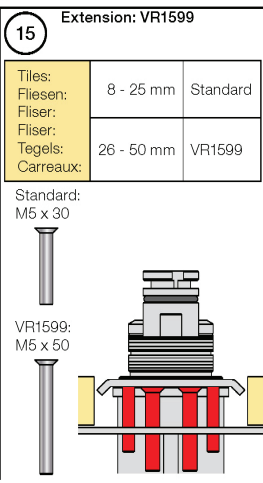

VOLA BK, BKA, BKB

Fitting instruction
 Montageanleitung
 Monteringsvejledning
 Monteringsvejledning
 Montage handleiding
 Manuel de montage

- BK
- BKA
- BKB
- 1
- 4
- 5
- A1
- A4
- B1
- E3
- E5
- E6
- E15
- E16
- E16

vola
 www.vola.com
 5 705230 201177
 BK_V0_4099826

- S** BK: 1, 2, 6, 7, 9
- L** BK: 3, 4, 6, 8, 10, 11, 12, 13, 14, 15, 16

BKB

17

Data, 3 Bar (Max. 10 Bar):

	l/min.	Gal/min.
T1	10	2.6
090D/E	BK 5, 7, 10, 12:	20
	BK 8, 11, 13:	25
	BK 15, 16:	25
A24	BK 1, 3:	15
	BK 2, 4:	19
	BK 14:	22

Max. 65°C, 150°F

NR10: VR20, VR22, VR273, VR294, VR295
 NR11: VR20, VR22, VR1273, VR1274, VR1275

vola
 Lunavej 2
 DK-8700 Horsens
 Tlf : + 45 7023 5500
 sales@vola.com
 www.vola.com

VOLA BK3

Date
 Mar. 11