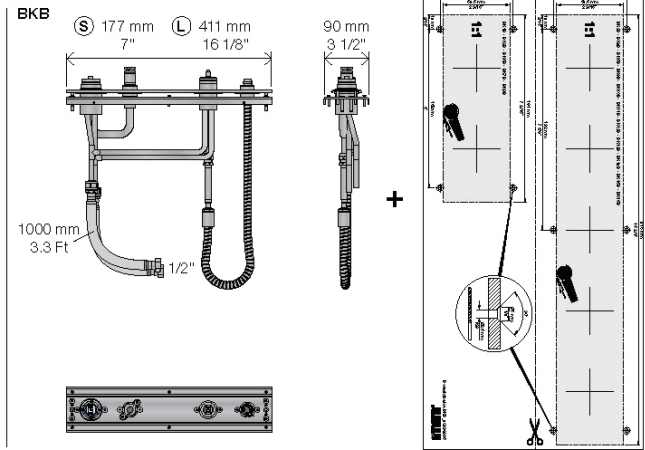

VOLA BK, BKA, BKB

Fitting instruction
 Montageanleitung
 Monteringsvejledning
 Monteringsvejledning
 Montage handleiding
 Manuel de montage

- BK
- BKA
- BKB
- 1
- 4
- 5
- A1
- A4
- B1
- E3
- E5
- E6
- E15
- E16
- E16

vola
 www.vola.com
 5 705230 201177
 BK_V0_4099826

- S** BK: 1, 2, 6, 7, 9
- L** BK: 3, 4, 6, 8, 10, 11, 12, 13, 14, 15, 16

BKB

17

Data, 3 Bar (Max. 10 Bar):

	l/min.	Gal/min.
T1	10	2.6
090D/E	BK 5, 7, 10, 12:	20
	BK 8, 11, 13:	25
	BK 15, 16:	25
A24	BK 1, 3:	15
	BK 2, 4:	19
	BK 14:	22