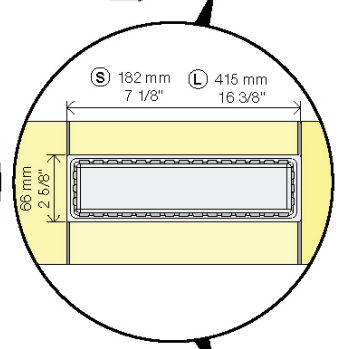

VOLA BK, BKA, BKB

Fitting instruction
 Montageanleitung
 Monteringsvejledning
 Monteringsvejledning
 Montage handleiding
 Manuel de montage

- BK
- BKA
- BKB
- 1
- 4
- 5
- A1
- A4
- B1
- E3
- E5
- E6
- E15
- E16
- E16

vola
 www.vola.com
 5 705230 201177
 BK_V0_4099826

- S** BK: 1, 2, 6, 7, 9
- L** BK: 3, 4, 6, 8, 10, 11, 12, 13, 14, 15, 16

BKB

17

Data, 3 Bar (Max. 10 Bar):

	l/min.	Gal/min.
T1	10	2.6
090D/E	BK 5, 7, 10, 12:	20
	BK 8, 11, 13:	25
	BK 15, 16:	25
A24	BK 1, 3:	15
	BK 2, 4:	19
	BK 14:	22