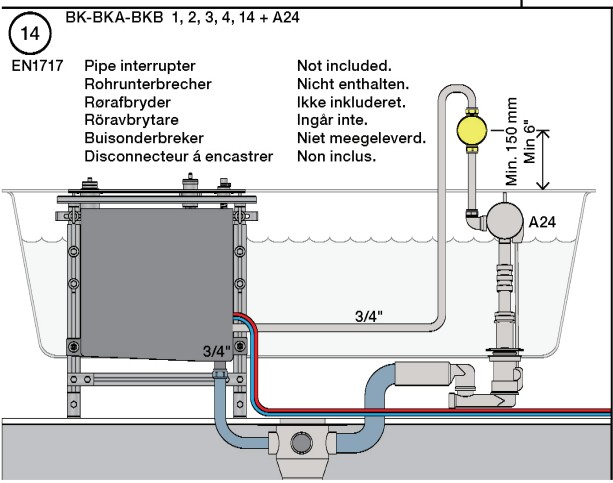

VOLA BK, BKA, BKB

Fitting instruction
 Montageanleitung
 Monteringsvejledning
 Monteringsvejledning
 Montage handleiding
 Manuel de montage

- BK
- BKA
- BKB
- 1
- 4
- 5
- A1
- A4
- B1
- E3
- E5
- E6
- E15
- E16
- E16

vola
 www.vola.com
 5 705230 201177
 BK_V0_4099826

- S** BK: 1, 2, 6, 7, 9
- L** BK: 3, 4, 6, 8, 10, 11, 12, 13, 14, 15, 16

BKB

17

Data, 3 Bar (Max. 10 Bar):

	l/min.	Gal/min.
T1	10	2.6
090D/E	BK 5, 7, 10, 12:	20
	BK 8, 11, 13:	25
	BK 15, 16:	25
A24	BK 1, 3:	15
	BK 2, 4:	19
	BK 14:	22