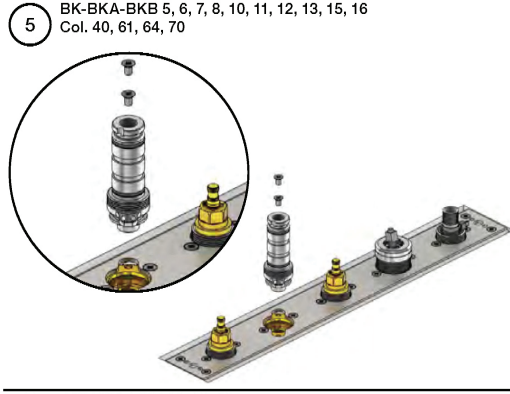

VOLA BK, BKA, BKB

Fitting instruction
 Montageanleitung
 Monteringsvejledning
 Monteringsvejledning
 Montage handleiding
 Manuel de montage

- BK
- BKA
- BKB
- 1
- 4
- 5
- A1
- A4
- B1
- E3
- E5
- E6
- E15
- E16
- E16

vola
 www.vola.com
 5 705230 201177
 BK_V0_4099826

- S** BK: 1, 2, 6, 7, 9
- L** BK: 3, 4, 6, 8, 10, 11, 12, 13, 14, 15, 16

BKB

17

Data, 3 Bar (Max. 10 Bar):

	l/min.	Gal/min.
T1	10	2.6
090D/E	BK 5, 7, 10, 12:	20
	BK 8, 11, 13:	25
	BK 15, 16:	25
A24	BK 1, 3:	15
	BK 2, 4:	19
	BK 14:	22