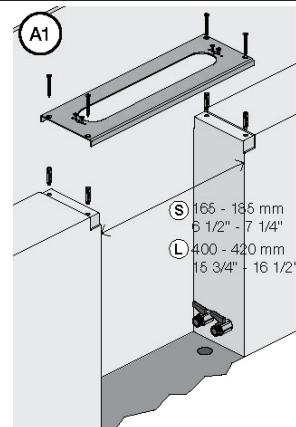

VOLA BK, BKA, BKB

Fitting instruction
 Montageanleitung
 Monteringsvejledning
 Monteringsvejledning
 Montage handleiding
 Manuel de montage

- BK
- BKA
- BKB
- 1
- 4
- 5
- A1
- A4
- B1
- E3
- E5
- E6
- E15
- E16
- E16

vola
 www.vola.com
 5 705230 201177
 BK_V0_4099826

- S** BK: 1, 2, 6, 7, 9
- L** BK: 3, 4, 6, 8, 10, 11, 12, 13, 14, 15, 16

BKB

17

Data, 3 Bar (Max. 10 Bar):

	l/min.	Gal/min.
T1	10	2.6
090D/E	BK 5, 7, 10, 12:	20
	BK 8, 11, 13:	25
	BK 15, 16:	25
A24	BK 1, 3:	15
	BK 2, 4:	19
	BK 14:	22