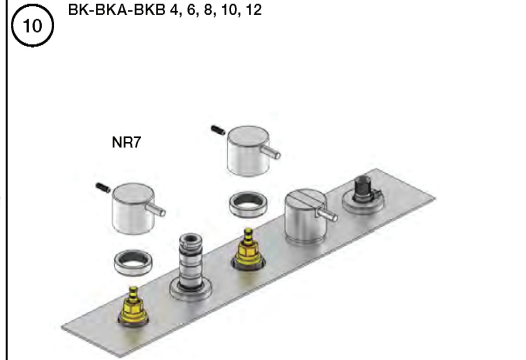

VOLA BK, BKA, BKB

Fitting instruction
 Montageanleitung
 Monteringsvejledning
 Monteringsvejledning
 Montage handleiding
 Manuel de montage

- BK
- BKA
- BKB
- 1
- 4
- 5
- A1
- A4
- B1
- E3
- E5
- E6
- E15
- E16
- E16

vola
 www.vola.com
 5 705230 201177
 BK_V0_4099826

- S** BK: 1, 2, 6, 7, 9
- L** BK: 3, 4, 6, 8, 10, 11, 12, 13, 14, 15, 16

BKB

17

Data, 3 Bar (Max. 10 Bar):

	l/min.	Gal/min.
T1	10	2.6
090D/E	BK 5, 7, 10, 12:	20
	BK 8, 11, 13:	25
	BK 15, 16:	25
A24	BK 1, 3:	15
	BK 2, 4:	19
	BK 14:	22