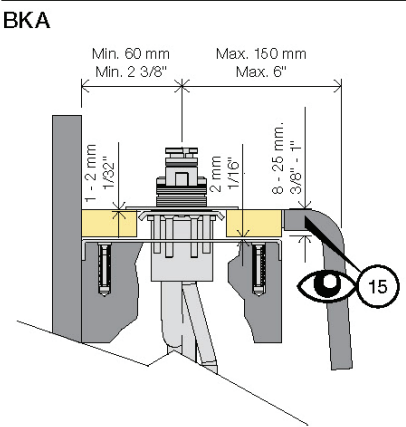

VOLA BK, BKA, BKB

Fitting instruction
 Montageanleitung
 Monteringsvejledning
 Monteringsvejledning
 Montage handleiding
 Manuel de montage

- BK
- BKA
- BKB
- 1
- 4
- 5
- A1
- A4
- B1
- E3
- E5
- E6
- E15
- E16
- E16

vola
 www.vola.com
 5 705230 201177
 BK_V0_4099826

- S** BK: 1, 2, 6, 7, 9
- L** BK: 3, 4, 6, 8, 10, 11, 12, 13, 14, 15, 16

BKB

17

Data, 3 Bar (Max. 10 Bar):

	l/min.	Gal/min.
T1	10	2.6
090D/E	BK 5, 7, 10, 12:	20
	BK 8, 11, 13:	25
	BK 15, 16:	25
A24	BK 1, 3:	15
	BK 2, 4:	19
	BK 14:	22

Max. 65°C, 150°F

NR10: VR20, VR22, VR273, VR294, VR295
 NR11: VR20, VR22, VR1273, VR1274, VR1275

vola
 Lunavej 2
 DK-8700 Horsens
 Tlf : + 45 7023 5500
 sales@vola.com
 www.vola.com

VOLA BK3

Date
 Mar. 11