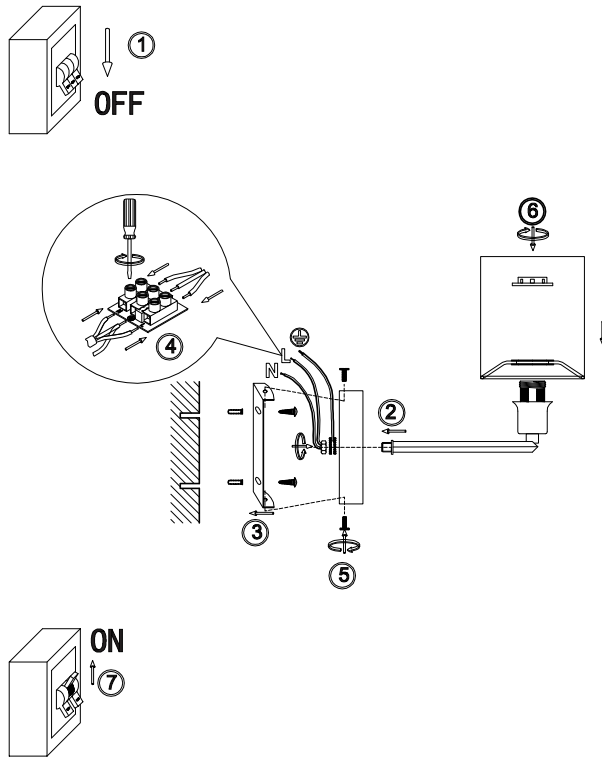

# Instruction

FR5016WL-01CH

1 x E14 (40W)

Model: FR5016WL-01CH

Series: Elin

Wall Lamps