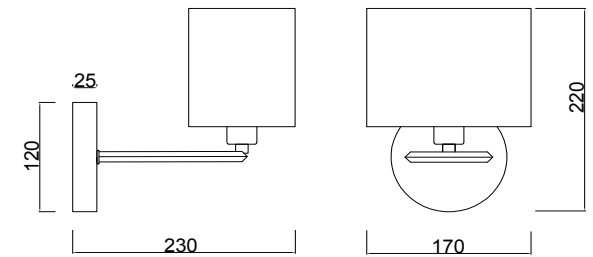

# Instruction

FR5016WL-01CH

1 x E14 (40W)

Model: FR5016WL-01CH

Series: Elin

Wall Lamps