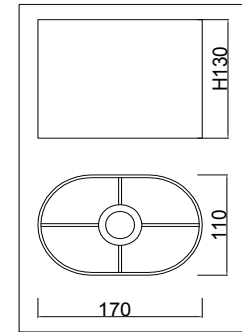

# Instruction

FR5016WL-01CH

1 x E14 (40W)

Model: FR5016WL-01CH

Series: Elin

Wall Lamps