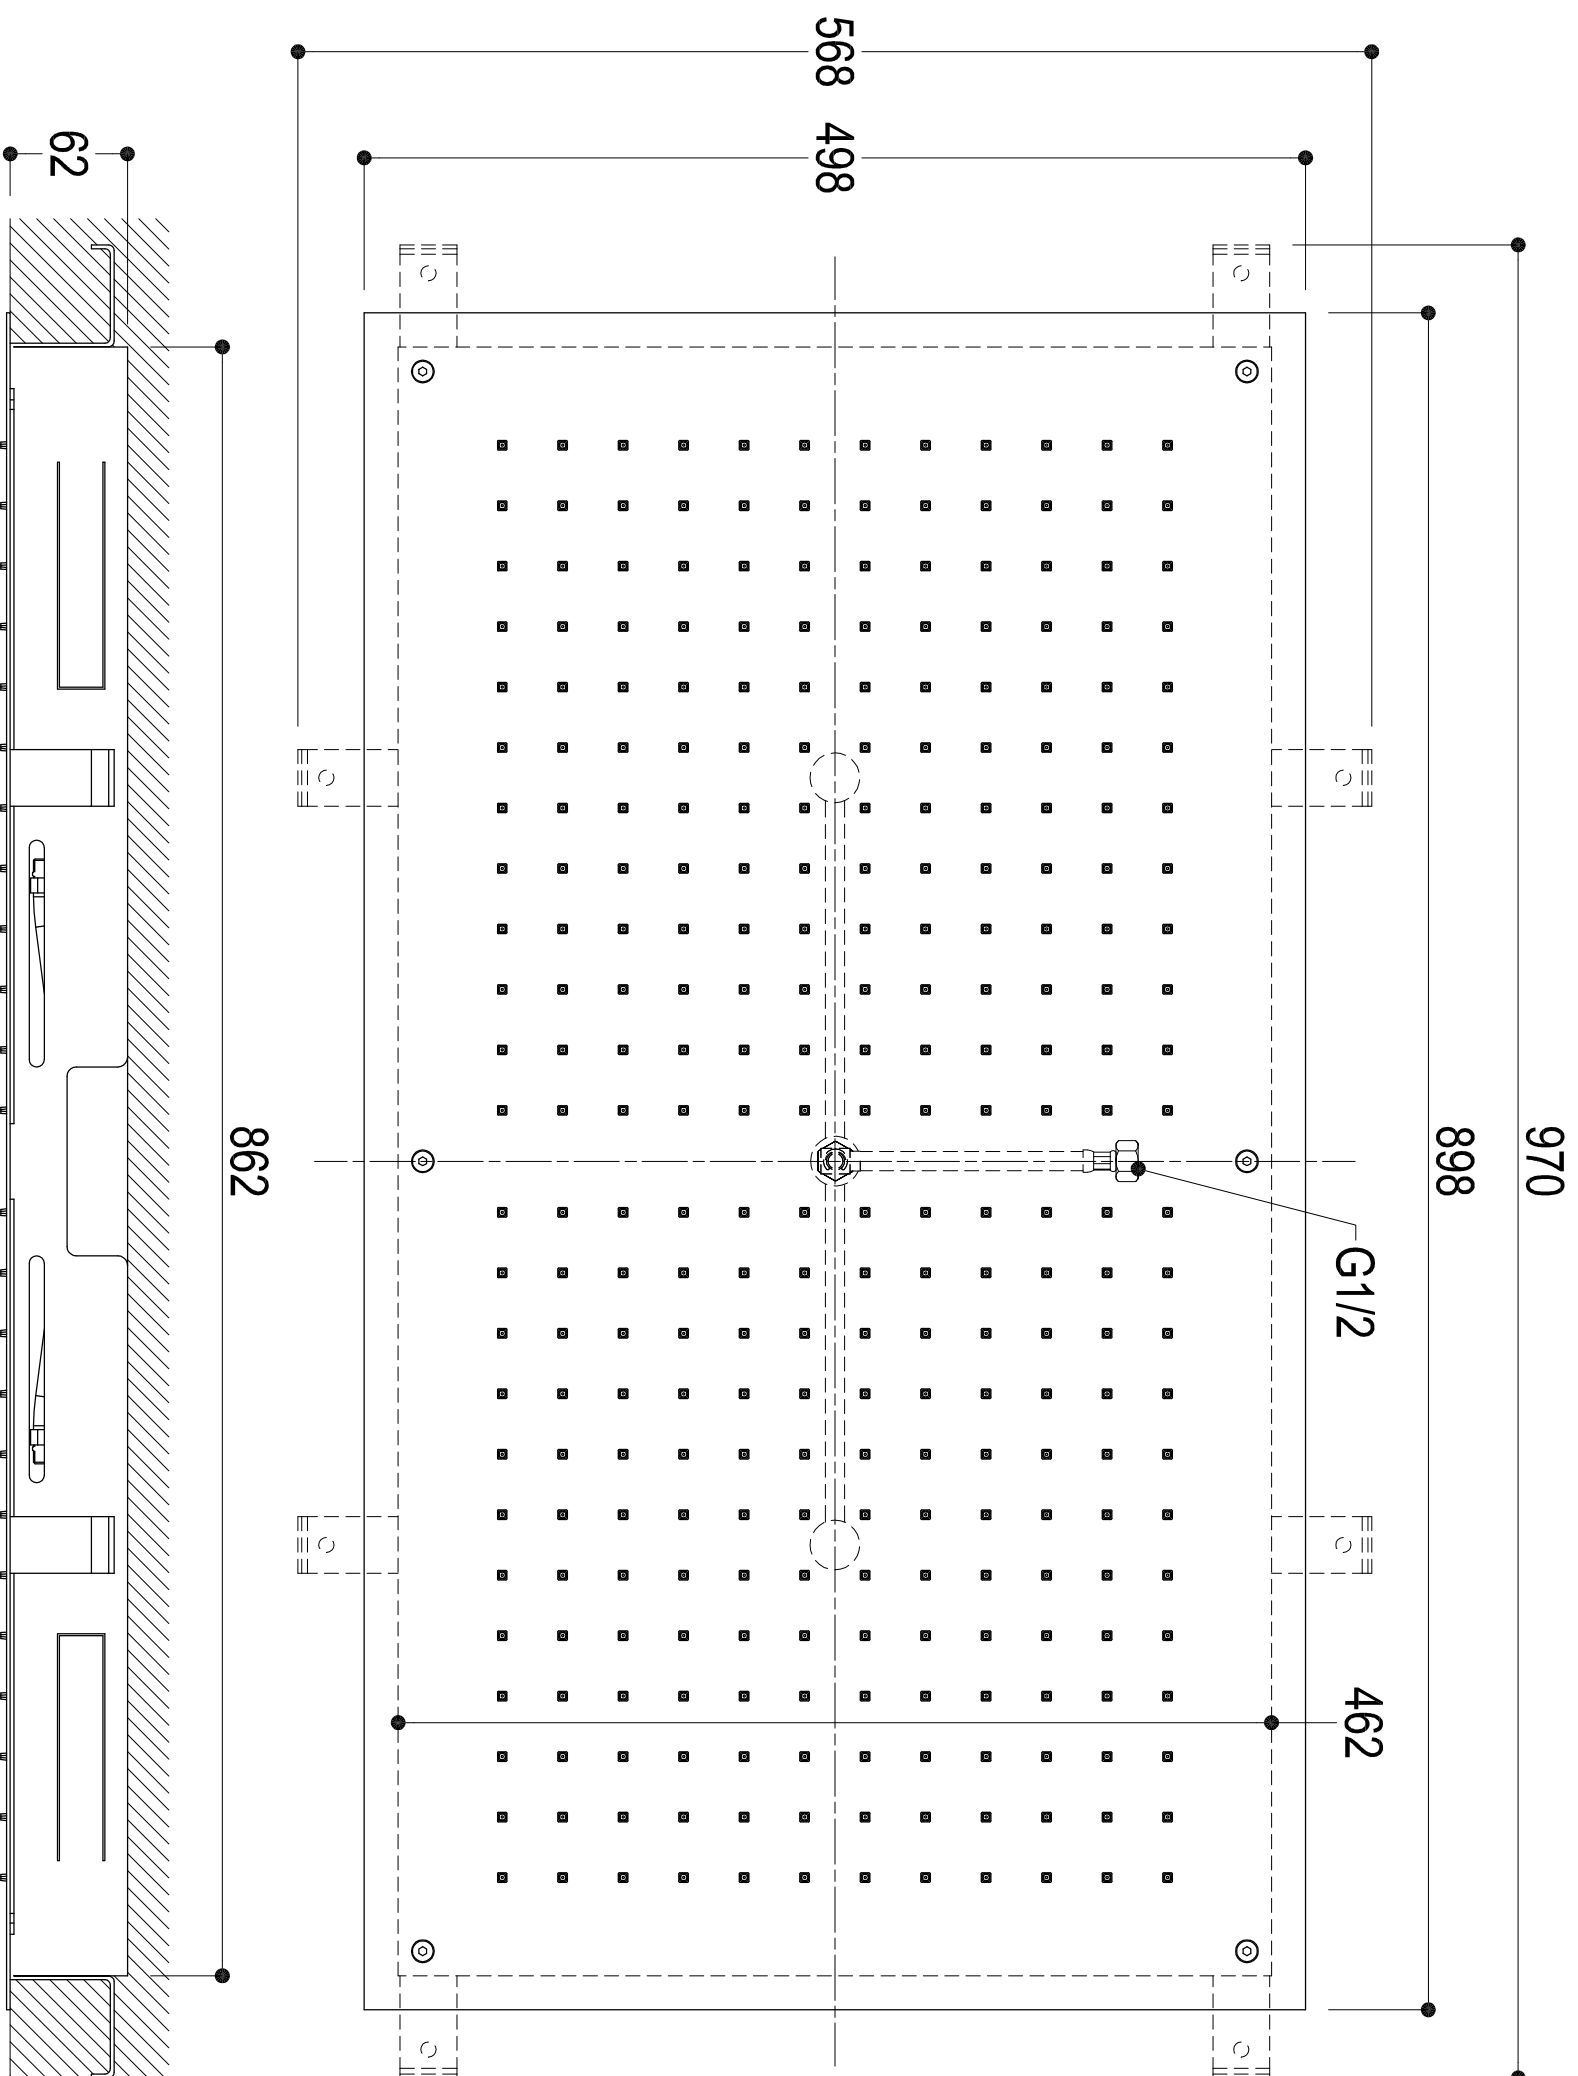

SCHEDA TECNICA / TECHNICAL DATA

 <p>Ritmonio RUBINETTERIE 13019 VARALLO (VC) ITALY</p>		SERIE	CODICE	DATA EMISSIONE
<p>ALMENOINDUE</p>		2146	28/04/09	
<p>DENOMINAZIONE Soffione per doccia in acciaio inox _ 500x900 Stainless steel shower head _ 500x900</p>				
REVISIONE	EMESSO DA	APPROVATO DA		
rev.1 - 17/04/12	ZUMELLA	GIUSTO		