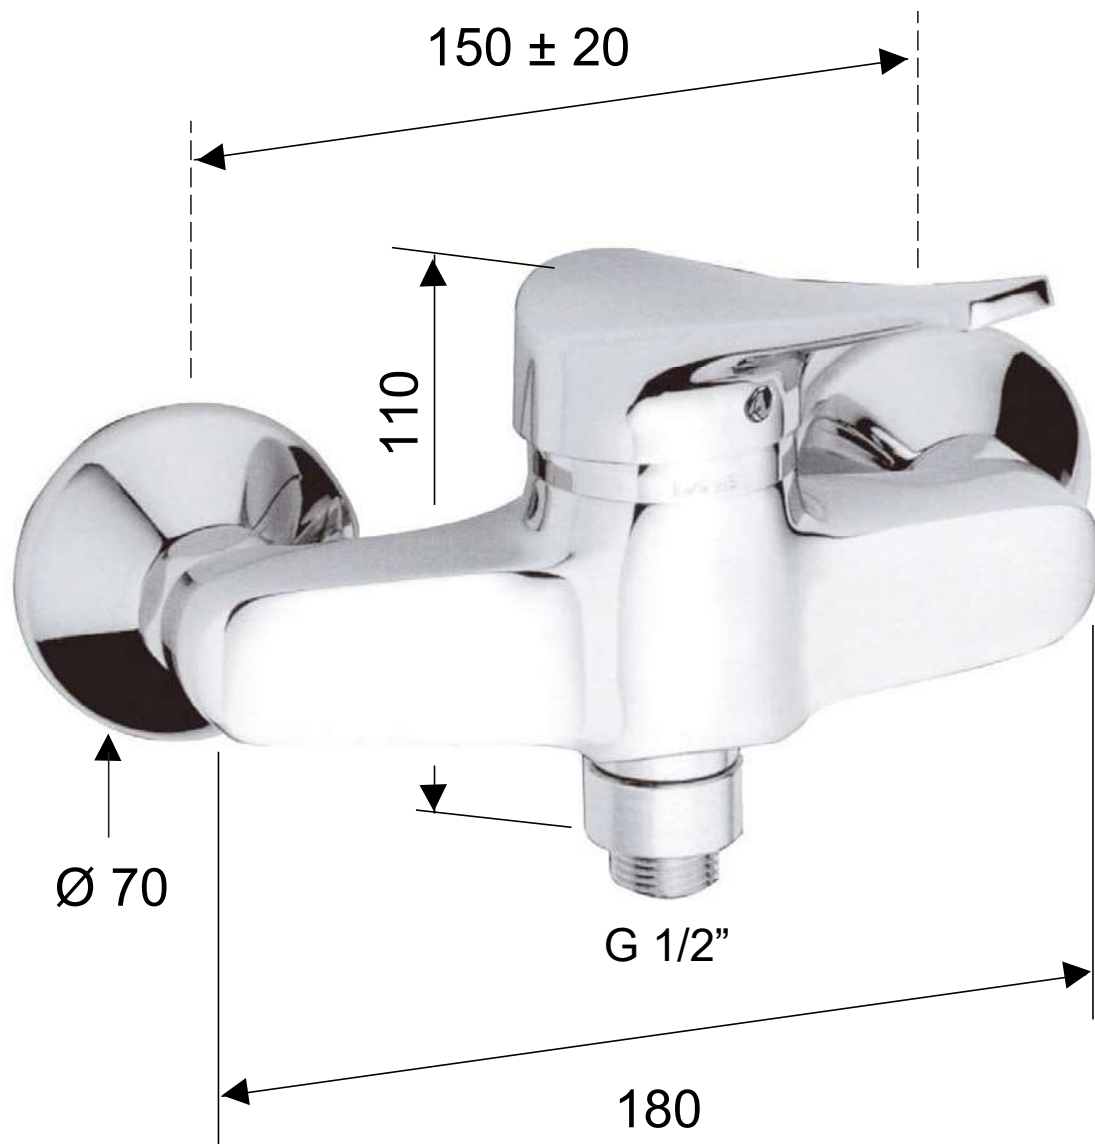

DANIEL

SCHEDA TECNICA TECHNICAL FEATURES

ART. COD. **R6611**

MATERIALI / MATERIALS

OTTONE CROMATO / CHROME PLATED BRASS

CROMATURA / CHROME PLATING

UNI EN 248

Via Leonardo da Vinci 53 20062 Cassano d'Adda (MI) Italy Tel. +39-0363 62651
info@daniel.it www.daniel.it