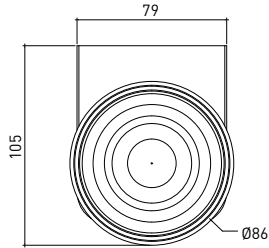

3013 0003 TRIESTE Diş Fırçalık

Teknik Çizim / Technical Drawing

Ön / Front

Yan / Side

Üst / Top

Krom	
Chrome	
Buzlu Cam	
Frosted Glass	