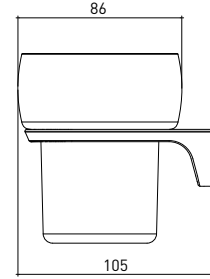

3013 0003 TRIESTE Diş Fırçalık

Teknik Çizim / Technical Drawing

Ön / Front

Yan / Side

Üst / Top

Krom	
Chrome	
Buzlu Cam	
Frosted Glass	