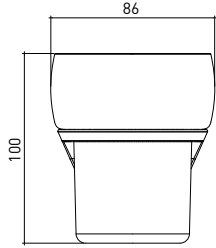

3013 0003 TRIESTE Diş Fırçalık

Teknik Çizim / Technical Drawing

Ön / Front

Yan / Side

Üst / Top

Krom	
Chrome	
Buzlu Cam	
Frosted Glass	