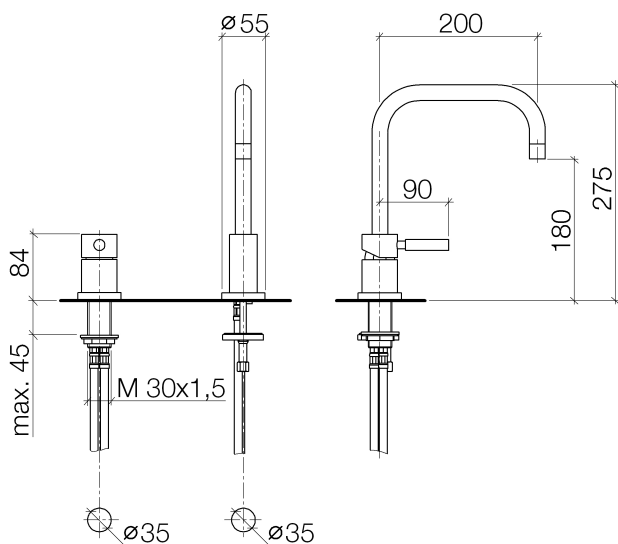

Кухня - Meta.02

Смеситель на два отверстия с отдельными розетками - платина матовая

Артикульный номер: 32 800 625-06

- вылет 200 мм
- поворотный излив 360°
- обогащенная воздухом струя
- высота смесителя 275 мм
- высота до аэратора 180 мм
- диаметр отверстия под излив 35 мм
- диаметр отверстия однорычажного смесителя 35 мм
- расход макс. 7 л/мин при гидравлическом давлении 3 бара
- не содержит свинца
- Группа смесителей согл. DIN 4109: 1
- (ADA)
- Элемент управления позиционируется свободно.

платина матовая

размерный чертеж

Все величины в мм / дюймах = мм x 0,0394