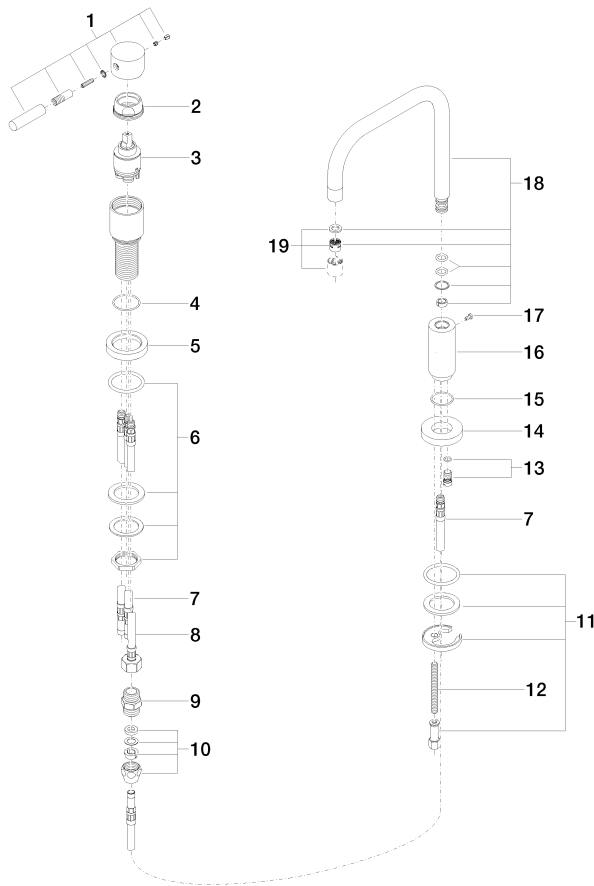

Кухня - Meta.02

Смеситель на два отверстия с отдельными розетками - платина матовая

Артикульный номер: 32 800 625-06

Спецификация запасных частей

№	Артикульный №	Наименование	Расходуемое кол-во
1	90 20 62 040 00-06	Ручка 140 x 90 x 95 мм - платина матовая	1
2	09 24 04 107-06	Подключение Ø 40 x 20 мм - платина матовая	1
3	04 28 10 148 00 90	Картридж -	1
4	90 15 05 063 00 90	Картридж черный Ø 35 x 70 мм -	1
5	09 14 10 102 90	O-Ring 33,05 x 1,78 мм -	1
6	09 28 10 111-06	крышка Ø 55 x Ø 38,2 x 10 мм - платина матовая	1
7	04 23 10 032 46 90	Крепление M30 x 1,5 -	1
8	04 30 04 016 00 90	Напорный шланг M10x1 x 420 мм -	2
9	04 30 04 019 00 90	Напорный шланг M10x1 x 1/2" x 420 мм -	1
10	09 24 03 168 10 90	нипель 1/2" x 1/2" -	1
11	04 23 30 040 00-06	Подключение Ø 10 мм x 3/8" - платина матовая	1
12	04 30 11 038 00 90	Крепление Ø 52 x 1,5 мм -	1
13	09 31 11 011 90	Крепление M8 x 80 мм -	1
14	04 31 20 046 10 92	Донный клапан Ø 11,5 x 20 мм -	1
15	09 28 10 064-06	крышка Ø 55 x Ø 27,3 x 10 мм - платина матовая	1
16	09 14 10 120 90	O-Ring NBR 885 26,7 x 1,78 мм -	1
17	09 11 10 062 10-06	Подключение Ø 35 x 83 мм - платина матовая	1
18	09 30 30 057 90	Крепление M4 x 8 мм -	1
19	90 28 22 208 00-06	Излив 200 мм, 7 л/мин. - платина матовая	1
20	90 23 01 028 03-06	Аэратор M18xIG 7,0 л/мин. - платина матовая	1