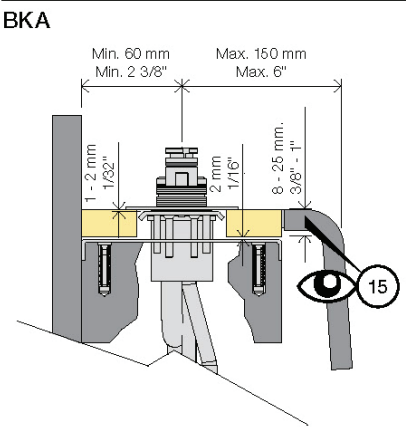

VOLA BK, BKA, BKB

Fitting instruction
 Montageanleitung
 Monteringsvejledning
 Monteringsvejledning
 Montage handleiding
 Manuel de montage

- BK
- BKA
- BKB
- 1
- 4
- 5
- A1
- A4
- B1
- E3
- E5
- E6
- E9
- E10
- E11
- E12
- E13
- E14
- E15
- E16

vola
 www.vola.com
 51705230201177
 BK_V0_4099826

- S BK: 1, 2, 6, 7, 9
- L BK: 3, 4, 6, 8, 10, 11, 12, 13, 14, 15, 16

BKB

17

Data, 3 Bar (Max. 10 Bar):

	l/min.	Gal/min.
T1	10	2.6
090D/E	BK 5, 7, 10, 12:	20
	BK 8, 11, 13:	25
	BK 15, 16:	25
A24	BK 1, 3:	15
	BK 2, 4:	19
	BK 14:	22

Max. 65°C, 150°F

NR7: VR2A, VR23, VR677
 NR10: VR20, VR22, VR273, VR294, VR295

vola
 Lunavej 2
 DK-8700 Horsens
 Tlf : + 45 7023 5500
 sales@vola.com
 www.vola.com

VOLA BK4

Date
 Mar. 11

Rev.
 1

Sheet
 SB 68