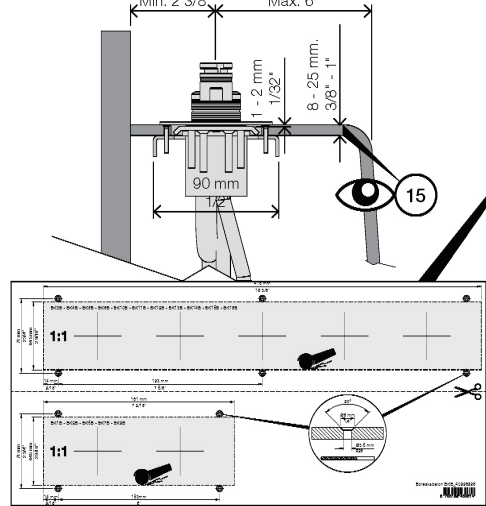

VOLA BK, BKA, BKB

Fitting instruction
 Montageanleitung
 Monteringsvejledning
 Monteringsvejledning
 Montage handleiding
 Manuel de montage

- BK
- BKA
- BKB
- 1
- 4
- 5
- A1
- A4
- B1
- E3
- E5
- E6
- E9
- E10
- E11
- E12
- E13
- E14
- E15
- E16

vola
 www.vola.com
 51705230201177
 BK_V0_4099826

- S BK: 1, 2, 6, 7, 9
- L BK: 3, 4, 6, 8, 10, 11, 12, 13, 14, 15, 16

BKB

17

Data, 3 Bar (Max. 10 Bar):

	l/min.	Gal/min.
T1	10	2.6
090D/E	BK 5, 7, 10, 12:	20
	BK 8, 11, 13:	25
	BK 15, 16:	25
A24	BK 1, 3:	15
	BK 2, 4:	19
	BK 14:	22

Max. 65°C, 150°F

NR7: VR2A, VR23, VR677
 NR10: VR20, VR22, VR273, VR294, VR295

vola
 Lunavej 2
 DK-8700 Horsens
 Tlf : + 45 7023 5500
 sales@vola.com
 www.vola.com

VOLA BK4

Date
 Mar. 11

Rev.
 1

Sheet
 SB 68