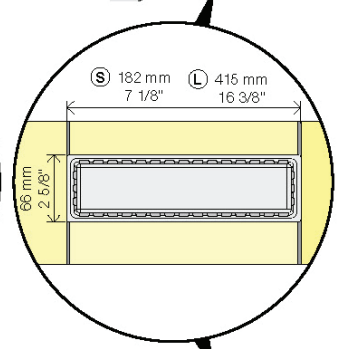

VOLA BK, BKA, BKB

Fitting instruction
 Montageanleitung
 Monteringsvejledning
 Monteringsvejledning
 Montage handleiding
 Manuel de montage

- BK
- BKA
- BKB
- 1
- 4
- 5
- A1
- A4
- B1
- E3
- E5
- E6
- E9
- E10
- E11
- E12
- E13
- E14
- E15
- E16

vola
 www.vola.com
 51705230201177
 BK_V0_4099826

- S BK: 1, 2, 6, 7, 9
- L BK: 3, 4, 6, 8, 10, 11, 12, 13, 14, 15, 16

BKB

17

Data, 3 Bar (Max. 10 Bar):

	l/min.	Gal/min.
T1	10	2.6
090D/E	BK 5, 7, 10, 12:	20
	BK 8, 11, 13:	25
	BK 15, 16:	25
A24	BK 1, 3:	15
	BK 2, 4:	19
	BK 14:	22

Max. 65°C, 150°F

NR7: VR2A, VR23, VR677
 NR10: VR20, VR22, VR273, VR294, VR295

vola
 Lunavej 2
 DK-8700 Horsens
 Tlf : + 45 7023 5500
 sales@vola.com
 www.vola.com

VOLA BK4

Date
 Mar. 11

Rev.
 1

Sheet
 SB 68