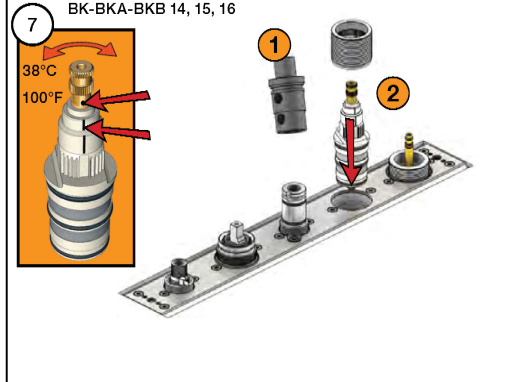

VOLA BK, BKA, BKB

Fitting instruction
 Montageanleitung
 Monteringsvejledning
 Monteringsvejledning
 Montage handleiding
 Manuel de montage

- BK
- BKA
- BKB
- 1
- 4
- 5
- A1
- A4
- B1
- E3
- E5
- E6
- E9
- E10
- E11
- E12
- E13
- E14
- E15
- E16

vola
 www.vola.com
 51705230201177
 BK_V0_4099826

- S BK: 1, 2, 6, 7, 9
- L BK: 3, 4, 6, 8, 10, 11, 12, 13, 14, 15, 16

BKB

17

Data, 3 Bar (Max. 10 Bar):

	l/min.	Gal/min.
T1	10	2.6
090D/E	BK 5, 7, 10, 12:	20
	BK 8, 11, 13:	25
	BK 15, 16:	25
A24	BK 1, 3:	15
	BK 2, 4:	19
	BK 14:	22

Max. 65°C, 150°F

NR7: VR2A, VR23, VR677
 NR10: VR20, VR22, VR273, VR294, VR295

vola
 Lunavej 2
 DK-8700 Horsens
 Tlf : + 45 7023 5500
 sales@vola.com
 www.vola.com

VOLA BK4

Date
 Mar. 11

Rev.
 1

Sheet
 SB 68