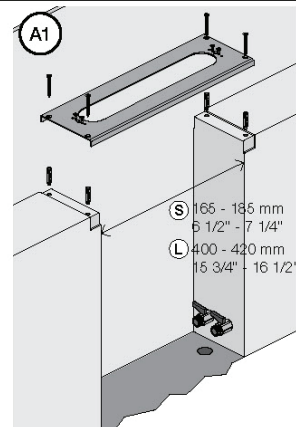

VOLA BK, BKA, BKB

Fitting instruction
 Montageanleitung
 Monteringsvejledning
 Monteringsvejledning
 Montage handleiding
 Manuel de montage

- BK
- BKA
- BKB
- 1
- 4
- 5
- A1
- A4
- B1
- E3
- E5
- E6
- E9
- E10
- E11
- E12
- E13
- E14
- E15
- E16

vola
 www.vola.com
 51705230201177
 BK_V0_4099826

- S BK: 1, 2, 6, 7, 9
- L BK: 3, 4, 6, 8, 10, 11, 12, 13, 14, 15, 16

BKB

17

Data, 3 Bar (Max. 10 Bar):

	l/min.	Gal/min.
T1	10	2.6
090D/E	BK 5, 7, 10, 12:	20
	BK 8, 11, 13:	25
	BK 15, 16:	25
A24	BK 1, 3:	15
	BK 2, 4:	19
	BK 14:	22

Max. 65°C, 150°F

NR7: VR2A, VR23, VR677
 NR10: VR20, VR22, VR273, VR294, VR295

vola
 Lunavej 2
 DK-8700 Horsens
 Tlf : + 45 7023 5500
 sales@vola.com
 www.vola.com

VOLA BK4

Date
 Mar. 11

Rev.
 1

Sheet
 SB 68