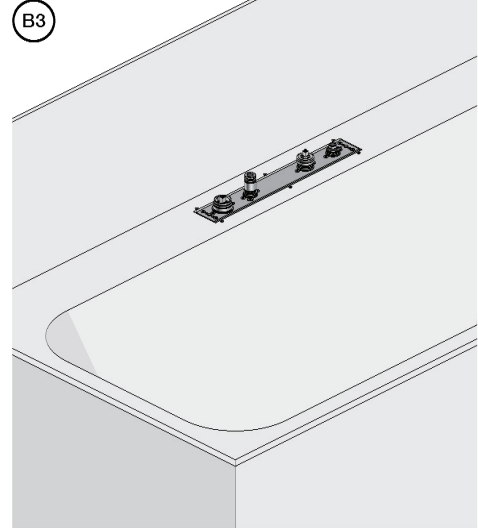

VOLA BK, BKA, BKB

Fitting instruction
 Montageanleitung
 Monteringsvejledning
 Monteringsvejledning
 Montage handleiding
 Manuel de montage

- BK
- BKA
- BKB
- 1
- 4
- 5
- A1
- A4
- B1
- E3
- E5
- E6
- E9
- E10
- E11
- E12
- E13
- E14
- E15
- E16

vola
 www.vola.com
 51705230201177
 BK_V0_4099826

- S BK: 1, 2, 6, 7, 9
- L BK: 3, 4, 6, 8, 10, 11, 12, 13, 14, 15, 16

BKB

17

Data, 3 Bar (Max. 10 Bar):

	l/min.	Gal/min.
T1	10	2.6
090D/E	BK 5, 7, 10, 12:	20
	BK 8, 11, 13:	25
	BK 15, 16:	25
A24	BK 1, 3:	15
	BK 2, 4:	19
	BK 14:	22