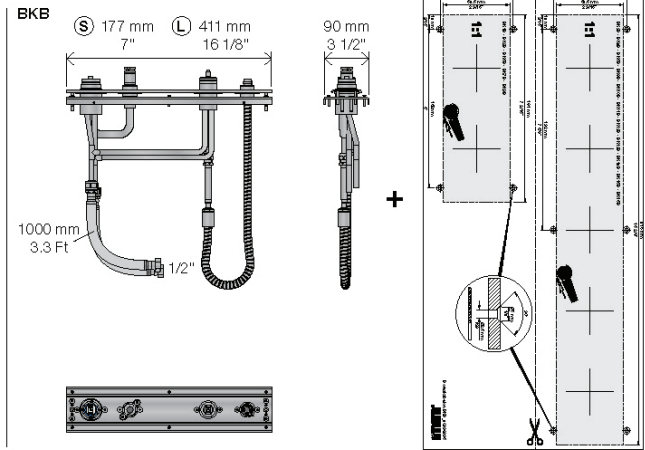

VOLA BK, BKA, BKB

Fitting instruction
 Montageanleitung
 Monteringsvejledning
 Monteringsvejledning
 Montage handleiding
 Manuel de montage

- BK
- BKA
- BKB
- 1
- 4
- 5
- A1
- A4
- B1
- E3
- E5
- E6
- E9
- E10
- E11
- E12
- E13
- E14
- E15
- E16

vola
 www.vola.com
 51705230201177
 BK_V0_4099826

- S BK: 1, 2, 6, 7, 9
- L BK: 3, 4, 6, 8, 10, 11, 12, 13, 14, 15, 16

BKB

17

Data, 3 Bar (Max. 10 Bar):

	l/min.	Gal/min.
T1	10	2.6
090D/E	BK 5, 7, 10, 12:	20
	BK 8, 11, 13:	25
	BK 15, 16:	25
A24	BK 1, 3:	15
	BK 2, 4:	19
	BK 14:	22

Max. 65°C, 150°F

NR7: VR2A, VR23, VR677
 NR10: VR20, VR22, VR273, VR294, VR295

vola
 Lunavej 2
 DK-8700 Horsens
 Tlf : + 45 7023 5500
 sales@vola.com
 www.vola.com

VOLA BK4

Date
 Mar. 11

Rev.
 1

Sheet
 SB 68