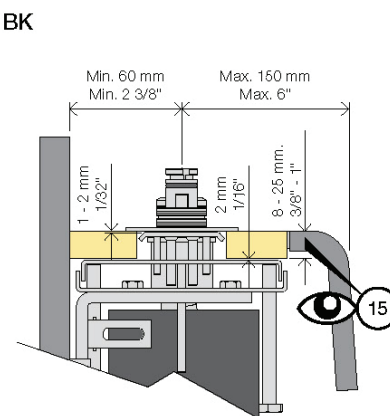

VOLA BK, BKA, BKB

Fitting instruction
 Montageanleitung
 Monteringsvejledning
 Monteringsvejledning
 Montage handleiding
 Manuel de montage

- BK
- BKA
- BKB
- 1
- 4
- 5
- A1
- A4
- B1
- E3
- E5
- E6
- E9
- E10
- E11
- E12
- E13
- E14
- E15
- E16

vola
 www.vola.com
 51705230201177
 BK_V0_4099826

- S BK: 1, 2, 6, 7, 9
- L BK: 3, 4, 6, 8, 10, 11, 12, 13, 14, 15, 16

BKB

17

Data, 3 Bar (Max. 10 Bar):

	l/min.	Gal/min.
T1	10	2.6
090D/E	BK 5, 7, 10, 12:	20
	BK 8, 11, 13:	25
	BK 15, 16:	25
A24	BK 1, 3:	15
	BK 2, 4:	19
	BK 14:	22

Max. 65°C, 150°F

NR7: VR2A, VR23, VR677
 NR10: VR20, VR22, VR273, VR294, VR295

vola
 Lunavej 2
 DK-8700 Horsens
 Tlf : + 45 7023 5500
 sales@vola.com
 www.vola.com

VOLA BK4

Date
 Mar. 11

Rev.
 1

Sheet
 SB 68