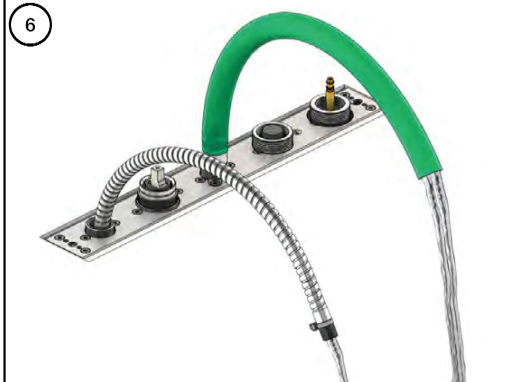

VOLA BK, BKA, BKB

Fitting instruction
 Montageanleitung
 Monteringsvejledning
 Monteringsvejledning
 Montage handleiding
 Manuel de montage

- BK
- BKA
- BKB
- 1
- 4
- 5
- A1
- A4
- B1
- E3
- E5
- E6
- E9
- E10
- E11
- E12
- E13
- E14
- E15
- E16

vola
 www.vola.com
 51705230201177
 BK_V0_4099826

- S BK: 1, 2, 6, 7, 9
- L BK: 3, 4, 6, 8, 10, 11, 12, 13, 14, 15, 16

BKB

17

Data, 3 Bar (Max. 10 Bar):

	l/min.	Gal/min.
T1	10	2.6
090D/E	BK 5, 7, 10, 12:	20
	BK 8, 11, 13:	25
	BK 15, 16:	25
A24	BK 1, 3:	15
	BK 2, 4:	19
	BK 14:	22

Max. 65°C, 150°F

NR7: VR2A, VR23, VR677
 NR10: VR20, VR22, VR273, VR294, VR295

vola
 Lunavej 2
 DK-8700 Horsens
 Tlf : + 45 7023 5500
 sales@vola.com
 www.vola.com

VOLA BK4

Date
 Mar. 11

Rev.
 1

Sheet
 SB 68