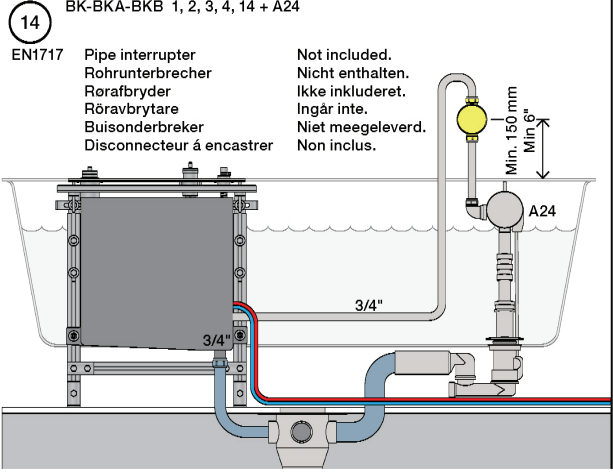

VOLA BK, BKA, BKB

Fitting instruction
 Montageanleitung
 Monteringsvejledning
 Monteringsvejledning
 Montage handleiding
 Manuel de montage

- BK
- BKA
- BKB
- 1
- 4
- 5
- A1
- A4
- B1
- E3
- E5
- E6
- E9
- E10
- E11
- E12
- E13
- E14
- E15
- E16

vola
 www.vola.com
 51705230201177
 BK_V0_4099826

- S BK: 1, 2, 6, 7, 9
- L BK: 3, 4, 6, 8, 10, 11, 12, 13, 14, 15, 16

BKB

17

Data, 3 Bar (Max. 10 Bar):

	l/min.	Gal/min.
T1	10	2.6
090D/E	BK 5, 7, 10, 12:	20
	BK 8, 11, 13:	25
	BK 15, 16:	25
A24	BK 1, 3:	15
	BK 2, 4:	19
	BK 14:	22

Max. 65°C, 150°F

NR7: VR2A, VR23, VR677
 NR10: VR20, VR22, VR273, VR294, VR295

vola
 Lunavej 2
 DK-8700 Horsens
 Tlf : + 45 7023 5500
 sales@vola.com
 www.vola.com

VOLA BK4

Date
 Mar. 11

Rev.
 1

Sheet
 SB 68