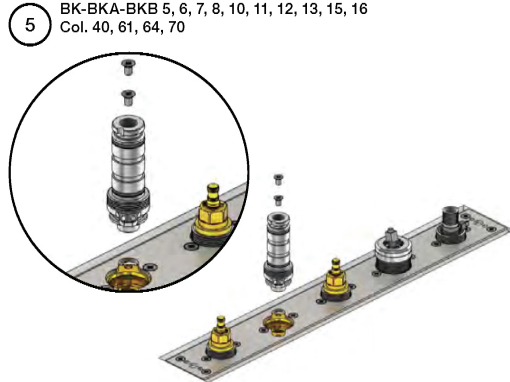

VOLA BK, BKA, BKB

Fitting instruction
 Montageanleitung
 Monteringsvejledning
 Monteringsvejledning
 Montage handleiding
 Manuel de montage

- BK
- BKA
- BKB
- 1
- 4
- 5
- A1
- A4
- B1
- E3
- E5
- E6
- E9
- E10
- E11
- E12
- E13
- E14
- E15
- E16

vola
 www.vola.com
 51705230201177
 BK_V0_4099826

- S BK: 1, 2, 6, 7, 9
- L BK: 3, 4, 6, 8, 10, 11, 12, 13, 14, 15, 16

BKB

17

Data, 3 Bar (Max. 10 Bar):

	l/min.	Gal/min.
T1	10	2.6
090D/E	BK 5, 7, 10, 12:	20
	BK 8, 11, 13:	25
	BK 15, 16:	25
A24	BK 1, 3:	15
	BK 2, 4:	19
	BK 14:	22

Max. 65°C, 150°F

NR7: VR2A, VR23, VR677
 NR10: VR20, VR22, VR273, VR294, VR295

vola
 Lunavej 2
 DK-8700 Horsens
 Tlf : + 45 7023 5500
 sales@vola.com
 www.vola.com

VOLA BK4

Date
 Mar. 11

Rev.
 1

Sheet
 SB 68