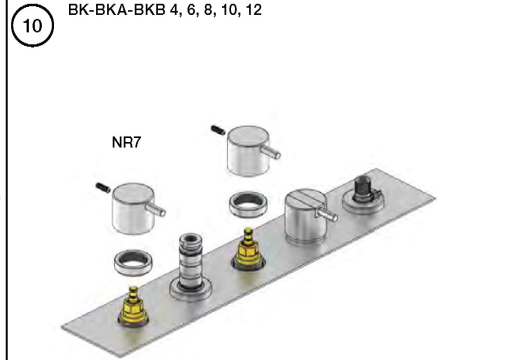

VOLA BK, BKA, BKB

Fitting instruction
 Montageanleitung
 Monteringsvejledning
 Monteringsvejledning
 Montage handleiding
 Manuel de montage

- BK
- BKA
- BKB
- 1
- 4
- 5
- A1
- A4
- B1
- E3
- E5
- E6
- E9
- E10
- E11
- E12
- E13
- E14
- E15
- E16

vola
 www.vola.com
 51705230201177
 BK_V0_4099826

- S BK: 1, 2, 6, 7, 9
- L BK: 3, 4, 6, 8, 10, 11, 12, 13, 14, 15, 16

BKB

17

Data, 3 Bar (Max. 10 Bar):

	l/min.	Gal/min.
T1	10	2.6
090D/E	BK 5, 7, 10, 12:	20
	BK 8, 11, 13:	25
	BK 15, 16:	25
A24	BK 1, 3:	15
	BK 2, 4:	19
	BK 14:	22

Max. 65°C, 150°F

NR7: VR2A, VR23, VR677
 NR10: VR20, VR22, VR273, VR294, VR295

vola
 Lunavej 2
 DK-8700 Horsens
 Tlf : + 45 7023 5500
 sales@vola.com
 www.vola.com

VOLA BK4

Date
 Mar. 11

Rev.
 1

Sheet
 SB 68