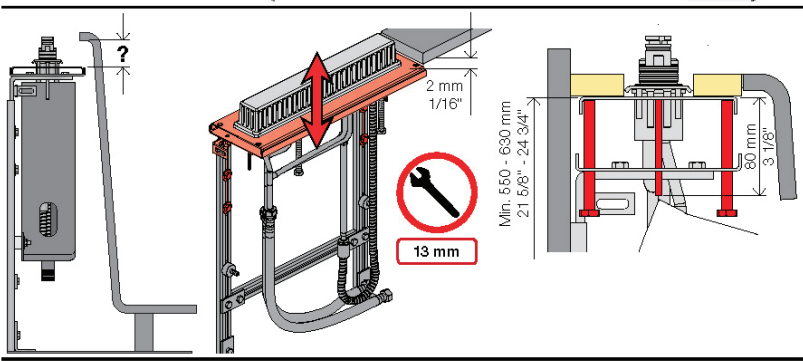

VOLA BK, BKA, BKB

Fitting instruction
 Montageanleitung
 Monteringsvejledning
 Monteringsvejledning
 Montage handleiding
 Manuel de montage

- BK
- BKA
- BKB
- 1
- 4
- 5
- A1
- A4
- B1
- E3
- E5
- E6
- E9
- E10
- E11
- E12
- E13
- E14
- E15
- E16

vola
 www.vola.com
 51705230201177
 BK_V0_4099826

- S BK: 1, 2, 6, 7, 9
- L BK: 3, 4, 6, 8, 10, 11, 12, 13, 14, 15, 16

BKB

17

Data, 3 Bar (Max. 10 Bar):

	l/min.	Gal/min.
T1	10	2.6
090D/E	BK 5, 7, 10, 12:	20
	BK 8, 11, 13:	25
	BK 15, 16:	25
A24	BK 1, 3:	15
	BK 2, 4:	19
	BK 14:	22

Max. 65°C, 150°F

NR7: VR2A, VR23, VR677
 NR10: VR20, VR22, VR273, VR294, VR295

vola
 Lunavej 2
 DK-8700 Horsens
 Tlf : + 45 7023 5500
 sales@vola.com
 www.vola.com

VOLA BK4

Date
 Mar. 11

Rev.
 1

Sheet
 SB 68