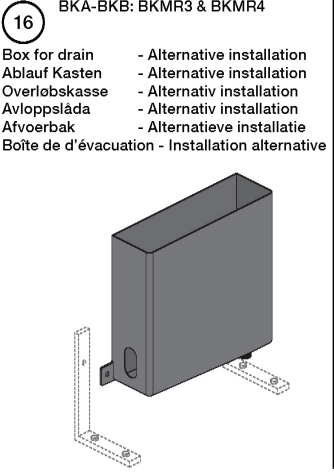

VOLA BK, BKA, BKB

Fitting instruction
 Montageanleitung
 Monteringsvejledning
 Monteringsvejledning
 Montage handleiding
 Manuel de montage

- BK
- BKA
- BKB
- 1
- 4
- 5
- A1
- A4
- B1
- E3
- E5
- E6
- E9
- E10
- E11
- E12
- E13
- E14
- E15
- E16

vola
 www.vola.com
 51705230201177
 BK_V0_4099826

- S BK: 1, 2, 6, 7, 9
- L BK: 3, 4, 6, 8, 10, 11, 12, 13, 14, 15, 16

BKB

17

Data, 3 Bar (Max. 10 Bar):

	l/min.	Gal/min.
T1	10	2.6
090D/E	BK 5, 7, 10, 12:	20
	BK 8, 11, 13:	25
	BK 15, 16:	25
A24	BK 1, 3:	15
	BK 2, 4:	19
	BK 14:	22