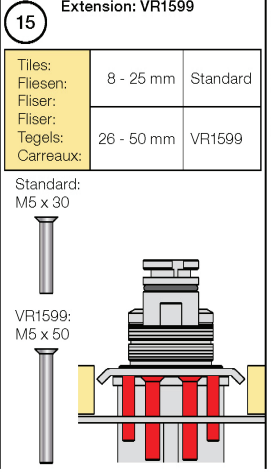

VOLA BK, BKA, BKB

Fitting instruction
 Montageanleitung
 Monteringsvejledning
 Monteringsvejledning
 Montage handleiding
 Manuel de montage

- BK
- BKA
- BKB
- 1
- 4
- 5
- A1
- A4
- B1
- E3
- E5
- E6
- E9
- E10
- E11
- E12
- E13
- E14
- E15
- E16

vola
 www.vola.com
 51705230201177
 BK_V0_4099826

- S BK: 1, 2, 6, 7, 9
- L BK: 3, 4, 6, 8, 10, 11, 12, 13, 14, 15, 16

BKB

17

Data, 3 Bar (Max. 10 Bar):

	l/min.	Gal/min.
T1	10	2.6
090D/E	BK 5, 7, 10, 12:	20
	BK 8, 11, 13:	25
	BK 15, 16:	25
A24	BK 1, 3:	15
	BK 2, 4:	19
	BK 14:	22

Max. 65°C, 150°F

NR7: VR2A, VR23, VR677
 NR10: VR20, VR22, VR273, VR294, VR295

vola
 Lunavej 2
 DK-8700 Horsens
 Tlf : + 45 7023 5500
 sales@vola.com
 www.vola.com

VOLA BK4

Date
 Mar. 11

Rev.
 1

Sheet
 SB 68