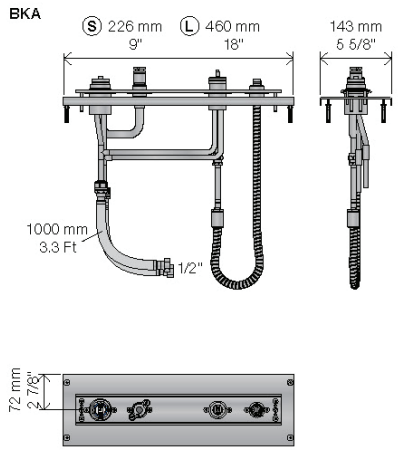

VOLA BK, BKA, BKB

Fitting instruction
 Montageanleitung
 Monteringsvejledning
 Monteringsvejledning
 Montage handleiding
 Manuel de montage

- BK
- BKA
- BKB
- 1
- 4
- 5
- A1
- A4
- B1
- E3
- E5
- E6
- E9
- E10
- E11
- E12
- E13
- E14
- E15
- E16

vola
 www.vola.com
 51705230201177
 BK_V0_4099826

- S BK: 1, 2, 6, 7, 9
- L BK: 3, 4, 6, 8, 10, 11, 12, 13, 14, 15, 16

BKB

17

Data, 3 Bar (Max. 10 Bar):

	l/min.	Gal/min.
T1	10	2.6
090D/E	BK 5, 7, 10, 12:	20
	BK 8, 11, 13:	25
	BK 15, 16:	25
A24	BK 1, 3:	15
	BK 2, 4:	19
	BK 14:	22

Max. 65°C, 150°F

NR7: VR2A, VR23, VR677
 NR10: VR20, VR22, VR273, VR294, VR295

vola
 Lunavej 2
 DK-8700 Horsens
 Tlf : + 45 7023 5500
 sales@vola.com
 www.vola.com

VOLA BK4

Date
 Mar. 11

Rev.
 1

Sheet
 SB 68