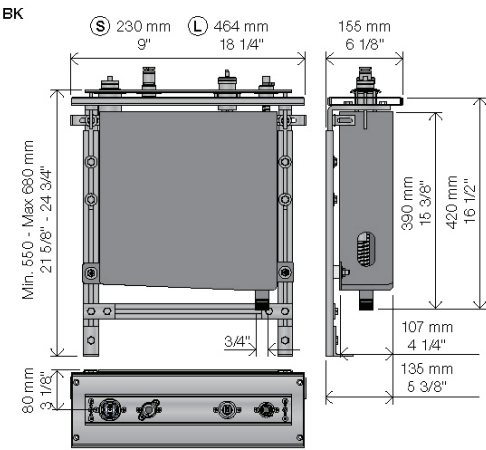

VOLA BK, BKA, BKB

Fitting instruction
 Montageanleitung
 Monteringsvejledning
 Monteringsvejledning
 Montage handleiding
 Manuel de montage

- BK
- BKA
- BKB
- 1
- 4
- 5
- A1
- A4
- B1
- E3
- E5
- E6
- E9
- E10
- E11
- E12
- E13
- E14
- E15
- E16

vola
 www.vola.com
 51705230201177
 BK_V0_4099826

- S BK: 1, 2, 6, 7, 9
- L BK: 3, 4, 6, 8, 10, 11, 12, 13, 14, 15, 16

BKB

17

Data, 3 Bar (Max. 10 Bar):

	l/min.	Gal/min.
T1	10	2.6
090D/E	BK 5, 7, 10, 12:	20
	BK 8, 11, 13:	25
	BK 15, 16:	25
A24	BK 1, 3:	15
	BK 2, 4:	19
	BK 14:	22

Max. 65°C, 150°F

NR7: VR2A, VR23, VR677
 NR10: VR20, VR22, VR273, VR294, VR295

vola
 Lunavej 2
 DK-8700 Horsens
 Tlf : + 45 7023 5500
 sales@vola.com
 www.vola.com

VOLA BK4

Date
 Mar. 11

Rev.
 1

Sheet
 SB 68