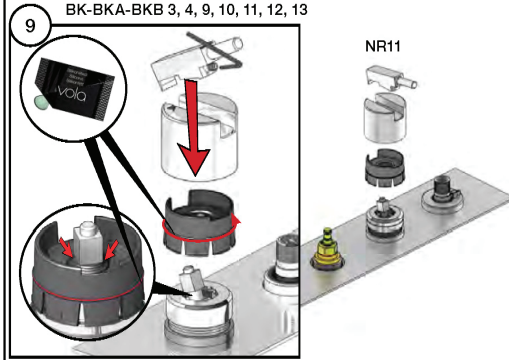

VOLA BK, BKA, BKB

Fitting instruction
 Montageanleitung
 Monteringsvejledning
 Monteringsvejledning
 Montage handleiding
 Manuel de montage

- BK
- BKA
- BKB
- 1
- 4
- 5
- A1
- A4
- B1
- E3
- E5
- E6
- E9
- E10
- E11
- E12
- E13
- E14
- E15
- E16

vola
 www.vola.com
 51705230201177
 BK_V0_4099826

- S BK: 1, 2, 6, 7, 9
- L BK: 3, 4, 6, 8, 10, 11, 12, 13, 14, 15, 16

BKB

17

Data, 3 Bar (Max. 10 Bar):

	l/min.	Gal/min.
T1	10	2.6
090D/E	BK 5, 7, 10, 12:	20
	BK 8, 11, 13:	25
	BK 15, 16:	25
A24	BK 1, 3:	15
	BK 2, 4:	19
	BK 14:	22

Max. 65°C, 150°F

NR7: VR2A, VR23, VR677
 NR10: VR20, VR22, VR273, VR294, VR295

vola
 Lunavej 2
 DK-8700 Horsens
 Tlf : + 45 7023 5500
 sales@vola.com
 www.vola.com

VOLA BK4

Date
 Mar. 11

Rev.
 1

Sheet
 SB 68