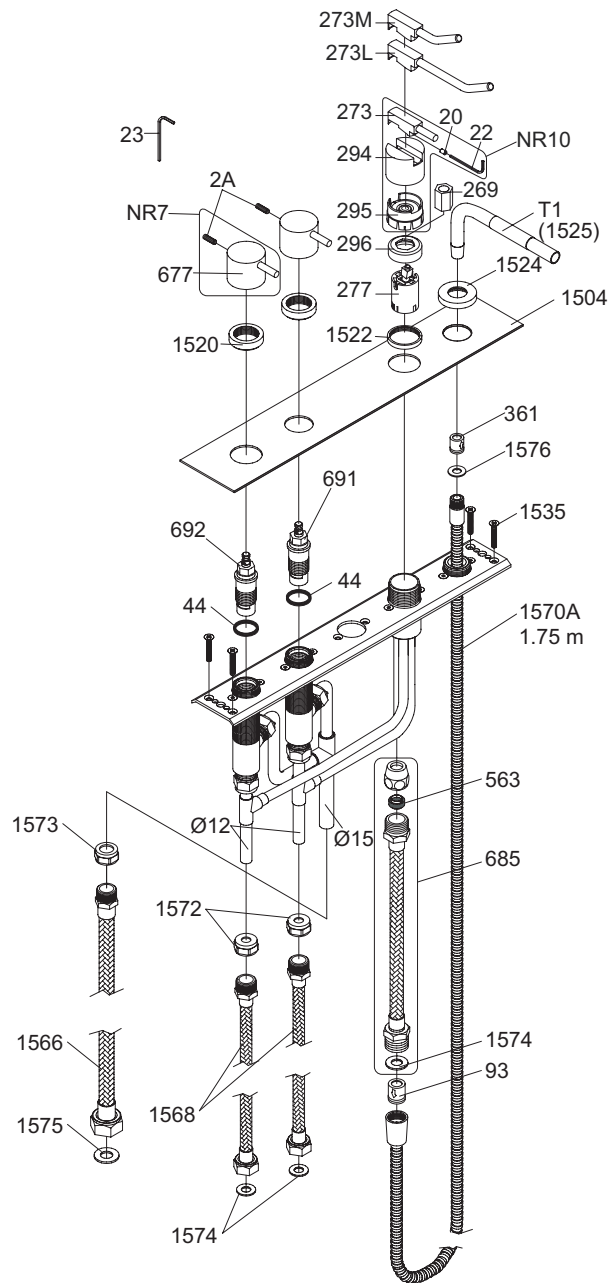

VOLA BK, BKA, BKB

Fitting instruction
 Montageanleitung
 Monteringsvejledning
 Monteringsvejledning
 Montage handleiding
 Manuel de montage

- BK
- BKA
- BKB
- 1
- 4
- 5
- A1
- A4
- B1
- E3
- E5
- E6
- E9
- E10
- E11
- E12
- E13
- E14
- E15
- E16

vola
 www.vola.com
 51705230201177
 BK_V0_4099826

- S BK: 1, 2, 6, 7, 9
- L BK: 3, 4, 6, 8, 10, 11, 12, 13, 14, 15, 16

BKB

17

Data, 3 Bar (Max. 10 Bar):

	l/min.	Gal/min.
T1	10	2.6
090D/E	BK 5, 7, 10, 12:	20
	BK 8, 11, 13:	25
	BK 15, 16:	25
A24	BK 1, 3:	15
	BK 2, 4:	19
	BK 14:	22

Max. 65°C, 150°F

NR7: VR2A, VR23, VR677
 NR10: VR20, VR22, VR273, VR294, VR295

vola
 Lunavej 2
 DK-8700 Horsens
 Tlf : + 45 7023 5500
 sales@vola.com
 www.vola.com

VOLA BK4

Date
 Mar. 11

Rev.
 1

Sheet
 SB 68