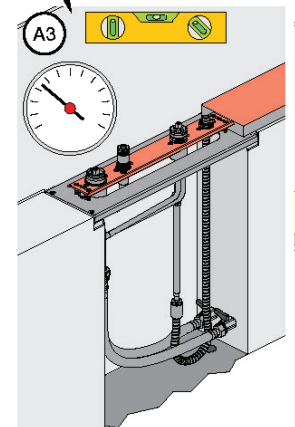

VOLA BK, BKA, BKB

Fitting instruction
 Montageanleitung
 Monteringsvejledning
 Monteringsvejledning
 Montage handleiding
 Manuel de montage

- BK
- BKA
- BKB
- 1
- 4
- 5
- A1
- A4
- B1
- E3
- E5
- E6
- E9
- E10
- E11
- E12
- E13
- E14
- E15
- E16

vola
 www.vola.com
 51705230201177
 BK_V0_4099826

- S BK: 1, 2, 6, 7, 9
- L BK: 3, 4, 6, 8, 10, 11, 12, 13, 14, 15, 16

BKB

17

Data, 3 Bar (Max. 10 Bar):

	l/min.	Gal/min.
T1	10	2.6
090D/E	BK 5, 7, 10, 12:	20
	BK 8, 11, 13:	25
	BK 15, 16:	25
A24	BK 1, 3:	15
	BK 2, 4:	19
	BK 14:	22