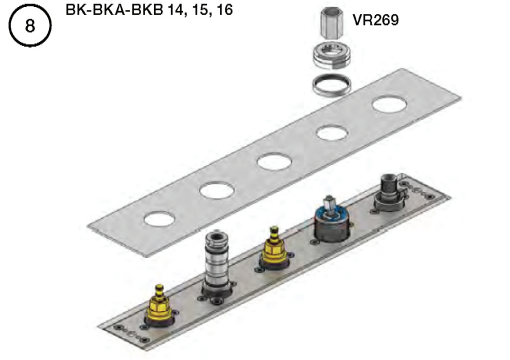

VOLA BK, BKA, BKB

Fitting instruction
 Montageanleitung
 Monteringsvejledning
 Monteringsvejledning
 Montage handleiding
 Manuel de montage

- BK
- BKA
- BKB
- 1
- 4
- 5
- A1
- A4
- B1
- E3
- E5
- E6
- E9
- E10
- E11
- E12
- E13
- E14
- E15
- E16

vola
 www.vola.com
 51705230201177
 BK_V0_4099826

- S BK: 1, 2, 6, 7, 9
- L BK: 3, 4, 6, 8, 10, 11, 12, 13, 14, 15, 16

BKB

17

Data, 3 Bar (Max. 10 Bar):

	l/min.	Gal/min.
T1	10	2.6
090D/E	BK 5, 7, 10, 12:	20
	BK 8, 11, 13:	25
	BK 15, 16:	25
A24	BK 1, 3:	15
	BK 2, 4:	19
	BK 14:	22