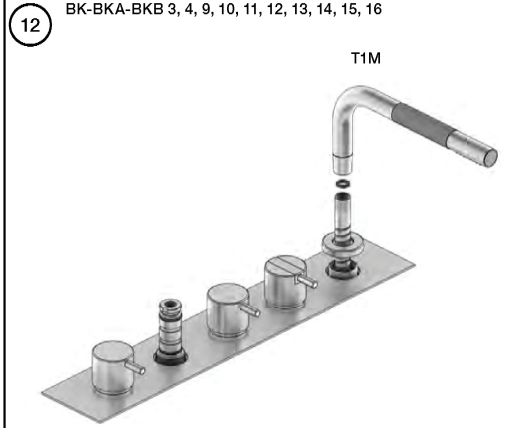

VOLA BK, BKA, BKB

Fitting instruction
 Montageanleitung
 Monteringsvejledning
 Monteringsvejledning
 Montage handleiding
 Manuel de montage

- BK
- BKA
- BKB
- 1
- 4
- 5
- A1
- A4
- B1
- E3
- E5
- E6
- E9
- E10
- E11
- E12
- E13
- E14
- E15
- E16

vola
 www.vola.com
 51705230201177
 BK_V0_4099826

- S BK: 1, 2, 6, 7, 9
- L BK: 3, 4, 6, 8, 10, 11, 12, 13, 14, 15, 16

BKB

17

Data, 3 Bar (Max. 10 Bar):

	l/min.	Gal/min.
T1	10	2.6
090D/E	BK 5, 7, 10, 12:	20
	BK 8, 11, 13:	25
	BK 15, 16:	25
A24	BK 1, 3:	15
	BK 2, 4:	19
	BK 14:	22