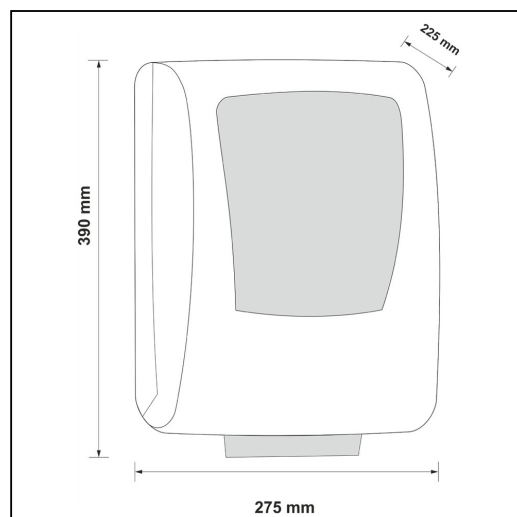

Mechaniczny podajnik r czników papierowych w rolach MERIDA ONE AUTOMATIC MAXI, tworzywo ABS, czarny

symbol: CEC301

- zapewnia higieniczne użytkowanie, dotykany jest tylko pobierany r cznik
- pobranie r cznika uruchamia mechanizm odcinający listek o długości 25,5 cm
- cicha i delikatna praca mechanizmu odcinającego
- w sytuacji awaryjnej r cznik można wysunąć przez naciśnięcie dźwigni PUSH, znajdującej się w dolnej części podajnika
- uchwyt rolki wyposażony w system ułatwiający zakładanie r cznika
- łatwy dostęp do mechanizmu tnącego umożliwia łatwiejsze bezproblemowe czyszczenie oraz konserwację urządzenia
- dostępny w kolorze czarnym
- wykonany z tworzywa ABS
- transparentne okienko do kontroli ilości r cznika
- zamykany na kluczyk

Pasujące r czniki

RAZ301, RAB301, RAN301, RAE301, RAB302, RAB309, RAB310, RAB312, RAB319, RAB320

Parametry

wysoko	39 cm
szeroko	27,5 cm
głęboko	22,5 cm
długość odcinanego listka	25,5 cm