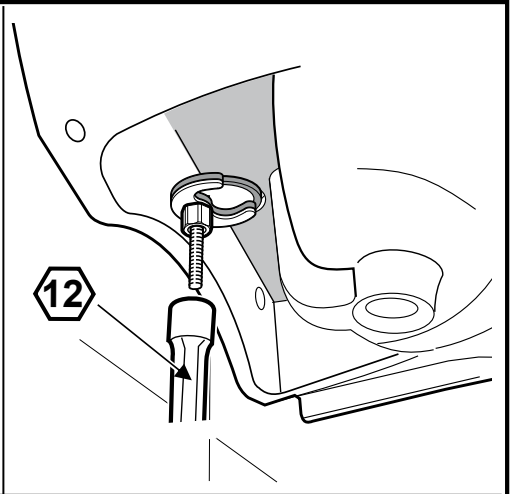

Roca

VICTORIA-N

P

P
bar

MAX. 10

0,5

5

1