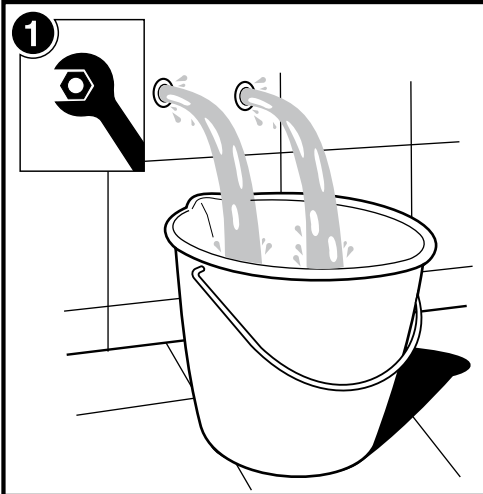

Roca

VICTORIA-N

P

P
bar

MAX. 10

0,5

5

1