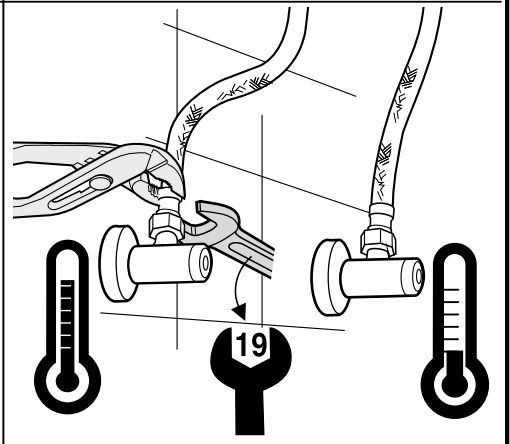

Roca

VICTORIA-N

P

P
bar

MAX. 10

0,5

5

1