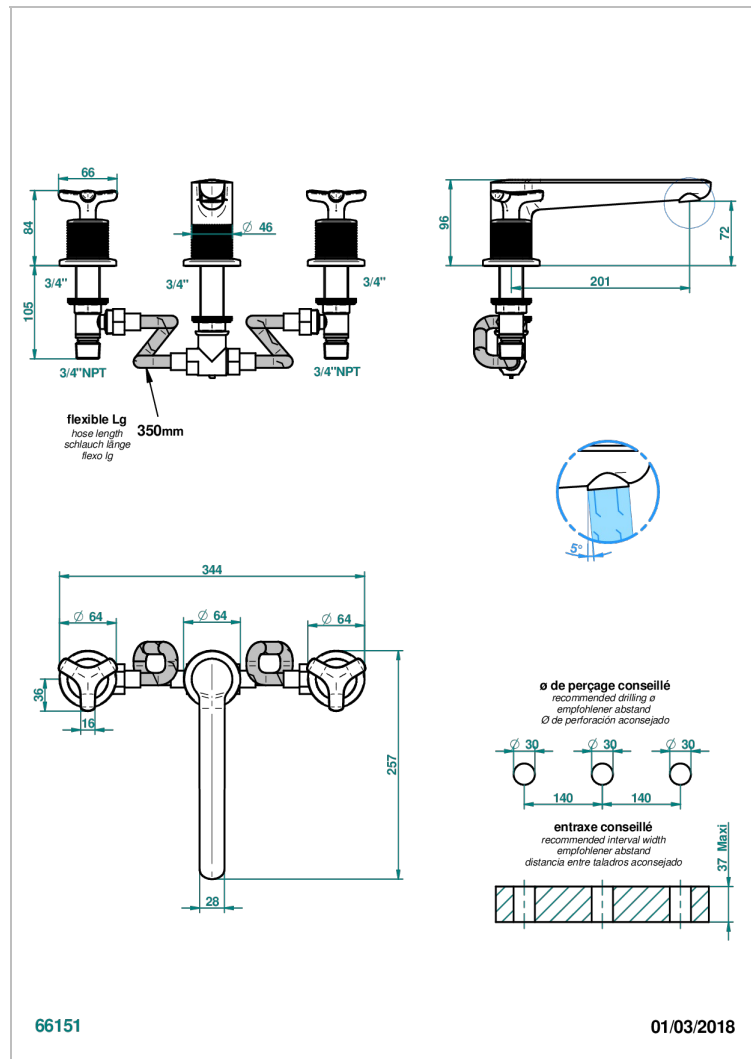

SYSTEM METAL DIAMANT

G9C-25

THG
PARIS

Смеситель для ванны на 3 отверстия устанавливаемый на борту - излив ГОЛИАФ

ХАРАКТЕРИСТИКИ

- System métal diamant
- Смеситель для ванны на 3 отверстия устанавливаемый на борту - излив ГОЛИАФ