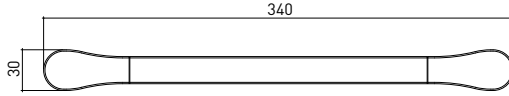

3013 0013 TRIESTE Etajer Metal 340mm

Teknik Çizim / Technical Drawing

Krom
Chrome

Ön / Front

Yan / Side

Üst / Top