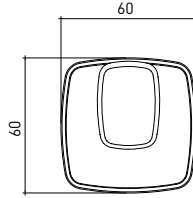

3018 0001 GENOA Bornoz Askılık

Teknik Çizim / Technical Drawing

Krom
Chrome

Ön / Front

Yan / Side

Üst / Top