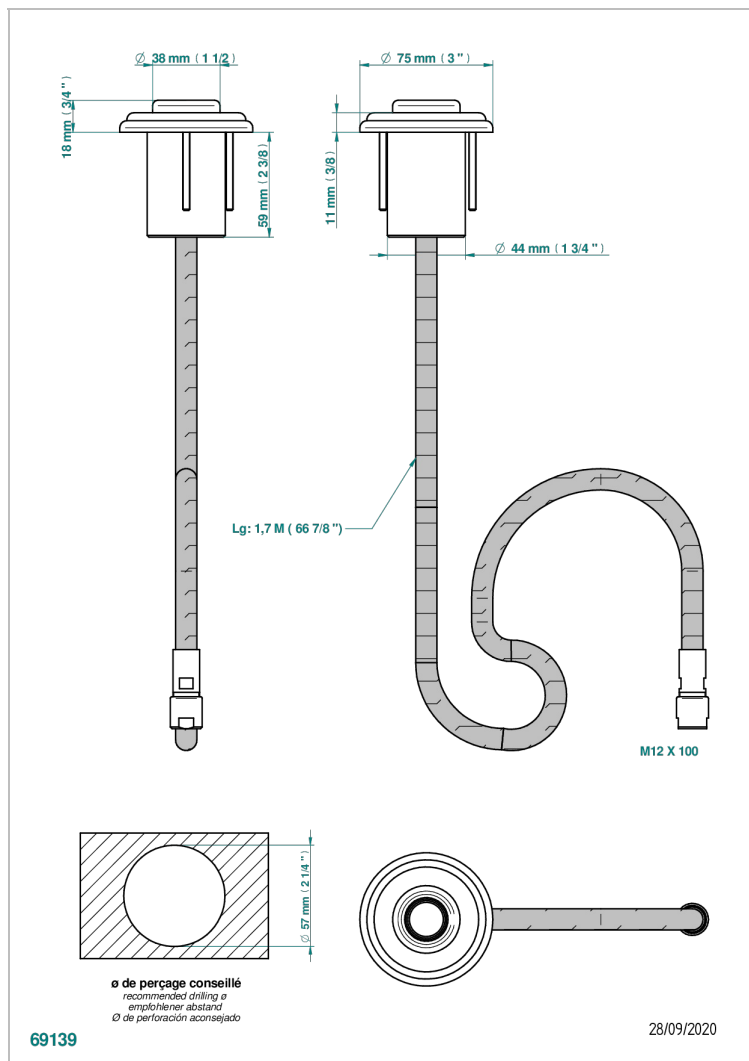

ITHAQUE С ПЛАТИНОВЫМ ДЕКОРОМ

A7B-5598E/B

Накладная гарнитура для емкости под ванну для арт. 5598E

THG
PARIS

ХАРАКТЕРИСТИКИ

- Ithaque с платиновым декором
- Накладная гарнитура для емкости под ванну для арт. 5598E

СВЯЗАННЫЕ ТОВАРНЫЕ ПОЗИЦИИ

- Ref. G00-5598E/A Емкость под ванну для арт. 5598E

ДОСТУПНЫЕ ВАРИАНТЫ ПОКРЫТИЙ

Blush PVD - H62
Graphite PVD - H64
Matt Umber PVD - H67
Matt blush PVD - H60
Matt graphite PVD - H65
Umber PVD - H66

Аранья (чёрный никель) - D24
Бронза - D01
Золото - F01
Матовая красная старинная медь - H07
Матовое золото - F07
Матовое светлое золото - F31

Матовый никель - C01
Матовый хром - C02
Никель - B01
Покрытие PVD бронза - F33
Покрытие PVD золотистый цвет - H52
Покрытие PVD латунь - H49