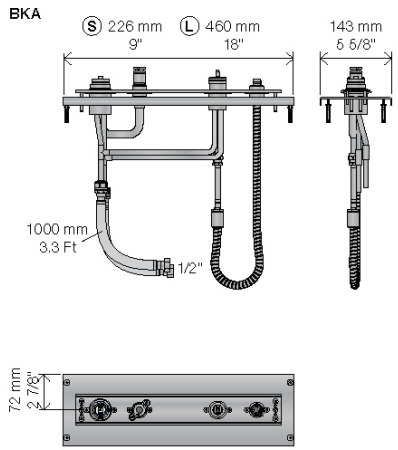

VOLA BK, BKA, BKB

Fitting instruction
 Montageanleitung
 Monteringsvejledning
 Monteringsvejledning
 Montage handleiding
 Manuel de montage

- BK
- BKA
- BKB
- 1 - 4 - 5 - 15
- A1 - 4 - 5 - 16
- B1 - 6 - 7 - 9

vola
 www.vola.com
 51705230201177
 BK_VO_4099826

- S** BK: 1, 2, 6, 7, 9
- L** BK: 3, 4, 6, 8, 10, 11, 12, 13, 14, 15, 16

BKB

17

Data, 3 Bar (Max. 10 Bar):

	l/min.	Gal/min.
T1	10	2.6
090D/E	BK 5, 7, 10, 12:	20
	BK 8, 11, 13:	25
	BK 15, 16:	25
A24	BK 1, 3:	15
	BK 2, 4:	19
	BK 14:	22