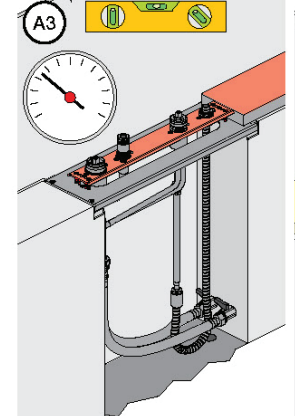

VOLA BK, BKA, BKB

Fitting instruction
 Montageanleitung
 Monteringsvejledning
 Monteringsvejledning
 Montage handleiding
 Manuel de montage

- BK
- BKA
- BKB
- 1 - 4 - 5 - 15
- A1 - 4 - 5 - 16
- B1 - 6 - 7 - 9

vola
 www.vola.com
 51705230201177
 BK_VO_4099826

- S** BK: 1, 2, 6, 7, 9
- L** BK: 3, 4, 6, 8, 10, 11, 12, 13, 14, 15, 16

BKB

17

Data, 3 Bar (Max. 10 Bar):

	l/min.	Gal/min.
T1	10	2.6
090D/E	BK 5, 7, 10, 12:	20
	BK 8, 11, 13:	25
	BK 15, 16:	25
A24	BK 1, 3:	15
	BK 2, 4:	19
	BK 14:	22