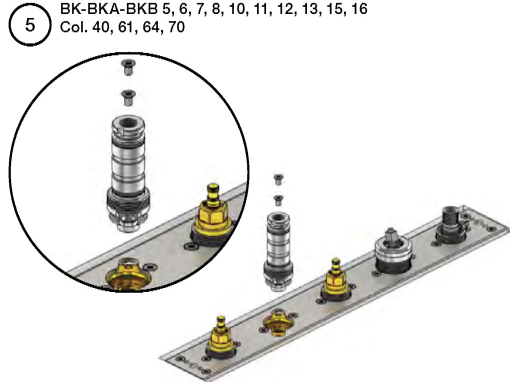

VOLA BK, BKA, BKB

Fitting instruction
 Montageanleitung
 Monteringsvejledning
 Monteringsvejledning
 Montage handleiding
 Manuel de montage

- BK
- BKA
- BKB
- 1 - 4 - 5 - 15
- A1 - 4 - 5 - 16
- B1 - 6 - 7 - 9

vola
 www.vola.com
 51705230201177
 BK_VO_4099826

- S** BK: 1, 2, 6, 7, 9
- L** BK: 3, 4, 6, 8, 10, 11, 12, 13, 14, 15, 16

BKB

17

Data, 3 Bar (Max. 10 Bar):

	l/min.	Gal/min.
T1	10	2.6
090D/E	BK 5, 7, 10, 12:	20
	BK 8, 11, 13:	25
	BK 15, 16:	25
A24	BK 1, 3:	15
	BK 2, 4:	19
	BK 14:	22

Max. 65°C, 150°F

NR11: VR20, VR22, VR1273, VR1274, VR1275
 VR090D/C: VR623, VR624C, 4xVR631, VR1902

vola
 Lunavej 2
 DK-8700 Horsens
 Tlf : + 45 7023 5500
 sales@vola.com
 www.vola.com

VOLA BK5/7

Date
 Oct. 96