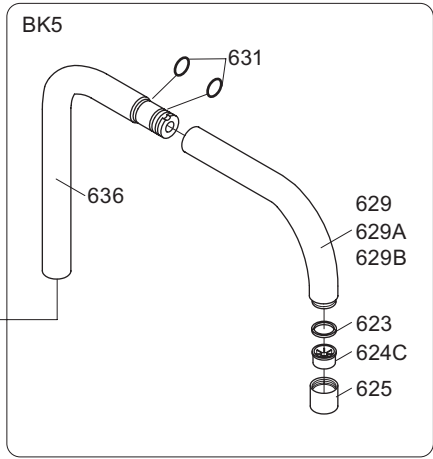

VOLA BK, BKA, BKB

Fitting instruction
 Montageanleitung
 Monteringsvejledning
 Monteringsvejledning
 Montage handleiding
 Manuel de montage

- BK
- BKA
- BKB
- 1 - 4 - 5 - 15
- A1 - 4 - 5 - 16
- B1 - 6 - 7 - 9

vola
 www.vola.com
 51705230201177
 BK_VO_4099826

- S** BK: 1, 2, 6, 7, 9
- L** BK: 3, 4, 6, 8, 10, 11, 12, 13, 14, 15, 16

BKB

17

Data, 3 Bar (Max. 10 Bar):

	l/min.	Gal/min.
T1	10	2.6
090D/E	BK 5, 7, 10, 12:	20
	BK 8, 11, 13:	25
	BK 15, 16:	25
A24	BK 1, 3:	15
	BK 2, 4:	19
	BK 14:	22

Max. 65°C, 150°F

NR11: VR20, VR22, VR1273, VR1274, VR1275
 VR090D/C: VR623, VR624C, 4xVR631, VR1902

vola
 Lunavej 2
 DK-8700 Horsens
 Tlf : + 45 7023 5500
 sales@vola.com
 www.vola.com

VOLA BK5/7

Date
 Oct. 96