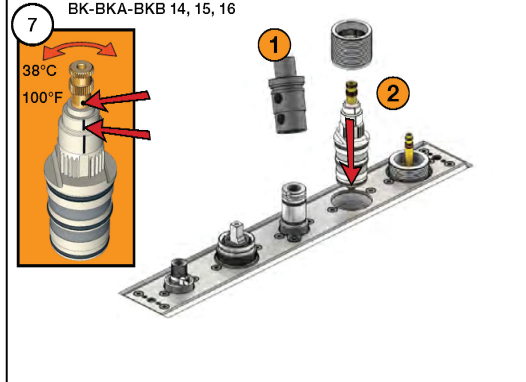

VOLA BK, BKA, BKB

Fitting instruction
 Montageanleitung
 Monteringsvejledning
 Monteringsvejledning
 Montage handleiding
 Manuel de montage

- BK
- BKA
- BKB
- 1 - 4 - 5 - 15
- A1 - 4 - 5 - 16
- B1 - 6 - 7 - 9

vola
 www.vola.com
 51705230201177
 BK_VO_4099826

- S** BK: 1, 2, 6, 7, 9
- L** BK: 3, 4, 6, 8, 10, 11, 12, 13, 14, 15, 16

BKB

17

Data, 3 Bar (Max. 10 Bar):

	l/min.	Gal/min.
T1	10	2.6
090D/E	BK 5, 7, 10, 12:	20
	BK 8, 11, 13:	25
	BK 15, 16:	25
A24	BK 1, 3:	15
	BK 2, 4:	19
	BK 14:	22