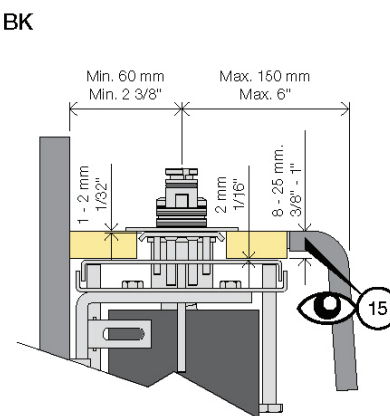

VOLA BK, BKA, BKB

Fitting instruction
 Montageanleitung
 Monteringsvejledning
 Monteringsvejledning
 Montage handleiding
 Manuel de montage

- BK
- BKA
- BKB
- 1 - 4 - 5 - 15
- A1 - 4 - 5 - 16
- B1 - 6 - 7 - 9

vola
 www.vola.com
 51705230201177
 BK_VO_4099826

- S** BK: 1, 2, 6, 7, 9
- L** BK: 3, 4, 6, 8, 10, 11, 12, 13, 14, 15, 16

BKB

17

Data, 3 Bar (Max. 10 Bar):

	l/min.	Gal/min.
T1	10	2.6
090D/E	BK 5, 7, 10, 12:	20
	BK 8, 11, 13:	25
	BK 15, 16:	25
A24	BK 1, 3:	15
	BK 2, 4:	19
	BK 14:	22

Max. 65°C, 150°F

NR11: VR20, VR22, VR1273, VR1274, VR1275
 VR090D/C: VR623, VR624C, 4xVR631, VR1902

vola
 Lunavej 2
 DK-8700 Horsens
 Tlf : + 45 7023 5500
 sales@vola.com
 www.vola.com

VOLA BK5/7

Date
 Oct. 96