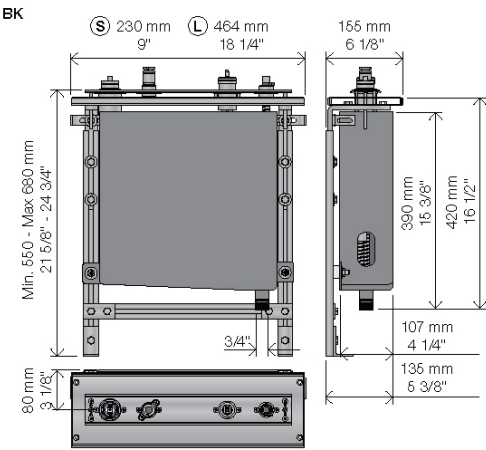

VOLA BK, BKA, BKB

Fitting instruction
 Montageanleitung
 Monteringsvejledning
 Monteringsvejledning
 Montage handleiding
 Manuel de montage

- BK
- BKA
- BKB
- 1 - 4 - 5 - 15
- A1 - 4 - 5 - 16
- B1 - 6 - 7 - 9

vola
 www.vola.com
 51705230201177
 BK_VO_4099826

- S** BK: 1, 2, 6, 7, 9
- L** BK: 3, 4, 6, 8, 10, 11, 12, 13, 14, 15, 16

BKB

17

Data, 3 Bar (Max. 10 Bar):

	l/min.	Gal/min.
T1	10	2.6
090D/E	BK 5, 7, 10, 12:	20
	BK 8, 11, 13:	25
	BK 15, 16:	25
A24	BK 1, 3:	15
	BK 2, 4:	19
	BK 14:	22

Max. 65°C, 150°F

NR11: VR20, VR22, VR1273, VR1274, VR1275
 VR090D/C: VR623, VR624C, 4xVR631, VR1902

vola
 Lunavej 2
 DK-8700 Horsens
 Tlf : + 45 7023 5500
 sales@vola.com
 www.vola.com

VOLA BK5/7

Date
 Oct. 96