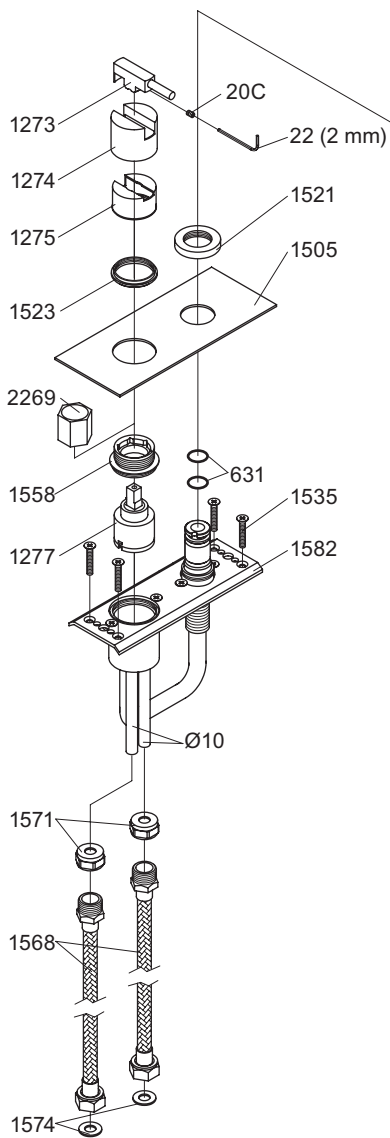

VOLA BK, BKA, BKB

Fitting instruction
 Montageanleitung
 Monteringsvejledning
 Monteringsvejledning
 Montage handleiding
 Manuel de montage

- BK
- BKA
- BKB
- 1 - 4 - 5 - 15
- A1 - 4 - 5 - 16
- B1 - 6 - 7 - 9

vola
 www.vola.com
 51705230201177
 BK_VO_4099826

- S** BK: 1, 2, 6, 7, 9
- L** BK: 3, 4, 6, 8, 10, 11, 12, 13, 14, 15, 16

BKB

17

Data, 3 Bar (Max. 10 Bar):

	l/min.	Gal/min.
T1	10	2.6
090D/E	BK 5, 7, 10, 12:	20
	BK 8, 11, 13:	25
	BK 15, 16:	25
A24	BK 1, 3:	15
	BK 2, 4:	19
	BK 14:	22

Max. 65°C, 150°F

NR11: VR20, VR22, VR1273, VR1274, VR1275
 VR090D/C: VR623, VR624C, 4xVR631, VR1902

vola
 Lunavej 2
 DK-8700 Horsens
 Tlf : + 45 7023 5500
 sales@vola.com
 www.vola.com

VOLA BK5/7

Date
 Oct. 96