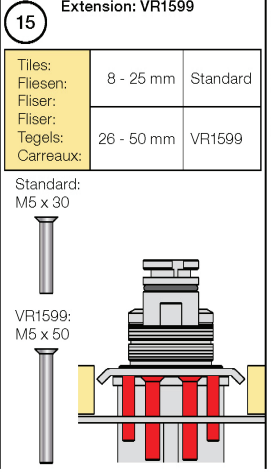

VOLA BK, BKA, BKB

Fitting instruction
 Montageanleitung
 Monteringsvejledning
 Monteringsvejledning
 Montage handleiding
 Manuel de montage

- BK
- BKA
- BKB
- 1 - 4 - 5 - 15
- A1 - 4 - 5 - 16
- B1 - 6 - 7 - 9

vola
 www.vola.com
 51705230201177
 BK_VO_4099826

- S** BK: 1, 2, 6, 7, 9
- L** BK: 3, 4, 6, 8, 10, 11, 12, 13, 14, 15, 16

BKB

17

Data, 3 Bar (Max. 10 Bar):

	l/min.	Gal/min.
T1	10	2.6
090D/E	BK 5, 7, 10, 12:	20
	BK 8, 11, 13:	25
	BK 15, 16:	25
A24	BK 1, 3:	15
	BK 2, 4:	19
	BK 14:	22

Max. 65°C, 150°F

NR11: VR20, VR22, VR1273, VR1274, VR1275
 VR090D/C: VR623, VR624C, 4xVR631, VR1902

vola
 Lunavej 2
 DK-8700 Horsens
 Tlf : + 45 7023 5500
 sales@vola.com
 www.vola.com

VOLA BK5/7

Date
 Oct. 96