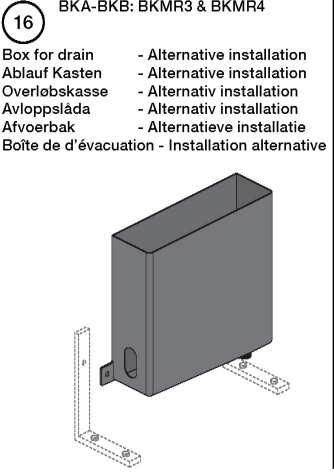

VOLA BK, BKA, BKB

Fitting instruction
 Montageanleitung
 Monteringsvejledning
 Monteringsvejledning
 Montage handleiding
 Manuel de montage

- BK
- BKA
- BKB
- 1 - 4 - 5 - 15
- A1 - 4 - 5 - 16
- B1 - 6 - 7 - 9

vola
 www.vola.com
 51705230201177
 BK_VO_4099826

- S** BK: 1, 2, 6, 7, 9
- L** BK: 3, 4, 6, 8, 10, 11, 12, 13, 14, 15, 16

BKB

17

Data, 3 Bar (Max. 10 Bar):

	l/min.	Gal/min.
T1	10	2.6
090D/E	BK 5, 7, 10, 12:	20
	BK 8, 11, 13:	25
	BK 15, 16:	25
A24	BK 1, 3:	15
	BK 2, 4:	19
	BK 14:	22