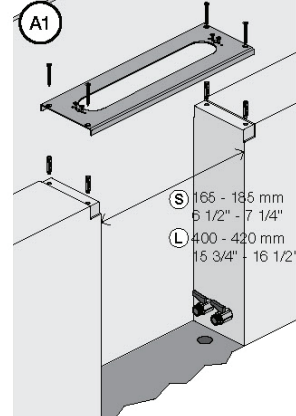

VOLA BK, BKA, BKB

Fitting instruction
 Montageanleitung
 Monteringsvejledning
 Monteringsvejledning
 Montage handleiding
 Manuel de montage

- BK
- BKA
- BKB
- 1 - 4 - 5 - 15
- A1 - 4 - 5 - 16
- B1 - 6 - 7 - 9

vola
 www.vola.com
 51705230201177
 BK_VO_4099826

- S** BK: 1, 2, 6, 7, 9
- L** BK: 3, 4, 6, 8, 10, 11, 12, 13, 14, 15, 16

BKB

17

Data, 3 Bar (Max. 10 Bar):

	l/min.	Gal/min.
T1	10	2.6
090D/E	BK 5, 7, 10, 12:	20
	BK 8, 11, 13:	25
	BK 15, 16:	25
A24	BK 1, 3:	15
	BK 2, 4:	19
	BK 14:	22