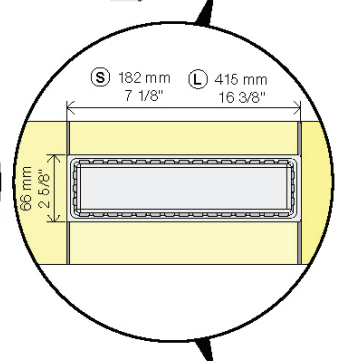

VOLA BK, BKA, BKB

Fitting instruction
 Montageanleitung
 Monteringsvejledning
 Monteringsvejledning
 Montage handleiding
 Manuel de montage

- BK
- BKA
- BKB
- 1 - 4 - 5 - 15
- A1 - 4 - 5 - 16
- B1 - 6 - 7 - 9

vola
 www.vola.com
 51705230201177
 BK_VO_4099826

- S** BK: 1, 2, 6, 7, 9
- L** BK: 3, 4, 6, 8, 10, 11, 12, 13, 14, 15, 16

BKB

17

Data, 3 Bar (Max. 10 Bar):

	l/min.	Gal/min.
T1	10	2.6
090D/E	BK 5, 7, 10, 12:	20
	BK 8, 11, 13:	25
	BK 15, 16:	25
A24	BK 1, 3:	15
	BK 2, 4:	19
	BK 14:	22