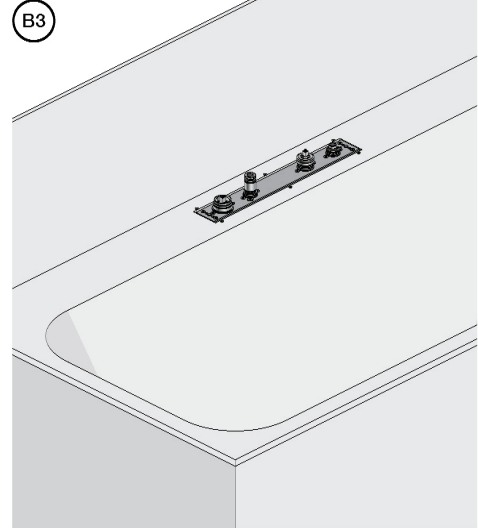

VOLA BK, BKA, BKB

Fitting instruction
 Montageanleitung
 Monteringsvejledning
 Monteringsvejledning
 Montage handleiding
 Manuel de montage

- BK
- BKA
- BKB
- 1 - 4 - 5 - 15
- A1 - 4 - 5 - 16
- B1 - 6 - 7 - 9

vola
 www.vola.com
 51705230201177
 BK_VO_4099826

- S** BK: 1, 2, 6, 7, 9
- L** BK: 3, 4, 6, 8, 10, 11, 12, 13, 14, 15, 16

BKB

17

Data, 3 Bar (Max. 10 Bar):

	l/min.	Gal/min.
T1	10	2.6
090D/E	BK 5, 7, 10, 12:	20
	BK 8, 11, 13:	25
	BK 15, 16:	25
A24	BK 1, 3:	15
	BK 2, 4:	19
	BK 14:	22