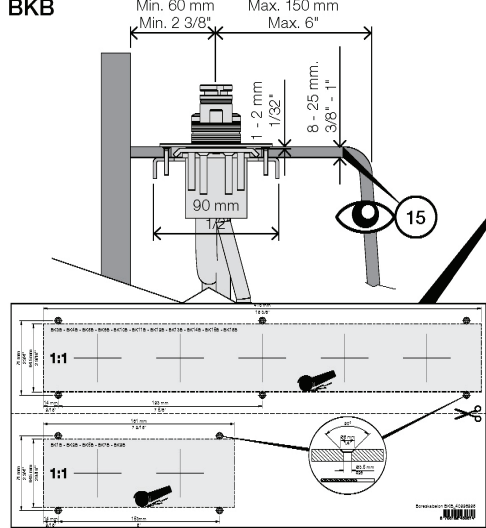

VOLA BK, BKA, BKB

Fitting instruction
 Montageanleitung
 Monteringsvejledning
 Monteringsvejledning
 Montage handleiding
 Manuel de montage

- BK
- BKA
- BKB
- 1 - 4 - 5 - 15
- A1 - 4 - 5 - 16
- B1 - 6 - 7 - 9

vola
 www.vola.com
 51705230201177
 BK_VO_4099826

- S** BK: 1, 2, 6, 7, 9
- L** BK: 3, 4, 6, 8, 10, 11, 12, 13, 14, 15, 16

BKB

17

Data, 3 Bar (Max. 10 Bar):

	l/min.	Gal/min.
T1	10	2.6
090D/E	BK 5, 7, 10, 12:	20
	BK 8, 11, 13:	25
	BK 15, 16:	25
A24	BK 1, 3:	15
	BK 2, 4:	19
	BK 14:	22

Max. 65°C, 150°F

NR11: VR20, VR22, VR1273, VR1274, VR1275
 VR090D/C: VR623, VR624C, 4xVR631, VR1902

vola
 Lunavej 2
 DK-8700 Horsens
 Tlf : + 45 7023 5500
 sales@vola.com
 www.vola.com

VOLA BK5/7

Date
 Oct. 96