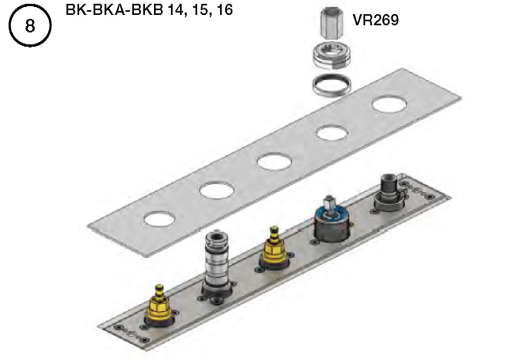

VOLA BK, BKA, BKB

Fitting instruction
 Montageanleitung
 Monteringsvejledning
 Monteringsvejledning
 Montage handleiding
 Manuel de montage

- BK
- BKA
- BKB
- 1 - 4 - 5 - 15
- A1 - 4 - 5 - 16
- B1 - 6 - 7 - 9

vola
 www.vola.com
 51705230201177
 BK_VO_4099826

- S** BK: 1, 2, 6, 7, 9
- L** BK: 3, 4, 6, 8, 10, 11, 12, 13, 14, 15, 16

BKB

17

Data, 3 Bar (Max. 10 Bar):

	l/min.	Gal/min.
T1	10	2.6
090D/E	BK 5, 7, 10, 12:	20
	BK 8, 11, 13:	25
	BK 15, 16:	25
A24	BK 1, 3:	15
	BK 2, 4:	19
	BK 14:	22