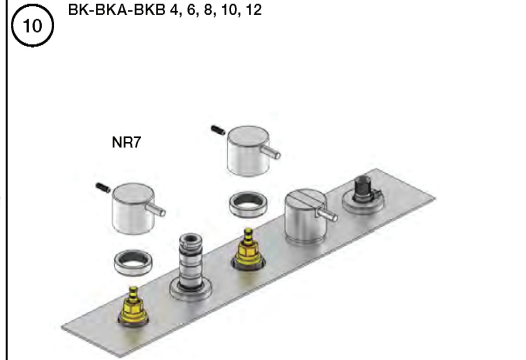

VOLA BK, BKA, BKB

Fitting instruction
 Montageanleitung
 Monteringsvejledning
 Monteringsvejledning
 Montage handleiding
 Manuel de montage

- BK
- BKA
- BKB
- 1 - 4 - 5 - 15
- A1 - 4 - 5 - 16
- B1 - 6 - 7 - 9

vola
 www.vola.com
 51705230201177
 BK_VO_4099826

- S** BK: 1, 2, 6, 7, 9
- L** BK: 3, 4, 6, 8, 10, 11, 12, 13, 14, 15, 16

BKB

17

Data, 3 Bar (Max. 10 Bar):

	l/min.	Gal/min.
T1	10	2.6
090D/E	BK 5, 7, 10, 12:	20
	BK 8, 11, 13:	25
	BK 15, 16:	25
A24	BK 1, 3:	15
	BK 2, 4:	19
	BK 14:	22