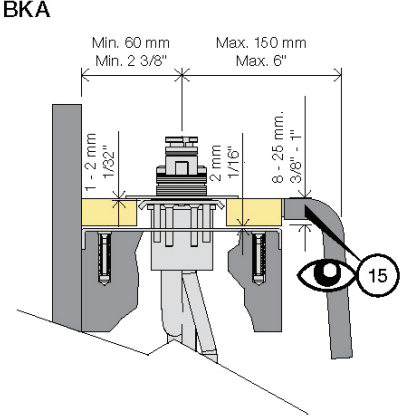

VOLA BK, BKA, BKB

Fitting instruction
 Montageanleitung
 Monteringsvejledning
 Monteringsvejledning
 Montage handleiding
 Manuel de montage

- BK
- BKA
- BKB
- 1 - 4 - 5 - 15
- A1 - 4 - 5 - 16
- B1 - 6 - 7 - 9

vola
 www.vola.com
 51705230201177
 BK_VO_4099826

- S** BK: 1, 2, 6, 7, 9
- L** BK: 3, 4, 6, 8, 10, 11, 12, 13, 14, 15, 16

BKB

17

Data, 3 Bar (Max. 10 Bar):

	l/min.	Gal/min.
T1	10	2.6
090D/E	BK 5, 7, 10, 12:	20
	BK 8, 11, 13:	25
	BK 15, 16:	25
A24	BK 1, 3:	15
	BK 2, 4:	19
	BK 14:	22

Max. 65°C, 150°F

NR11: VR20, VR22, VR1273, VR1274, VR1275
 VR090D/C: VR623, VR624C, 4xVR631, VR1902

vola
 Lunavej 2
 DK-8700 Horsens
 Tlf : + 45 7023 5500
 sales@vola.com
 www.vola.com

VOLA BK5/7

Date
 Oct. 96