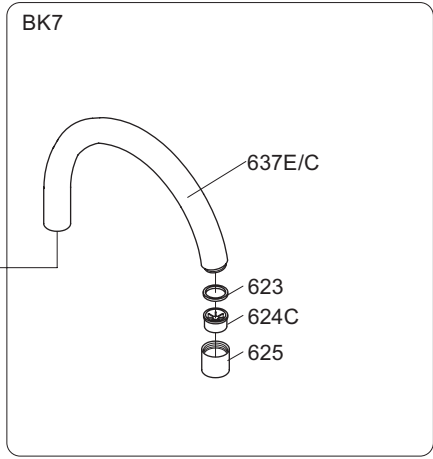

VOLA BK, BKA, BKB

Fitting instruction
 Montageanleitung
 Monteringsvejledning
 Monteringsvejledning
 Montage handleiding
 Manuel de montage

- BK
- BKA
- BKB
- 1 - 4 - 5 - 15
- A1 - 4 - 5 - 16
- B1 - 6 - 7 - 9

vola
 www.vola.com
 51705230201177
 BK_VO_4099826

- S** BK: 1, 2, 6, 7, 9
- L** BK: 3, 4, 6, 8, 10, 11, 12, 13, 14, 15, 16

BKB

17

Data, 3 Bar (Max. 10 Bar):

	l/min.	Gal/min.
T1	10	2.6
090D/E	BK 5, 7, 10, 12:	20
	BK 8, 11, 13:	25
	BK 15, 16:	25
A24	BK 1, 3:	15
	BK 2, 4:	19
	BK 14:	22

Max. 65°C, 150°F

NR11: VR20, VR22, VR1273, VR1274, VR1275
 VR090D/C: VR623, VR624C, 4xVR631, VR1902

vola
 Lunavej 2
 DK-8700 Horsens
 Tlf : + 45 7023 5500
 sales@vola.com
 www.vola.com

VOLA BK5/7

Date
 Oct. 96