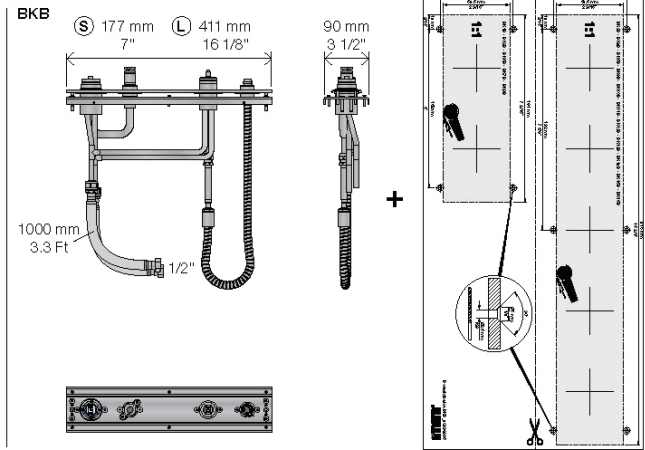

VOLA BK, BKA, BKB

Fitting instruction
 Montageanleitung
 Monteringsvejledning
 Monteringsvejledning
 Montage handleiding
 Manuel de montage

- BK
- BKA
- BKB
- 1 - 4 - 5 - 15
- A1 - 4 - 5 - 16
- B1 - 6 - 7 - 9

vola
 www.vola.com
 51705230201177
 BK_VO_4099826

- S** BK: 1, 2, 6, 7, 9
- L** BK: 3, 4, 6, 8, 10, 11, 12, 13, 14, 15, 16

BKB

17

Data, 3 Bar (Max. 10 Bar):

	l/min.	Gal/min.
T1	10	2.6
090D/E	BK 5, 7, 10, 12:	20
	BK 8, 11, 13:	25
	BK 15, 16:	25
A24	BK 1, 3:	15
	BK 2, 4:	19
	BK 14:	22