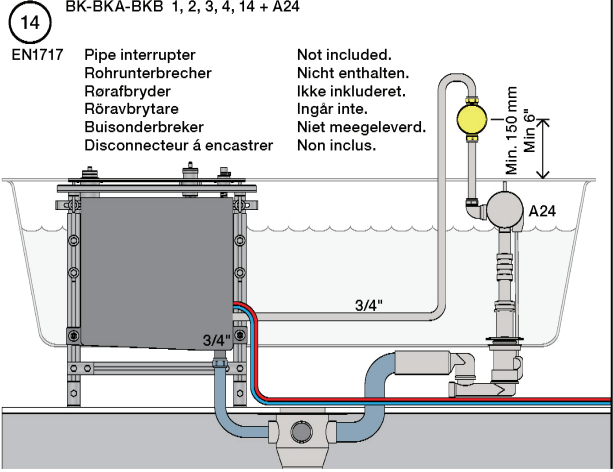

VOLA BK, BKA, BKB

Fitting instruction
 Montageanleitung
 Monteringsvejledning
 Monteringsvejledning
 Montage handleiding
 Manuel de montage

- BK
- BKA
- BKB
- 1 - 4 - 5 - 15
- A1 - 4 - 5 - 16
- B1 - 6 - 7 - 9

vola
 www.vola.com
 51705230201177
 BK_VO_4099826

- S** BK: 1, 2, 6, 7, 9
- L** BK: 3, 4, 6, 8, 10, 11, 12, 13, 14, 15, 16

BKB

17

Data, 3 Bar (Max. 10 Bar):

	l/min.	Gal/min.
T1	10	2.6
090D/E	BK 5, 7, 10, 12:	20
	BK 8, 11, 13:	25
	BK 15, 16:	25
A24	BK 1, 3:	15
	BK 2, 4:	19
	BK 14:	22

Max. 65°C, 150°F

NR11: VR20, VR22, VR1273, VR1274, VR1275
 VR090D/C: VR623, VR624C, 4xVR631, VR1902

vola
 Lunavej 2
 DK-8700 Horsens
 Tlf : + 45 7023 5500
 sales@vola.com
 www.vola.com

VOLA BK5/7

Date
 Oct. 96