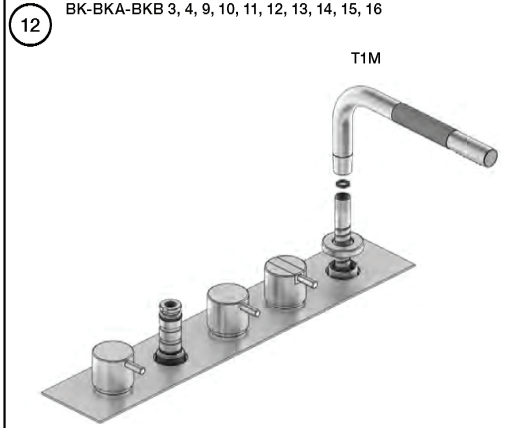

VOLA BK, BKA, BKB

Fitting instruction
 Montageanleitung
 Monteringsvejledning
 Monteringsvejledning
 Montage handleiding
 Manuel de montage

- BK
- BKA
- BKB
- 1 - 4 - 5 - 15
- A1 - 4 - 5 - 16
- B1 - 6 - 7 - 9

vola
 www.vola.com
 51705230201177
 BK_VO_4099826

- S** BK: 1, 2, 6, 7, 9
- L** BK: 3, 4, 6, 8, 10, 11, 12, 13, 14, 15, 16

BKB

17

Data, 3 Bar (Max. 10 Bar):

	l/min.	Gal/min.
T1	10	2.6
090D/E	BK 5, 7, 10, 12:	20
	BK 8, 11, 13:	25
	BK 15, 16:	25
A24	BK 1, 3:	15
	BK 2, 4:	19
	BK 14:	22