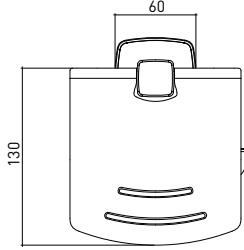

3018 0008 GENOA Tuvalet Kağıtlık

Teknik Çizim / Technical Drawing

Krom
Chrome

Ön / Front

Yan / Side

Üst / Top