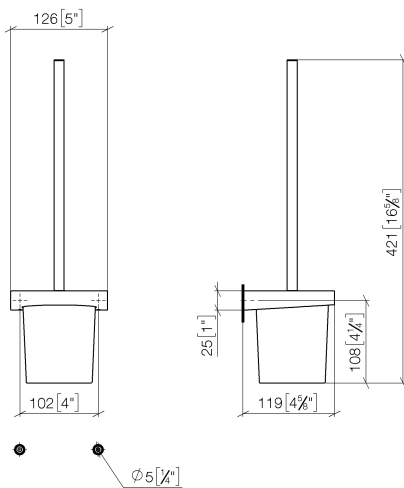

Унитаз - CL.1

Ёршик для унитаза настенная - чёрный матовый

Артикульный номер: 83 900 970-33

- из хрусталя
- головка ёршика матово-чёрная
- ширина 126 мм
- высота 415 мм
- вылет 120 мм

чёрный матовый

размерный чертеж

mm [inches]

Все величины в мм / дюймах = мм x 0,0394