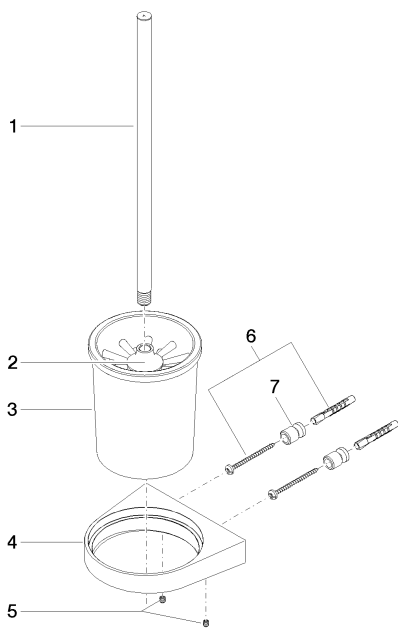

90 20 97 507 00-33

Ручка ёршика - чёрный
матовый

Унитаз - CL.1

Ёршик для унитаза настенная - чёрный матовый

Артикульный номер: 83 900 970-33

Спецификация запасных частей

№	Артикульный №	Наименование	Расходуемое кол-во
1	90 20 97 507 00-33	Ручка ёршика - чёрный матовый	1
2	08 18 50 601 90	Головка ёршика матово-чёрная -	1
3	08 90 04 008 82	Колба матовый -	1
4	08 17 97 506-33	Держатель 126 x 26 x 120 мм - чёрный матовый	1
5	09 31 11 030 90	Крепление М5 x 5 мм -	2
6	05 17 20 801 00 90	Набор для крепления 150 x 150 x 1 мм -	1
7	08 17 20 726 90	Держатель Ø 13,5 x 20 мм -	2