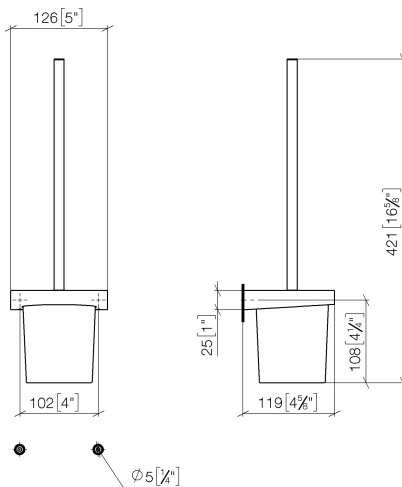

Унитаз - CL.1

Ёршик для унитаза настенная - чёрный матовый

Артикульный номер: 83 900 970-33

- из хрусталя
- головка ёршика матово-чёрная
- ширина 126 мм
- высота 415 мм
- вылет 120 мм

чёрный матовый

размерный чертеж

mm [inches]

Все величины в мм / дюймах = мм x 0,0394

Унитаз - CL.1

Ёршик для унитаза настенная - чёрный матовый

Артикульный номер: 83 900 970-33

Унитаз - CL.1

Ёршик для унитаза настенная - чёрный матовый

Артикульный номер: 83 900 970-33

90 20 97 507 00-33

Ручка ёршика - чёрный
матовый

Унитаз - CL.1

Ёршик для унитаза настенная - чёрный матовый

Артикульный номер: 83 900 970-33

Спецификация запасных частей

№	Артикульный №	Наименование	Расходуемое кол-во
1	90 20 97 507 00-33	Ручка ёршика - чёрный матовый	1
2	08 18 50 601 90	Головка ёршика матово-чёрная -	1
3	08 90 04 008 82	Колба матовый -	1
4	08 17 97 506-33	Держатель 126 x 26 x 120 мм - чёрный матовый	1
5	09 31 11 030 90	Крепление М5 x 5 мм -	2
6	05 17 20 801 00 90	Набор для крепления 150 x 150 x 1 мм -	1
7	08 17 20 726 90	Держатель Ø 13,5 x 20 мм -	2