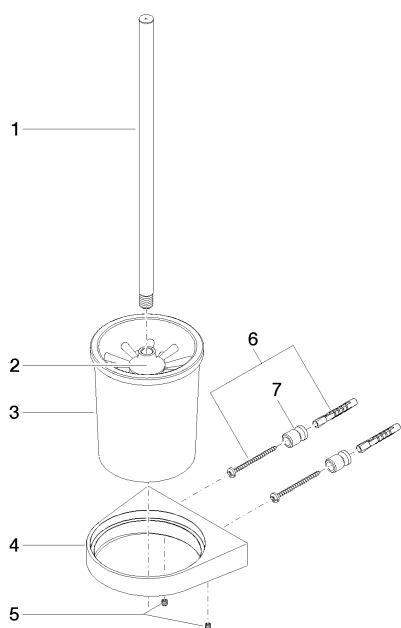

Унитаз - CL.1

Ёршик для унитаза настенная - чёрный матовый

Артикульный номер: 83 900 970-33

Спецификация запасных частей

№	Артикульный №	Наименование	Расходуемое кол-во
1	90 20 97 507 00-33	Ручка ёршика - чёрный матовый	1
2	08 18 50 601 90	Головка ёршика матово-чёрная -	1
3	08 90 04 008 82	Колба матовый -	1
4	08 17 97 506-33	Держатель 126 x 26 x 120 мм - чёрный матовый	1
5	09 31 11 030 90	Крепление М5 x 5 мм -	2
6	05 17 20 801 00 90	Набор для крепления 150 x 150 x 1 мм -	1
7	08 17 20 726 90	Держатель Ø 13,5 x 20 мм -	2