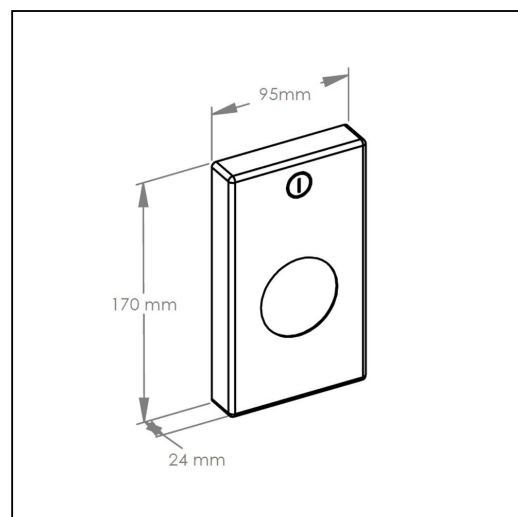

Pojemnik na torebki higieniczne MERIDA STELLA WHITE LINE, biały

symbol: GSB007

- nieduże wymiary
- wymienne wkłady do pojemnika zawierają 30 szt. torebek
- wykonany ze stali nierdzewnej malowanej na biało
- zabezpieczony trwałym stalowym zamkiem bankowym
- zamek zlicowany z powierzchni urządzenia
- łączenia boków spawane i szlifowane
- niewidoczne zawiasy

Pasujące wkłady

TAA901

Parametry

wysoko	17 cm
szeroko	9,5 cm
gł boko	2,4 cm