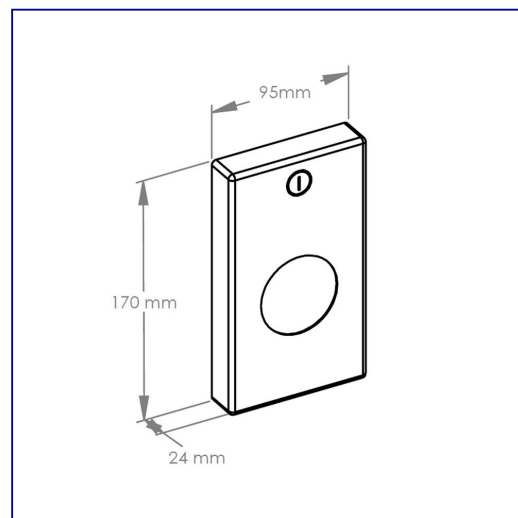

Pojemnik na torebki higieniczne MERIDA STELLA WHITE LINE, biały

symbol: GSB007

- nieduże wymiary
- wymienne wkłady do pojemnika zawierają 30 szt. torebek
- wykonany ze stali nierdzewnej malowanej na biało
- zabezpieczony trwałym stalowym zamkiem bankowym
- zamek zlicowany z powierzchni urządzenia
- łączenia boków spawane i szlifowane
- niewidoczne zawiasy

Pasujące wkłady

TAA901

Parametry

wysoko	17 cm
szeroko	9,5 cm
gł boko	2,4 cm