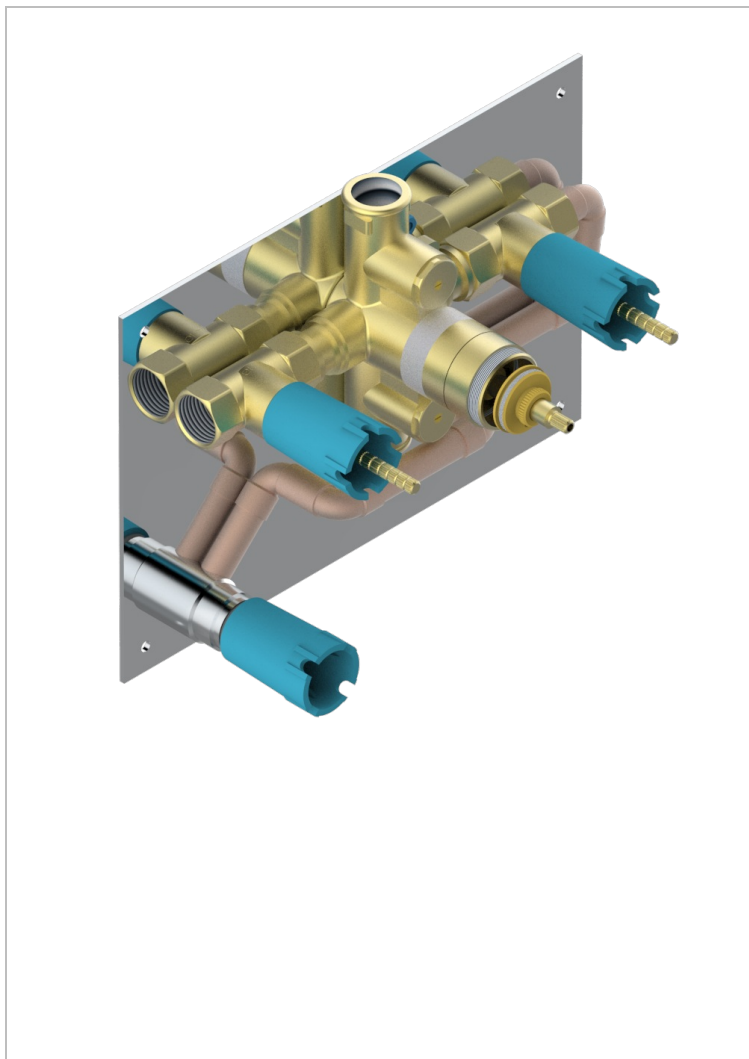

ПРОЧИЕ АРТИКУЛЫ THG

G00-5400D/A

Встраиваемые части для термостатического смесителя 5400D

THG[®]
PARIS

ХАРАКТЕРИСТИКИ

- прочие артикулы THG
- Встраиваемые части для термостатического смесителя 5400D

ДОСТУПНЫЕ ВАРИАНТЫ ПОКРЫТИЙ