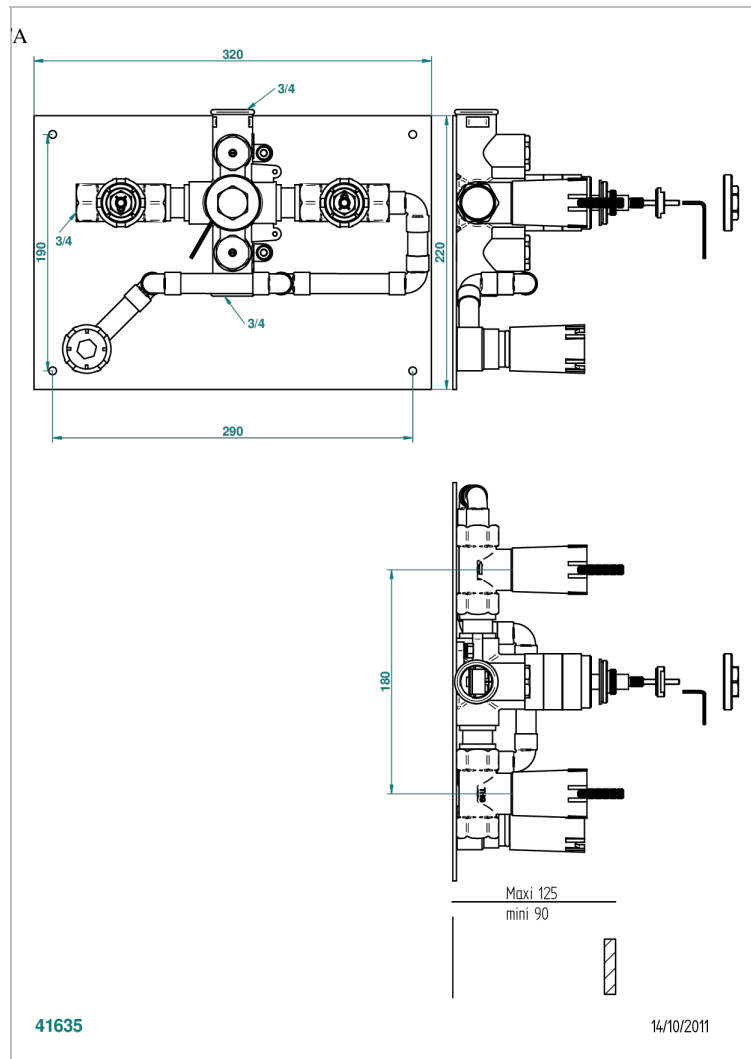

ПРОЧИЕ АРТИКУЛЫ THG

G00-5400D/A

Встраиваемые части для термостатического смесителя 5400D

THG[®]
PARIS

ХАРАКТЕРИСТИКИ

- прочие артикулы THG
- Встраиваемые части для термостатического смесителя 5400D

ДОСТУПНЫЕ ВАРИАНТЫ ПОКРЫТИЙ